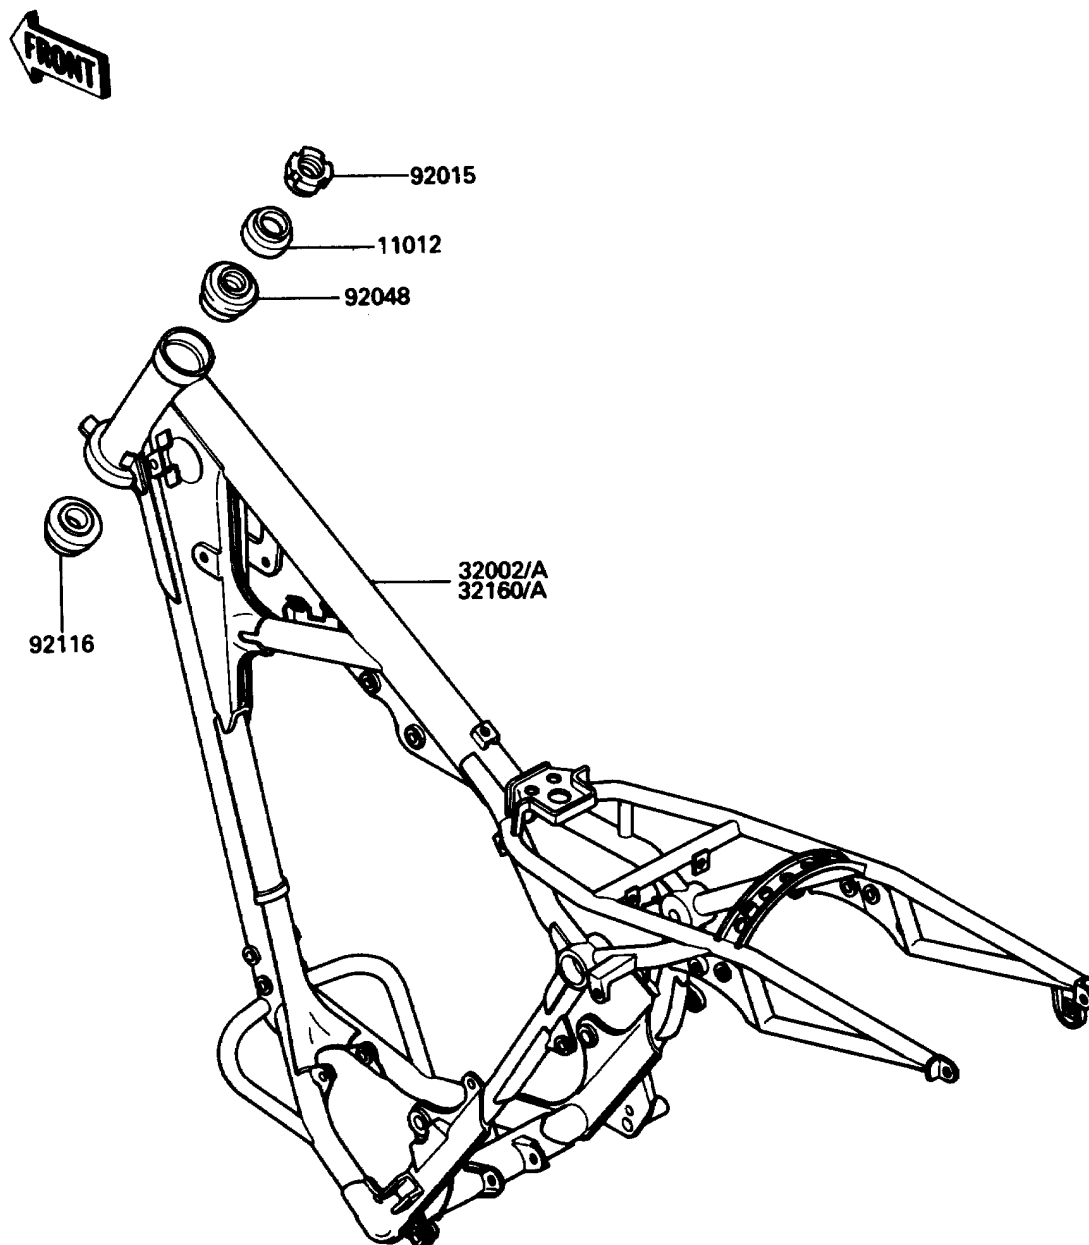

1986 KDX™200 PARTS DIAGRAM

Frame

F2120-0283

1986 KDX™200 PARTS LIST

Frame

ITEM NAME	PART NUMBER	QUANTITY
CAP,STEERING STEM (Ref # 11012)	46098-015	1
FRAME-COMP (Ref # 32002)	32002-1837	1
NUT,25MM (Ref # 92015)	92090-024	1
RACE,ROLLER,32005JR RS (Ref # 92048)	92047-017	1
BEARING-ROLLER,LWR,32006JR RS (Ref # 92116)	92116-1008	1