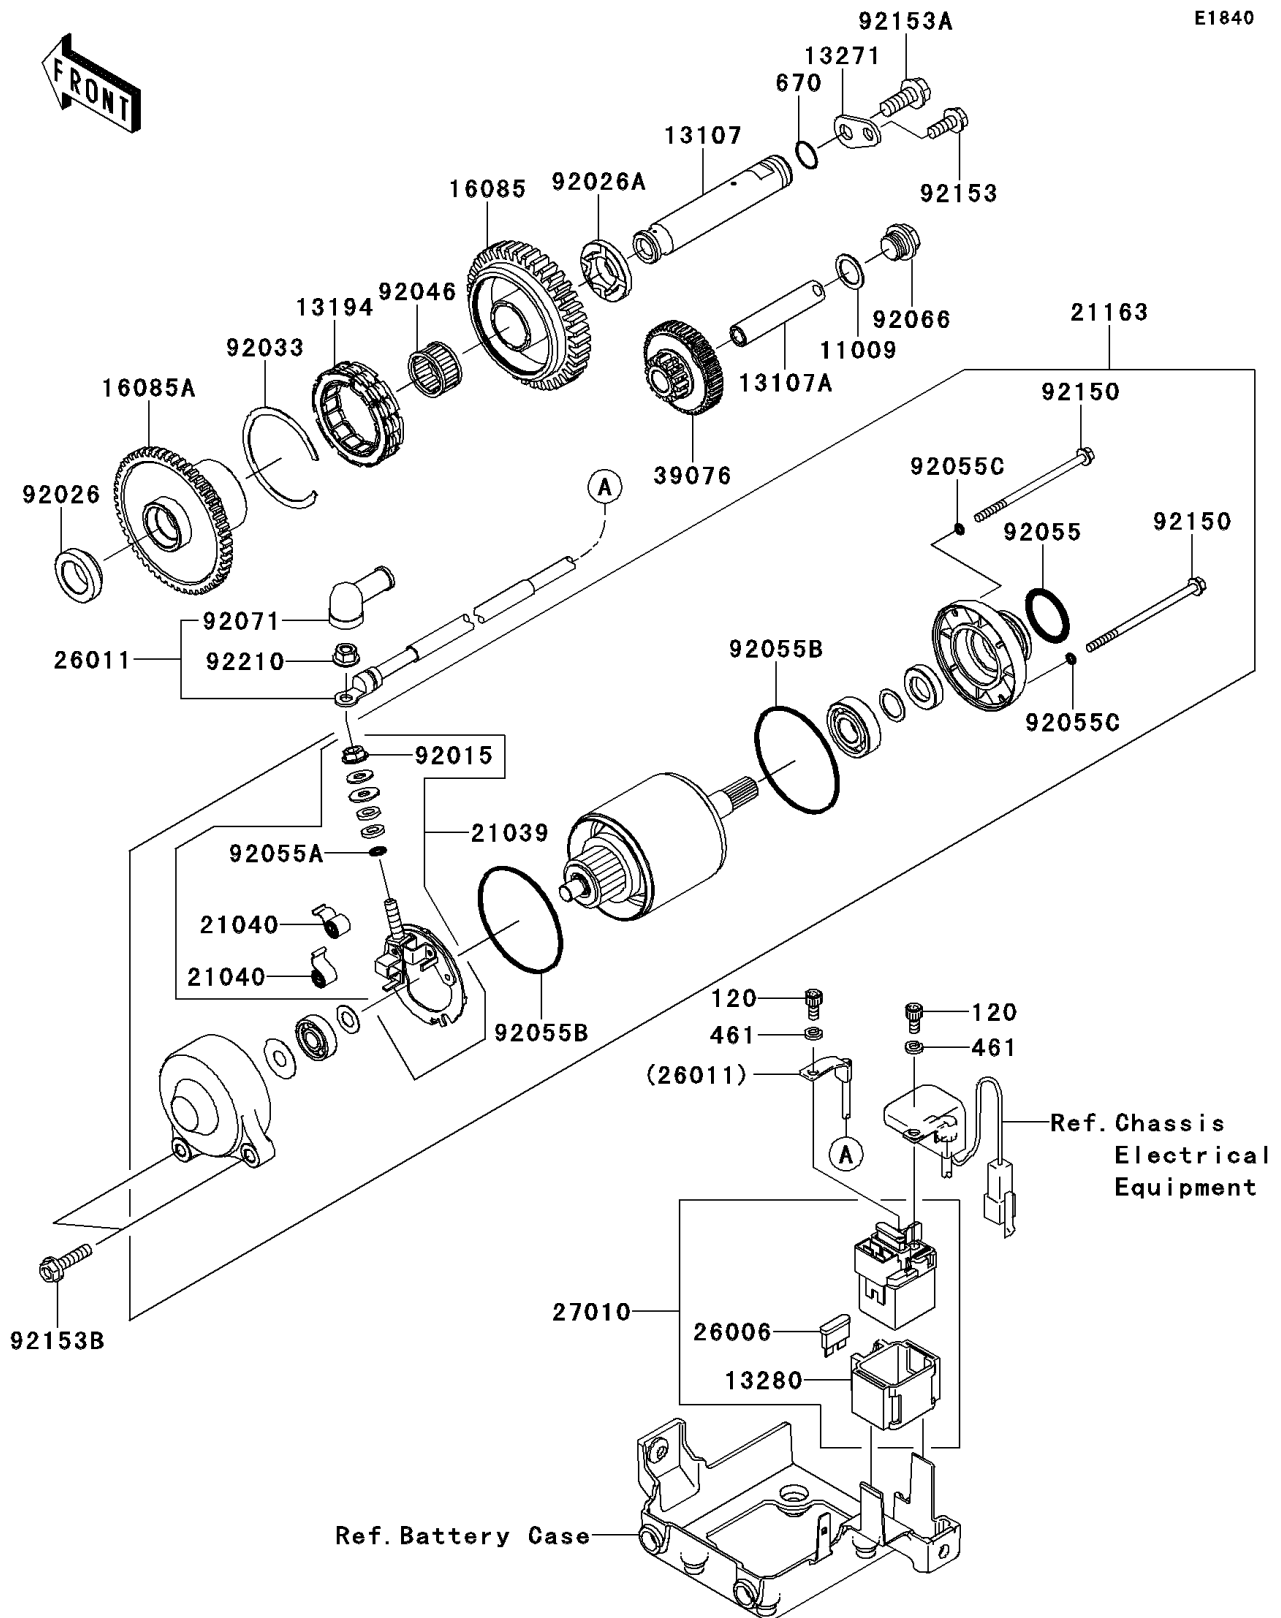

2008 Concours™ 14 PARTS DIAGRAM

Starter Motor

E1840

2008 Concours™ 14 PARTS LIST

Starter Motor

ITEM NAME	PART NUMBER	QUANTITY
BOLT-SOCKET,5X10 (Ref # 120)	120CA0510	1
WASHER-SPRING (Ref # 461)	461DA0500	1
O RING,14MM (Ref # 670)	670D2014	1
GASKET,14.3X20X1 (Ref # 11009)	11009-1238	1
SHAFT (Ref # 13107)	13107-0110	1
SHAFT (Ref # 13107A)	13107-0136	1
CLUTCH-ONEWAY (Ref # 13194)	13194-3704	1
PLATE (Ref # 13271)	13271-0845	1
HOLDER (Ref # 13280)	13280-1263	1
GEAR (Ref # 16085)	16085-0080	1
GEAR (Ref # 16085A)	16085-0113	1
BRUSH (Ref # 21039)	21039-1066	1
SPRING-BRUSH (Ref # 21040)	21040-1057	1
STARTER-ELECTRIC (Ref # 21163)	21163-0031	1
FUSE,30A-G (Ref # 26006)	26006-1006	1
WIRE-LEAD (Ref # 26011)	26011-0122	1
SWITCH,MAGNETIC (Ref # 27010)	27010-1446	1
LIMITER (Ref # 39076)	39076-0013	1
NUT,STARTER MOTOR (Ref # 92015)	92015-1476	1
SPACER,LH (Ref # 92026)	92026-0080	1
SPACER,RH (Ref # 92026A)	92026-0081	1
RING-SNAP (Ref # 92033)	92033-3731	1
BEARING-NEEDLE (Ref # 92046)	92046-1288	1
RING-O (Ref # 92055)	92055-1276	1
RING-O,4.5X2.0 (Ref # 92055A)	92055-1370	1
RING-O (Ref # 92055B)	92055-1550	1
RING-O (Ref # 92055C)	92055-1551	1
PLUG,14X8 (Ref # 92066)	92066-1273	1
GROMMET (Ref # 92071)	92071-0024	1

2008 Concours™ 14 PARTS LIST

Starter Motor

ITEM NAME	PART NUMBER	QUANTITY
BOLT,FLANGED,4X80 (Ref # 92150)	92150-1969	1
BOLT,FLANGED,6X16 (Ref # 92153)	92153-1551	1
BOLT,FLANGED,8X20 (Ref # 92153A)	92153-1554	1
BOLT,FLANGED,6X25 (Ref # 92153B)	92153-1592	1
NUT,6X1.0 (Ref # 92210)	92210-0241	1