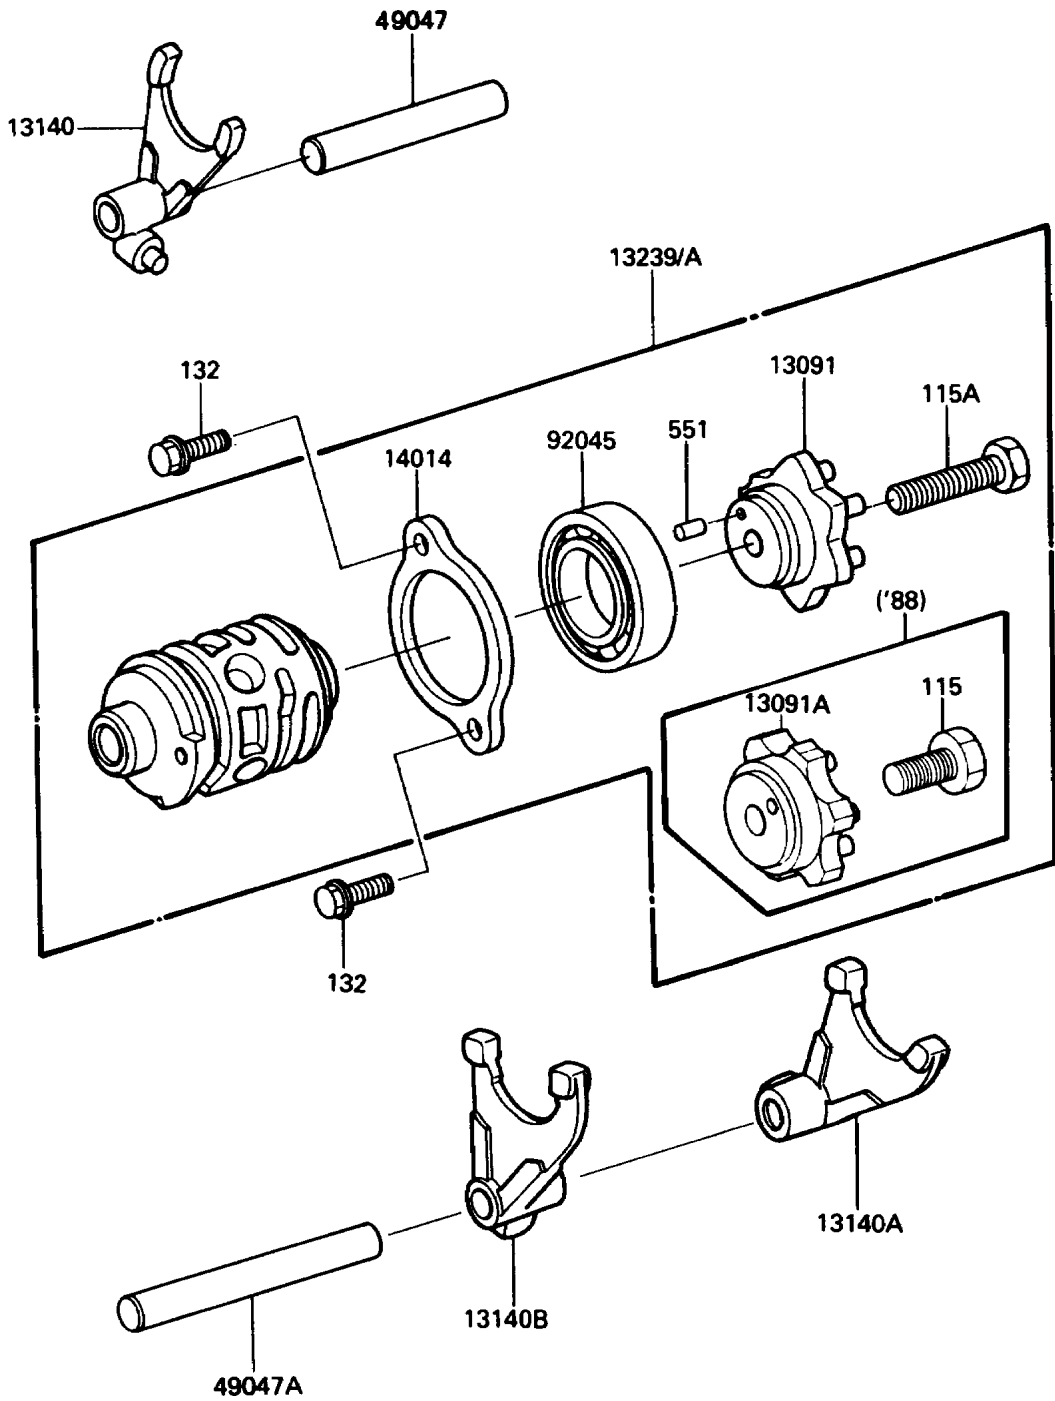

## 1986 KDX™200 PARTS DIAGRAM

Gear Change Drum/Shift Fork(s)

E1362-0107

## 1986 KDX™200 PARTS LIST

Gear Change Drum/Shift Fork(s)

ITEM NAME	PART NUMBER	QUANTITY
HOLDER,CHANGE DRUM (Ref # 13091)	13091-1364	1
FORK-SHIFT,5TH&TOP (Ref # 13140)	13140-1074	1
FORK-SHIFT,LOW&4TH (Ref # 13140A)	13140-1143	1
FORK-SHIFT,2ND&3RD (Ref # 13140B)	13140-1144	1
DRUM-ASSY-CHANGE (Ref # 13239)	13239-1125	1
PLATE-POSITION (Ref # 14014)	14014-1020	1
ROD-SHIFT,8X58 (Ref # 49047)	49047-1017	1
ROD-SHIFT,8X82.5 (Ref # 49047A)	49047-1065	1
BEARING-BALL,#6905 (Ref # 92045)	92045-036	1
BOLT-SMALL-UPSET (Ref # 115A)	115G0825	1
BOLT-FLANGED-SMALL (Ref # 132)	132G0614	1
PIN-DOWEL,4X8 (Ref # 551)	551A0408	1