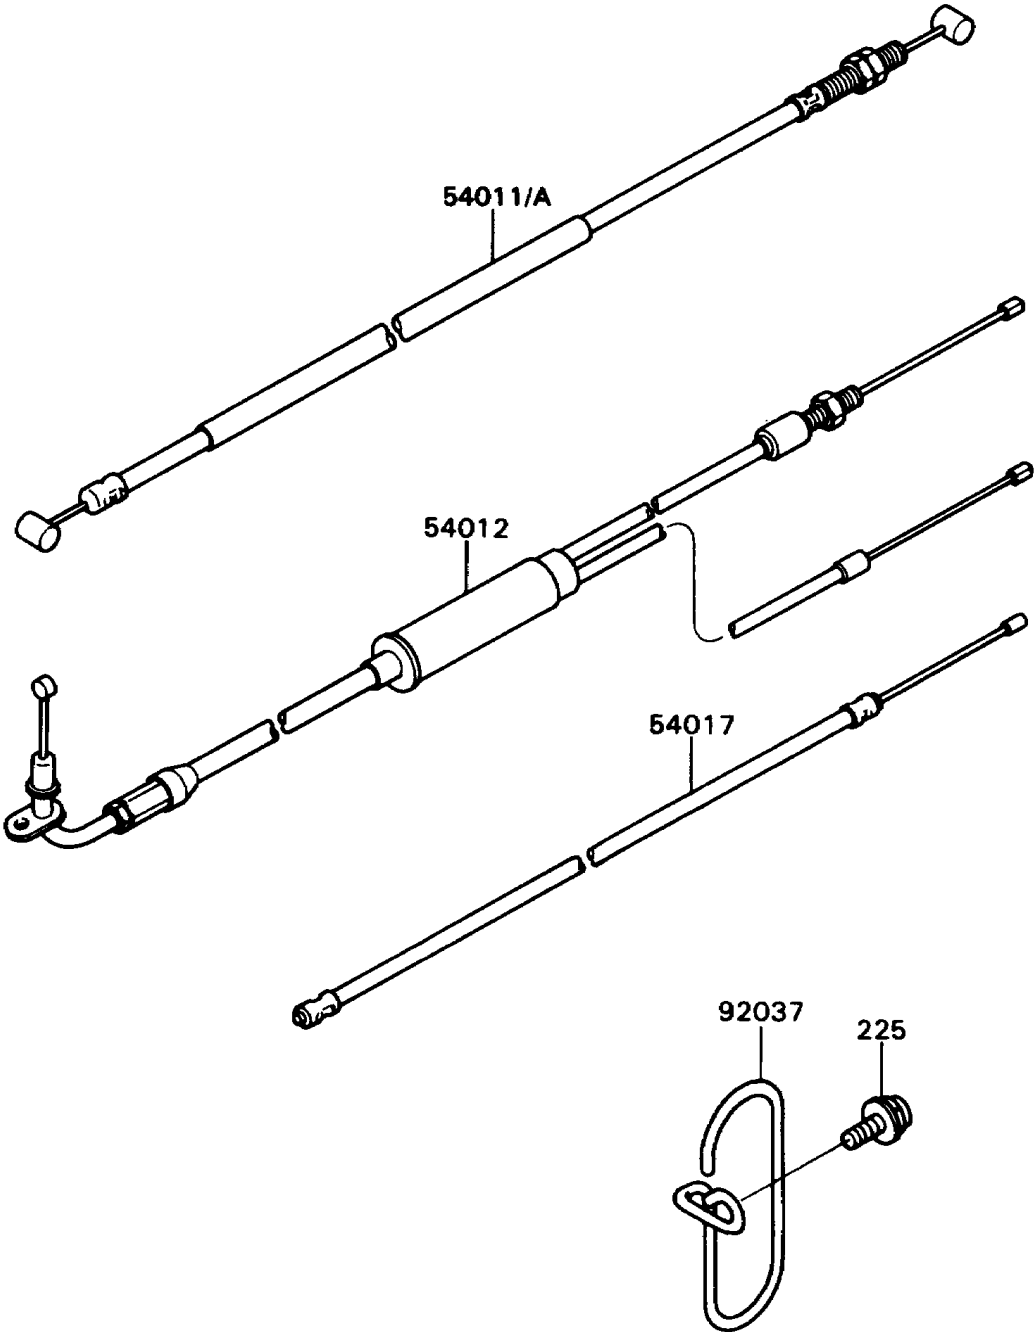

1988 KD80N PARTS DIAGRAM

Cables

F2540-0290

1988 KD80N PARTS LIST

Cables

ITEM NAME	PART NUMBER	QUANTITY
CABLE-CLUTCH (Ref # 54011)	54011-1277	1
CABLE-THROTTLE (Ref # 54012)	54012-1348	1
CABLE-STARTER (Ref # 54017)	54017-1104	1
CLAMP,CABLE (Ref # 92037)	92037-1031	1
SCREW-PAN-WSP-CROS (Ref # 225)	225C0612	1