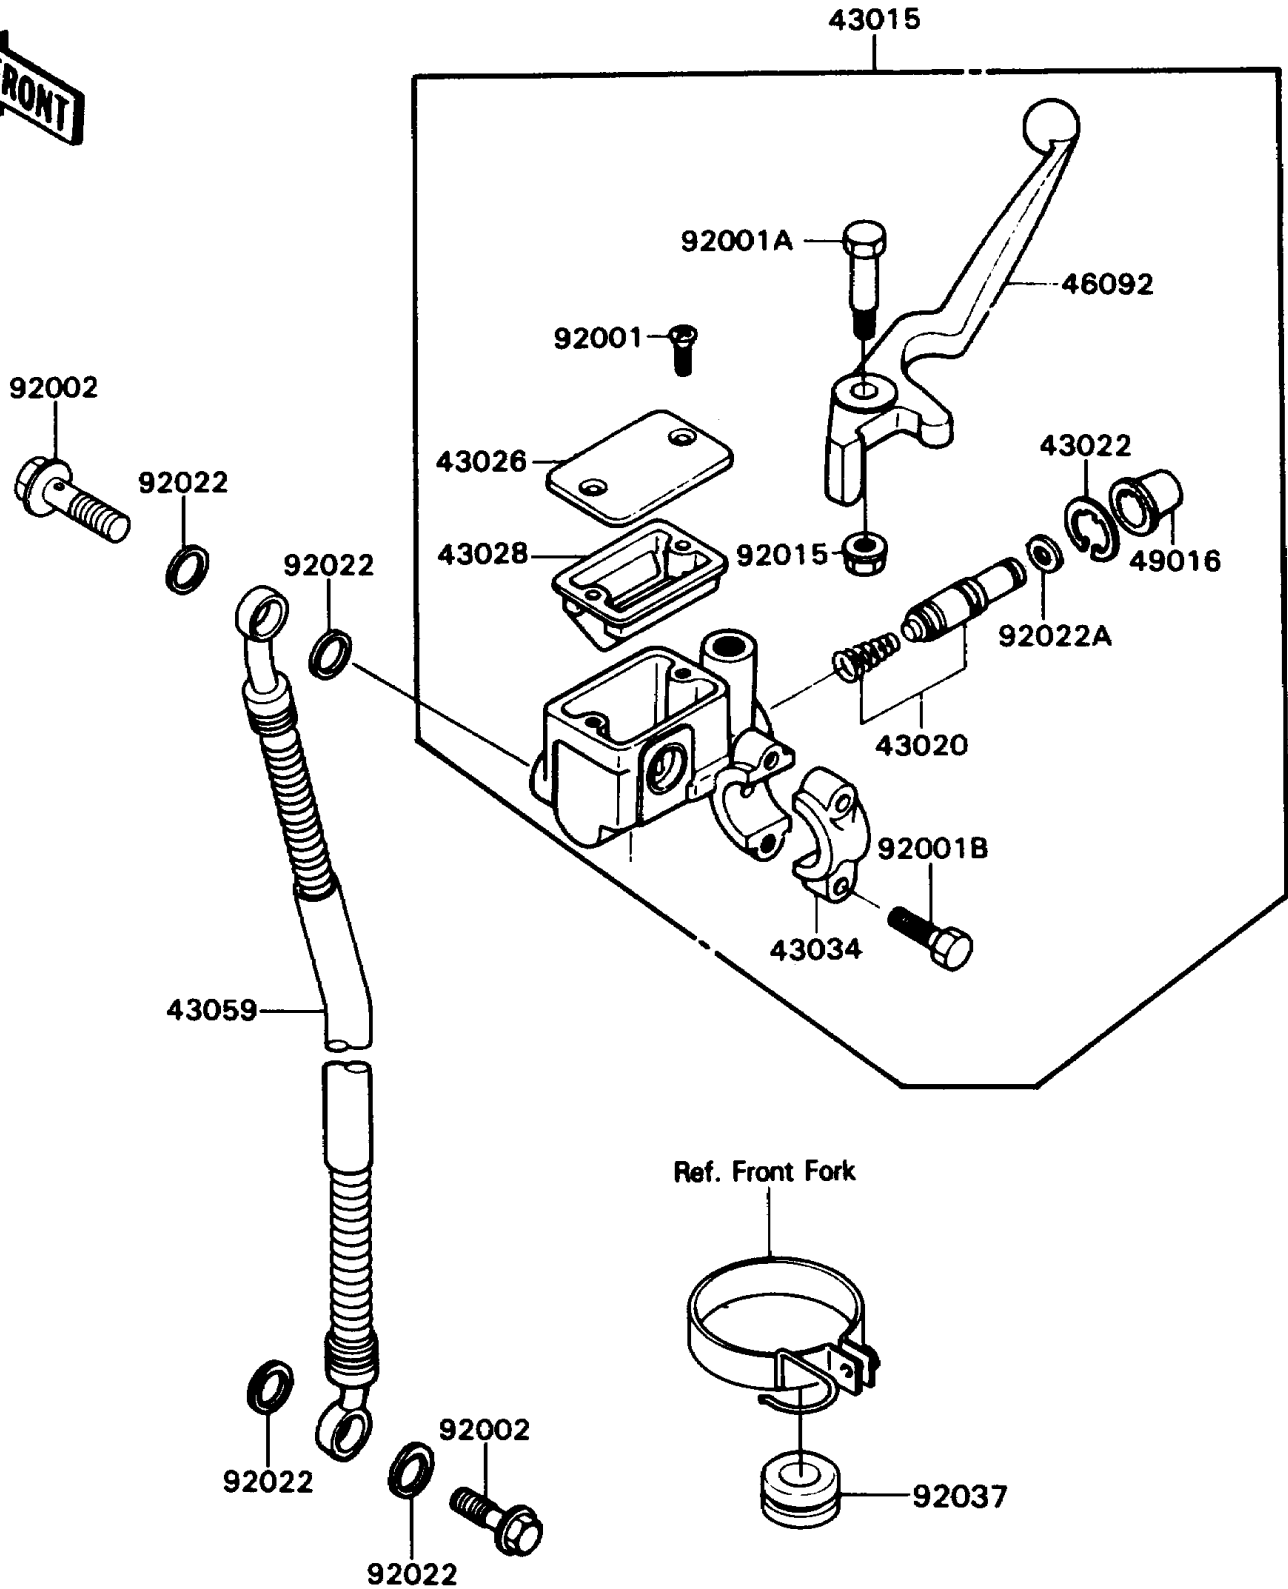

1988 KD80N PARTS DIAGRAM

Front Master Cylinder

F2291-0787

1988 KD80N PARTS LIST

Front Master Cylinder

ITEM NAME	PART NUMBER	QUANTITY
CYLINDER-ASSY-MASTER,FR (Ref # 43015)	43015-1384	1
PISTON-COMP-BRAKE (Ref # 43020)	43020-1070	1
STOPPER-BRAKE,PISTON (Ref # 43022)	43022-1010	1
CAP-BRAKE,MASTER CYLINDER (Ref # 43026)	43026-1021	1
DIAPHRAGM,MASTER CYLINDER (Ref # 43028)	43028-1035	1
HOLDER-BRAKE,MASTER CYLINDER (Ref # 43034)	43034-1016	1
HOSE-BRAKE,FR (Ref # 43059)	43059-1459	1
LEVER-GRIP,FRONT BRAKE (Ref # 46092)	46092-1119	1
COVER-SEAL,MASTER CYLINDER (Ref # 49016)	49016-1044	1
SCREW,5MM (Ref # 92001)	92001-1727	1
BOLT,FRONT BRAKE LEVER (Ref # 92001A)	92001-1728	1
BOLT,6X25,BLACK (Ref # 92001B)	92001-1729	1
BOLT,OIL,L=23 (Ref # 92002)	92002-1888	1
NUT,FLANGED,6MM (Ref # 92015)	92015-1233	1
WASHER,10.5X15X1.5 (Ref # 92022)	43067-001	1
WASHER (Ref # 92022A)	92022-1814	1
GROMMET,HOSE CLAMP (Ref # 92037)	43064-006	1