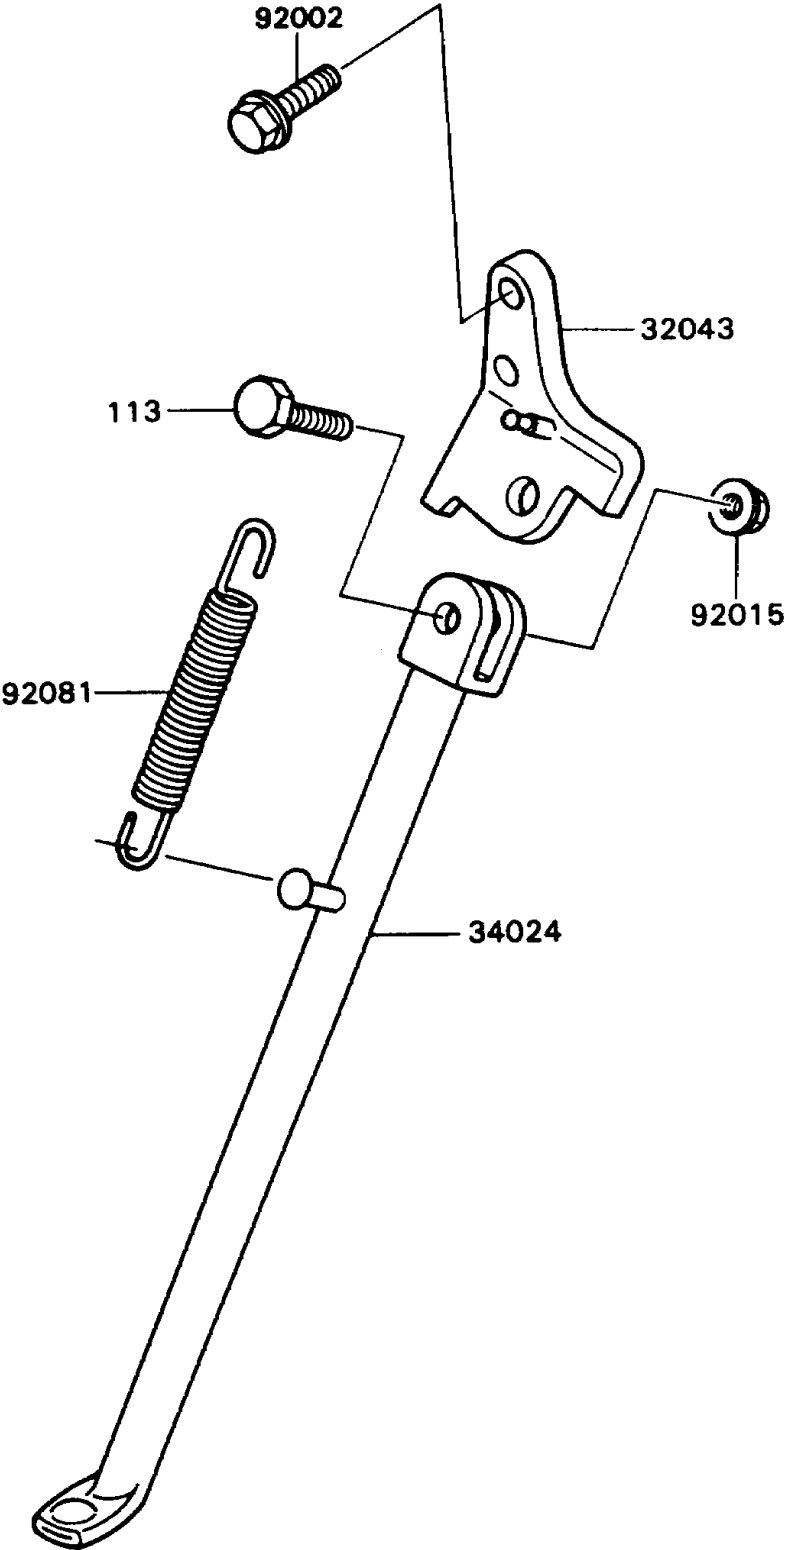

1988 KD80N PARTS DIAGRAM

Stand(s)

F2190-0211

1988 KD80N PARTS LIST

Stand(s)

ITEM NAME	PART NUMBER	QUANTITY
BRACKET-STAND,SIDE (Ref # 32043)	32043-1322	1
STAND-SIDE (Ref # 34024)	34024-1253	1
BOLT,8X14 (Ref # 92002)	92002-1589	1
NUT (Ref # 92015)	92015-1541	1
SPRING,STAND (Ref # 92081)	34025-005	1
BOLT-SMALL-FINE,10X30 (Ref # 113)	113J1030	1