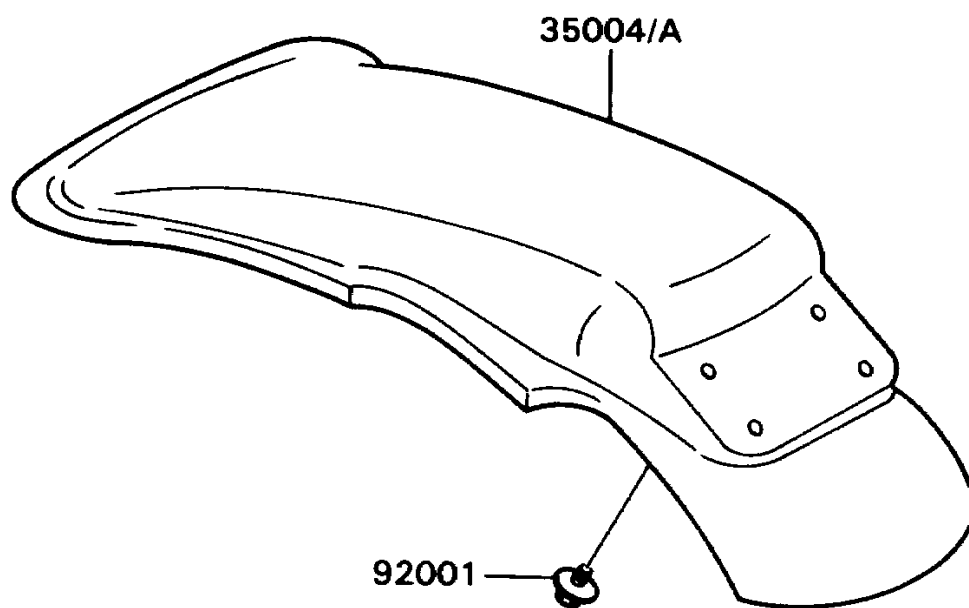

## 1988 KD80N PARTS DIAGRAM

Fenders

F2170-0354

## 1988 KD80N PARTS LIST

Fenders

ITEM NAME	PART NUMBER	QUANTITY
FENDER-FRONT,P.WHITE (Ref # 35004)	35004-1215-6F	1
FENDER-FRONT,L.GREEN (Ref # 35004A)	35004-1215-6W	1
BOLT,W/WASHER,6X12 (Ref # 92001)	92001-1517	1