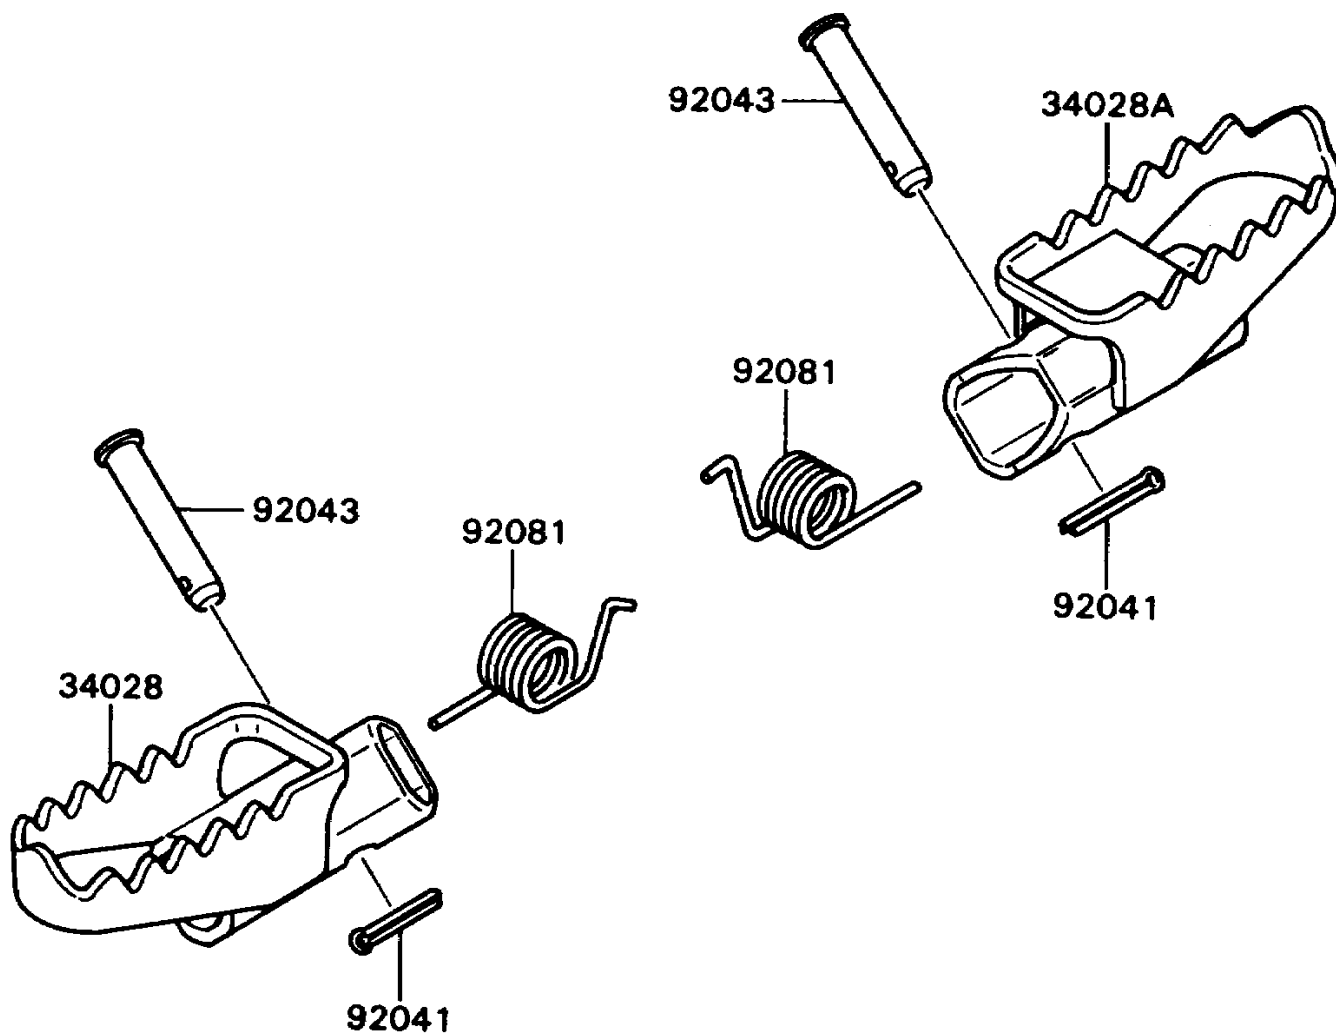

1988 KD80N PARTS DIAGRAM

Footrests

F2160-0175

1988 KD80N PARTS LIST

Footrests

ITEM NAME	PART NUMBER	QUANTITY
STEP,FR,LH (Ref # 34028)	34028-1145	1
STEP,FR,RH (Ref # 34028A)	34028-1270	1
COTTER,2.5X15 (Ref # 92041)	92041-1051	1
PIN,8X31 (Ref # 92043)	92043-080	1
SPRING,STEP (Ref # 92081)	92081-1133	1