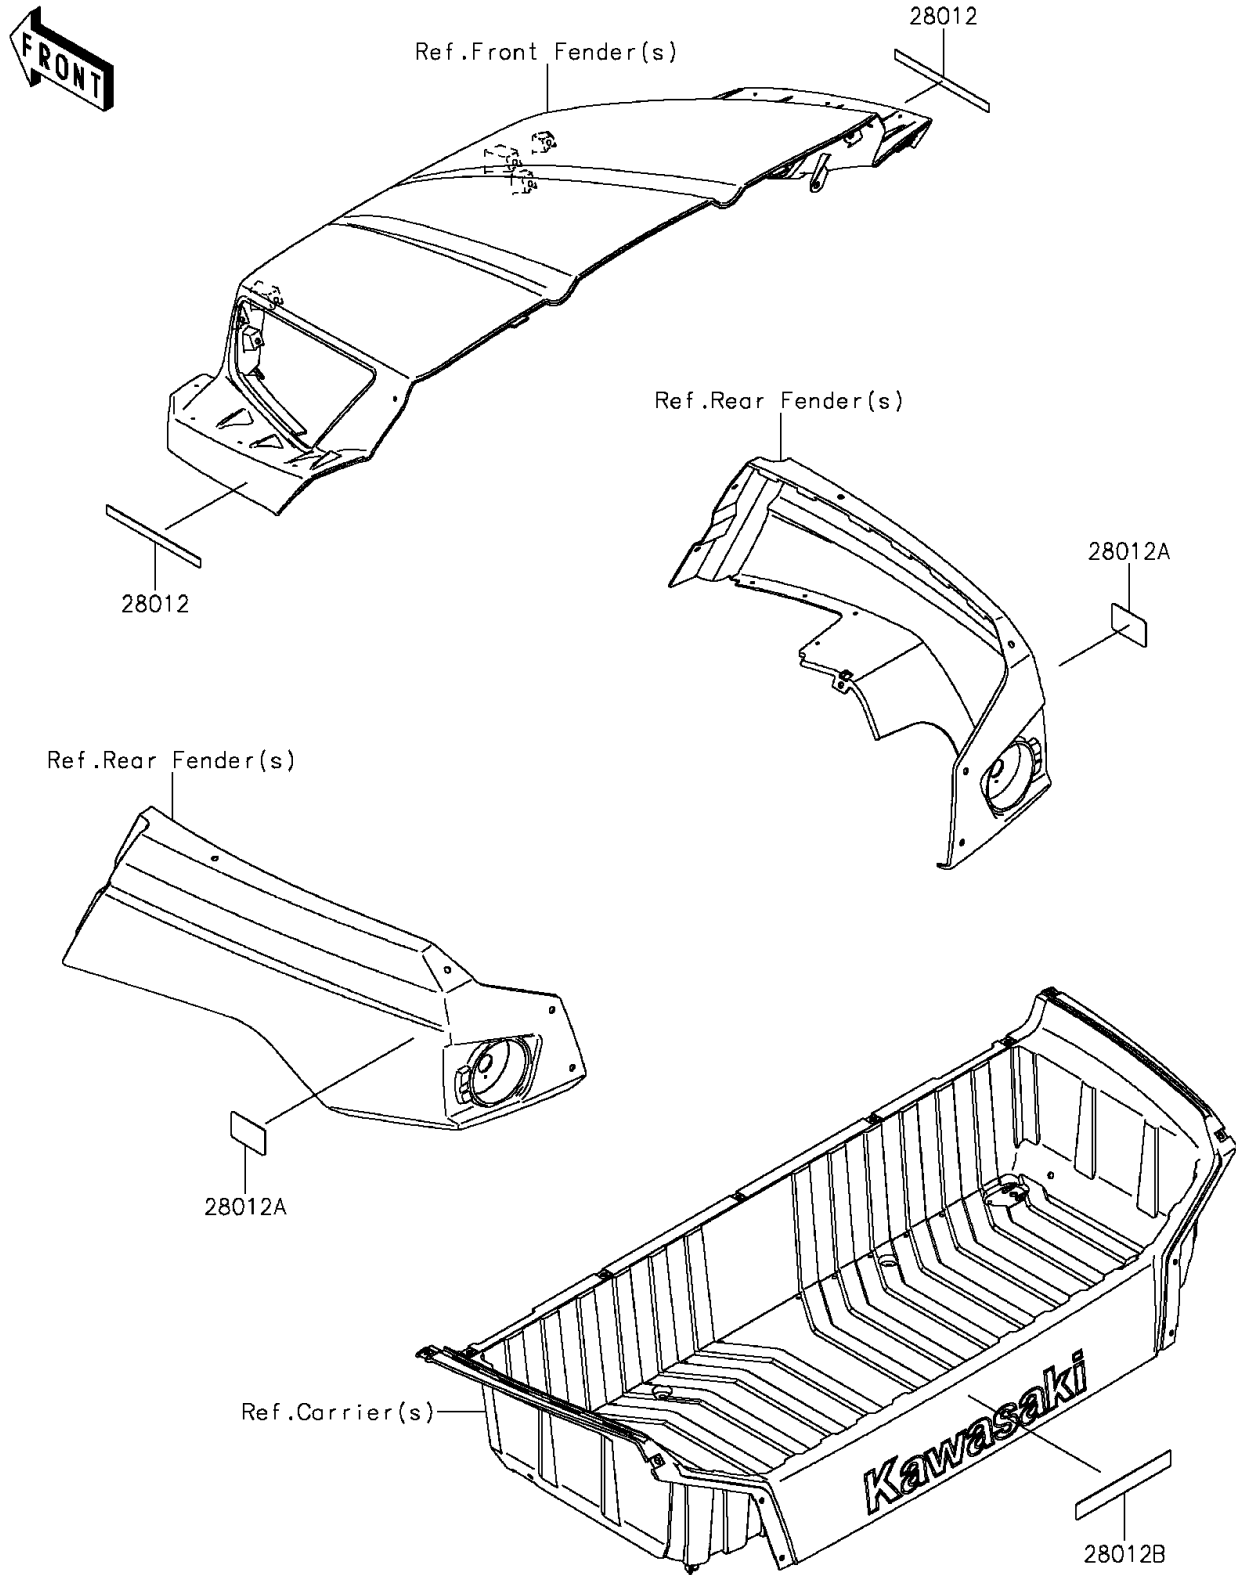

2015 Teryx4™ LE PARTS DIAGRAM

Reflectors(CN)

F2790

2015 Teryx4™ LE PARTS LIST

Reflectors(CN)

ITEM NAME	PART NUMBER	QUANTITY
REFLECTOR-REFLEX,FR (Ref # 28012)	28012-0014	1
REFLECTOR-REFLEX,REAR,SIDE (Ref # 28012A)	28012-0017	1
REFLECTOR-REFLEX,RR,RED (Ref # 28012B)	28012-0023	1