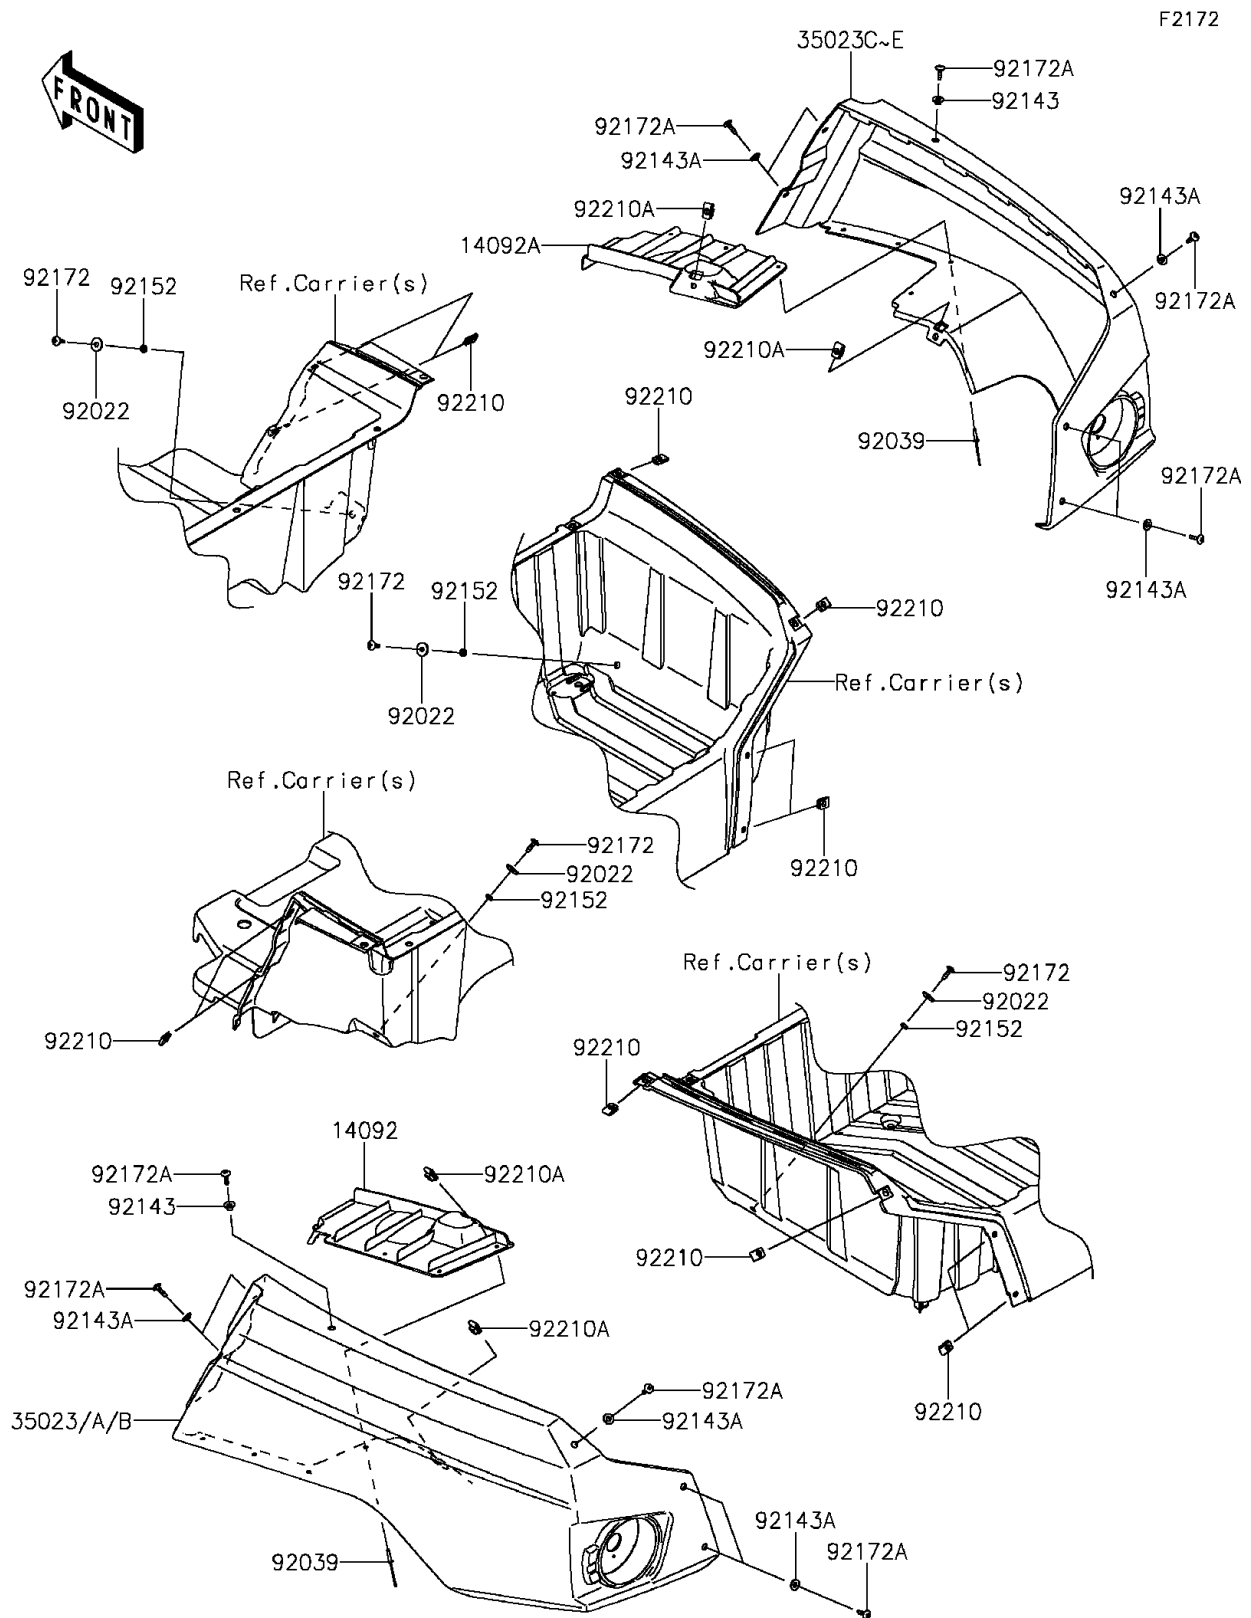

## 2015 Teryx4™ LE PARTS DIAGRAM

Rear Fender(s)

## 2015 Teryx4™ LE PARTS LIST

Rear Fender(s)

ITEM NAME	PART NUMBER	QUANTITY
COVER,INNER,LH (Ref # 14092)	14092-0863	1
COVER,INNER,RH (Ref # 14092A)	14092-0864	1
FENDER-REAR,LH,M.S.WHITE (Ref # 35023)	35023-0322-31Y	1
FENDER-REAR,LH,C.L.GREEN (Ref # 35023A)	35023-0322-367	1
FENDER-REAR,LH,C.B.ORANGE (Ref # 35023B)	35023-0322-42L	1
FENDER-REAR,RH,M.S.WHITE (Ref # 35023C)	35023-0323-31Y	1
FENDER-REAR,RH,C.L.GREEN (Ref # 35023D)	35023-0323-367	1
FENDER-REAR,RH,C.B.ORANGE (Ref # 35023E)	35023-0323-42L	1
WASHER,6.5X20X1.6,BLACK (Ref # 92022)	92022-1346	1
RIVET,4.9X19.8 (Ref # 92039)	92039-0704	1
COLLAR (Ref # 92143)	92143-1057	1
COLLAR (Ref # 92143A)	92143-1087	1
COLLAR,6.3X10X3 (Ref # 92152)	92152-1834	1
SCREW,6X18 (Ref # 92172)	92172-0002	1
SCREW,TAPPING,6X20 (Ref # 92172A)	92172-0488	1
NUT,LEAF SPRING,6MM (Ref # 92210)	92210-0624	1
NUT,6MM (Ref # 92210A)	92210-0891	1