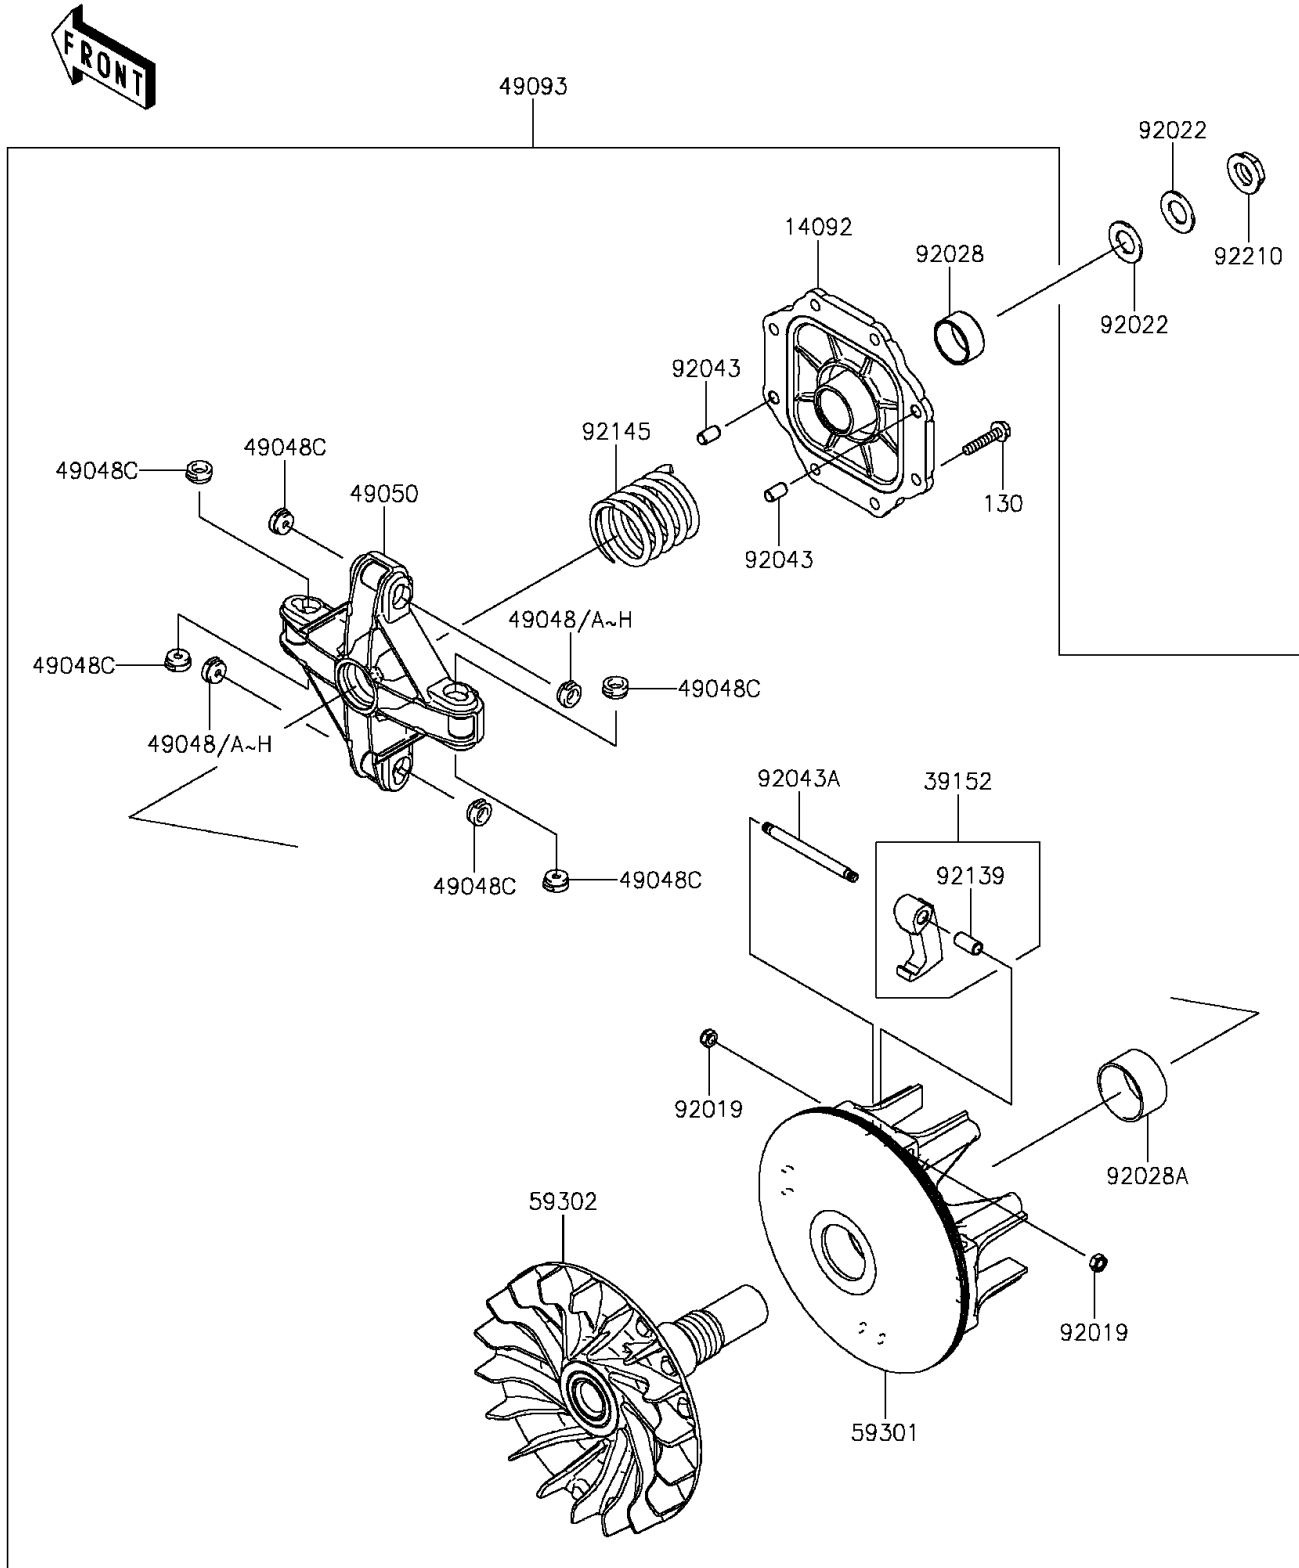

2015 Teryx4™ LE PARTS DIAGRAM

Drive Converter

E1391

2015 Teryx4™ LE PARTS LIST

Drive Converter

ITEM NAME	PART NUMBER	QUANTITY
BOLT-FLANGED,6X30 (Ref # 130)	130CA0630	1
COVER (Ref # 14092)	14092-1107	1
WEIGHT-RAMP (Ref # 39152)	39152-0038	1
SHOE,T=7.2 (Ref # 49048)	49048-1087	1
SHOE,T=7.3 (Ref # 49048A)	49048-1088	1
SHOE,T=7.4 (Ref # 49048B)	49048-1089	1
SHOE,T=7.5 (Ref # 49048C)	49048-1090	1
SHOE,T=7.6 (Ref # 49048D)	49048-1091	1
SHOE,T=7.7 (Ref # 49048E)	49048-1092	1
SHOE,T=7.8 (Ref # 49048F)	49048-1093	1
SHOE,T=7.9 (Ref # 49048G)	49048-1094	1
SHOE,T=8.0 (Ref # 49048H)	49048-1095	1
SPIDER (Ref # 49050)	49050-0036	1
CONVERTER-ASSY-DRIVE (Ref # 49093)	49093-0047	1
SHEAVE-MOVABLE (Ref # 59301)	59301-0026	1
SHEAVE-COMP (Ref # 59302)	59302-0087	1
NUT,LOCK,6MM (Ref # 92019)	92019-008	1
WASHER,16.3X29X1.75 (Ref # 92022)	92022-1356	1
BUSHING,KICK LEVER,OUTSIDE (Ref # 92028)	92028-1900	1
BUSHING (Ref # 92028A)	92028-1975	1
PIN,6.2X8X14 (Ref # 92043)	92043-1263	1
PIN (Ref # 92043A)	92043-1688	1
BUSHING (Ref # 92139)	92139-0215	1
SPRING (Ref # 92145)	92145-0958	1
NUT,LEFT HANDED,16MM (Ref # 92210)	92210-0350	1