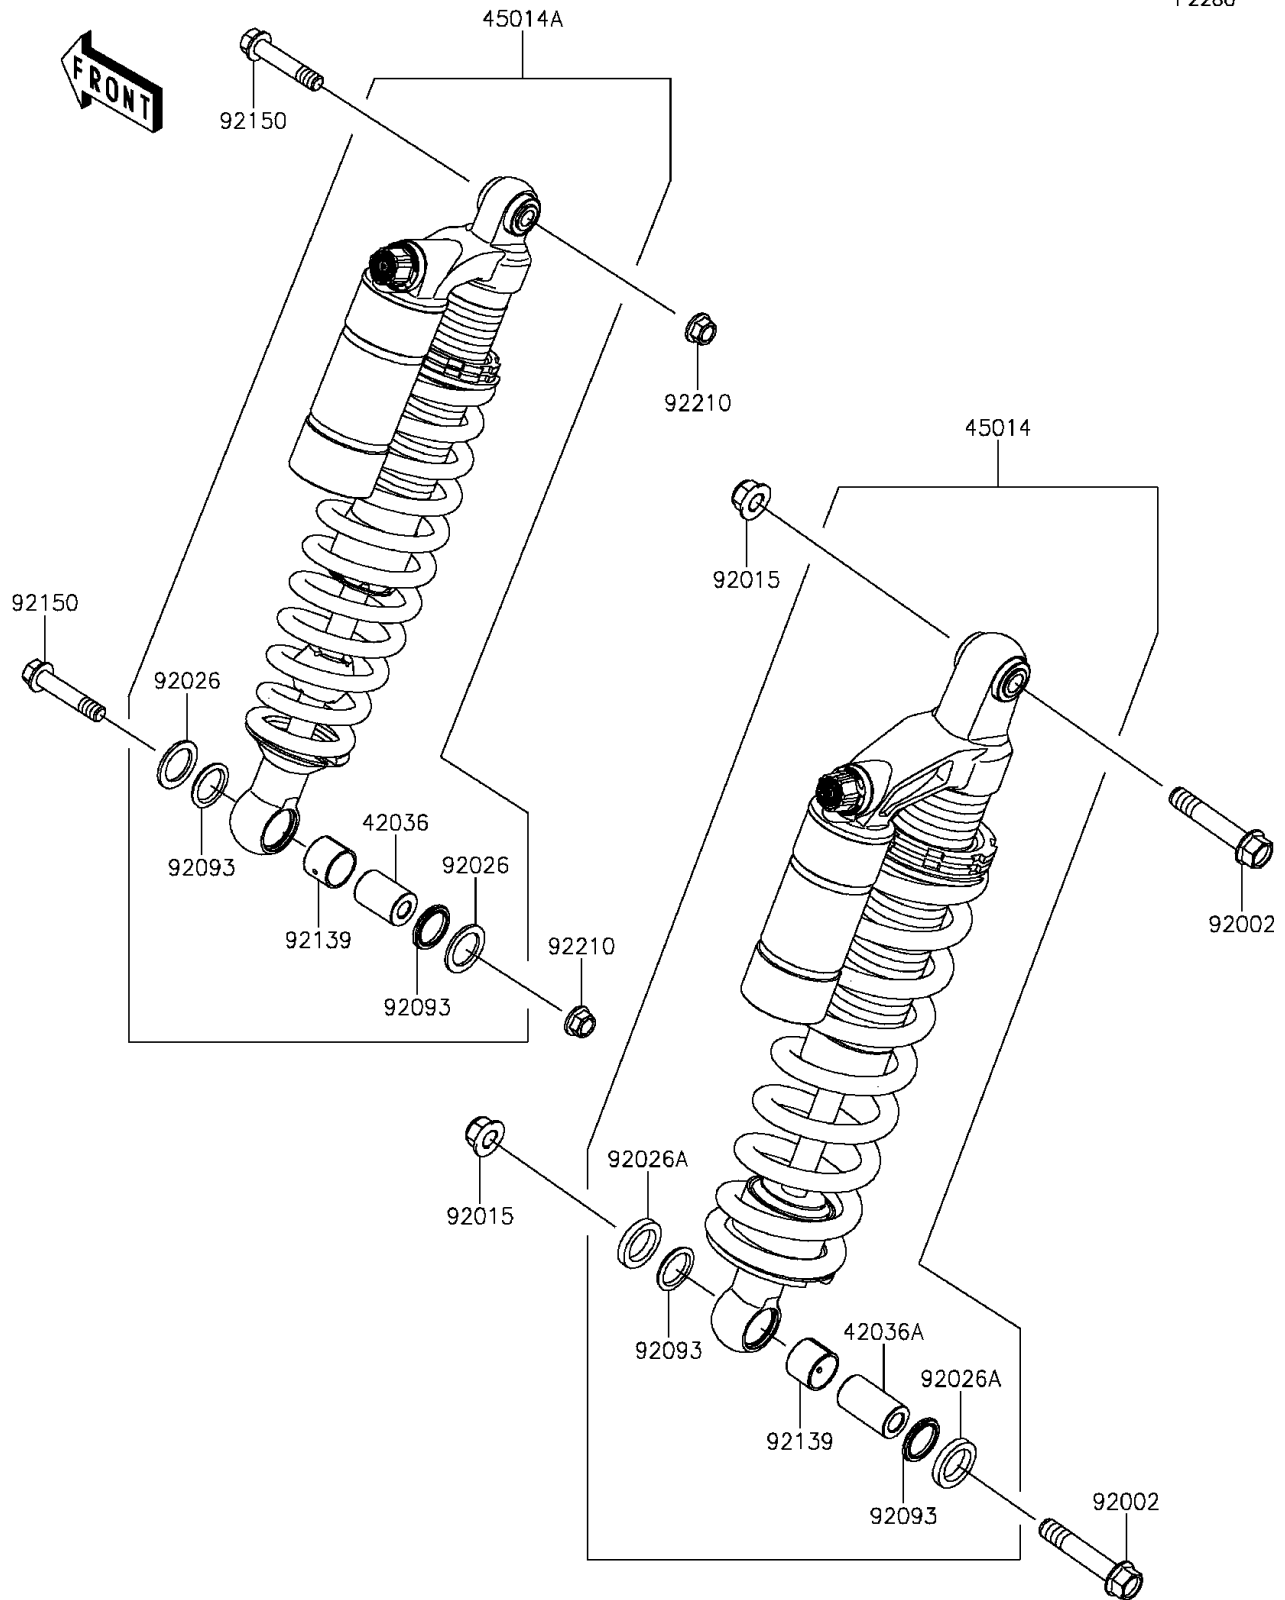

2015 Teryx4™ PARTS DIAGRAM

Shock Absorber(s)

F2280

2015 Teryx4™ PARTS LIST

Shock Absorber(s)

ITEM NAME	PART NUMBER	QUANTITY
SLEEVE (Ref # 42036)	42036-0742	1
SLEEVE (Ref # 42036A)	42036-0743	1
SHOCKABSORBER,RR,C.L.GREEN (Ref # 45014)	45014-0407-42K	1
SHOCKABSORBER,FR,C.L.GREEN (Ref # 45014A)	45014-0409-42K	1
BOLT,ROD,12MM (Ref # 92002)	92002-1757	1
NUT,LOCK,FLANGED,12MM (Ref # 92015)	92015-1433	1
SPACER (Ref # 92026)	92026-0777	1
SPACER (Ref # 92026A)	92026-0778	1
SEAL (Ref # 92093)	92093-0609	1
BUSHING (Ref # 92139)	92139-0809	1
BOLT,FLANGED,10X50 (Ref # 92150)	92150-1125	1
NUT,LOCK,FLANGED,10MM (Ref # 92210)	92210-1080	1