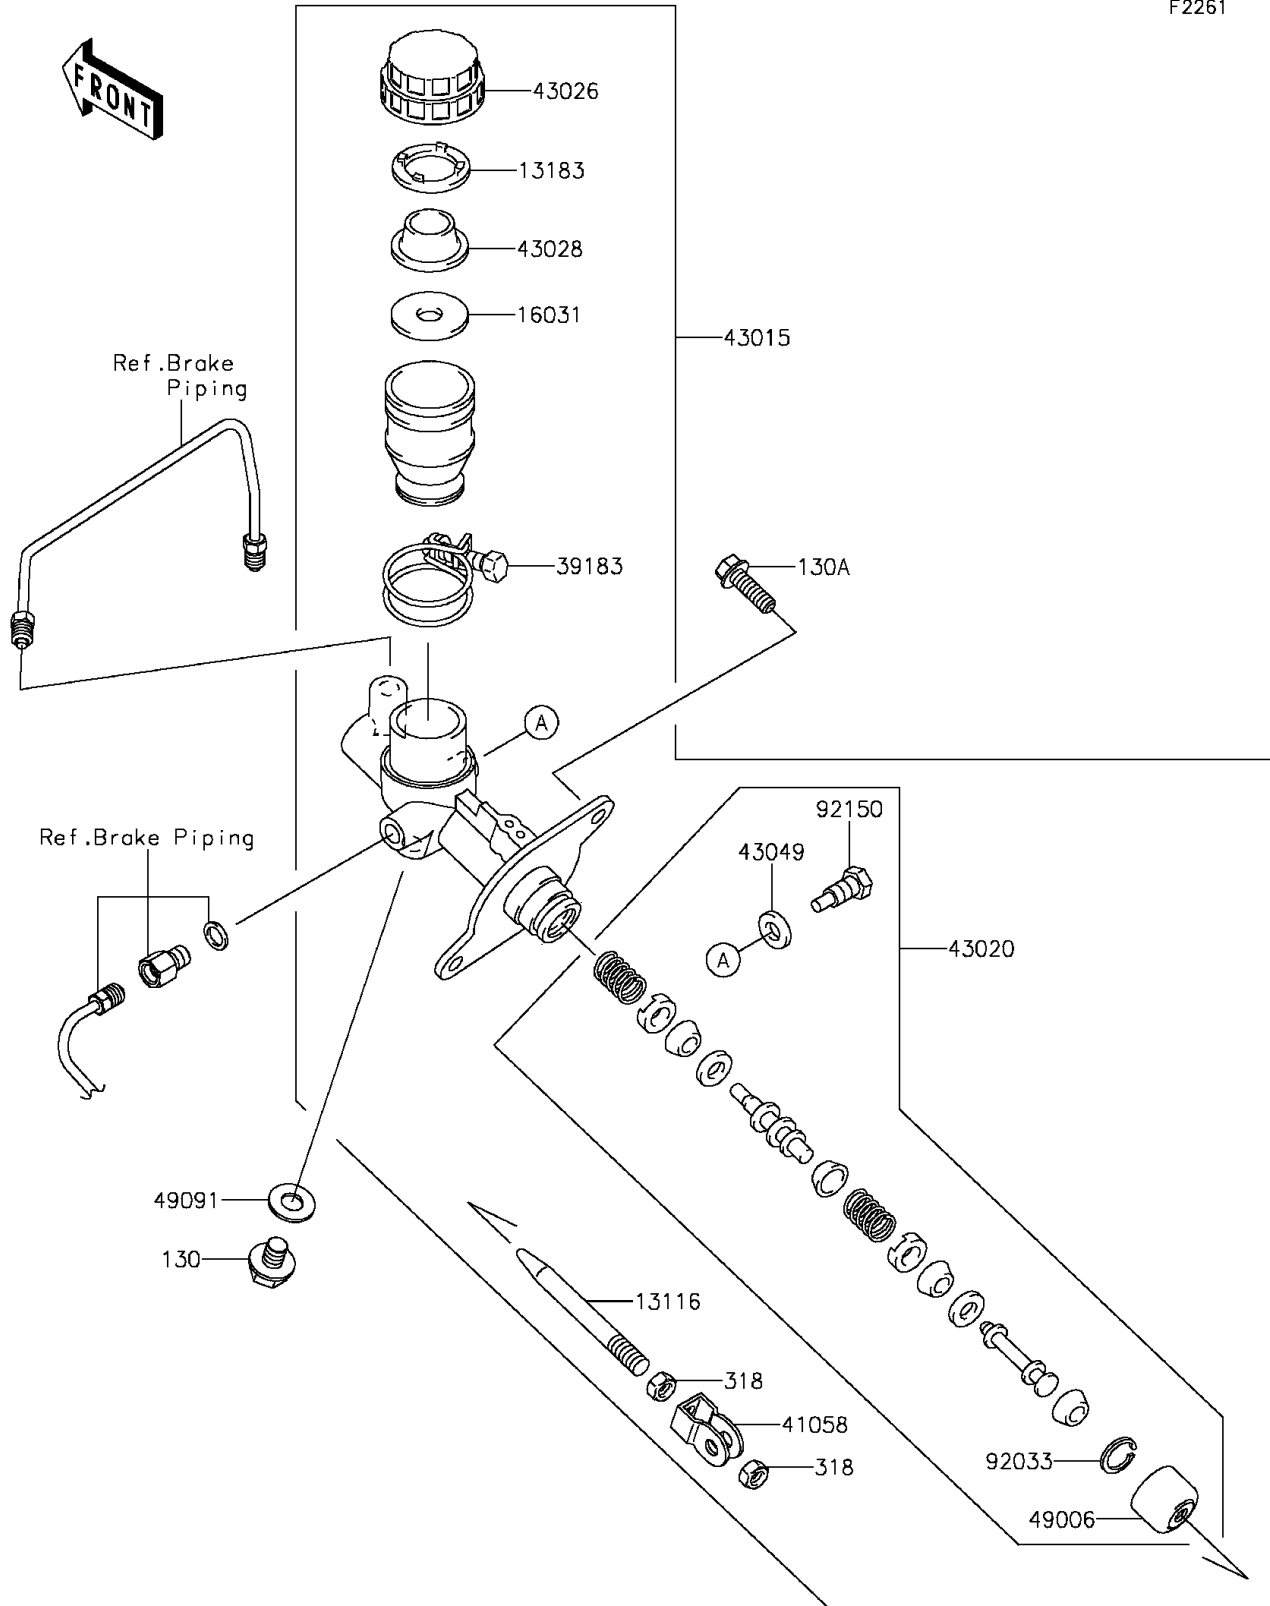

2015 Teryx4™ PARTS DIAGRAM

Master Cylinder

F2261

2015 Teryx4™ PARTS LIST

Master Cylinder

ITEM NAME	PART NUMBER	QUANTITY
BOLT-FLANGED,10X12 (Ref # 130)	130AA1012	1
BOLT-FLANGED,8X25 (Ref # 130A)	130BA0825	1
NUT-HEX-SMALL,8MM (Ref # 318)	318BA0800	1
ROD-PUSH (Ref # 13116)	13116-1134	1
PLATE (Ref # 13183)	13183-1306	1
FLOAT (Ref # 16031)	16031-1069	1
BAND-ASSY (Ref # 39183)	39183-1055	1
RODEND-BRAKE (Ref # 41058)	41058-1057	1
CYLINDER-ASSY-MASTER (Ref # 43015)	43015-1683	1
PISTON-COMP-BRAKE (Ref # 43020)	43020-1124	1
CAP-BRAKE (Ref # 43026)	43026-1067	1
DIAPHRAGM (Ref # 43028)	43028-1078	1
PACKING (Ref # 43049)	43049-1065	1
BOOT (Ref # 49006)	49006-1245	1
WASHER-SEAL,10.1X14.5X1.5 (Ref # 49091)	49091-0001	1
RING-SNAP (Ref # 92033)	92033-1255	1
BOLT,STOP (Ref # 92150)	92150-1165	1