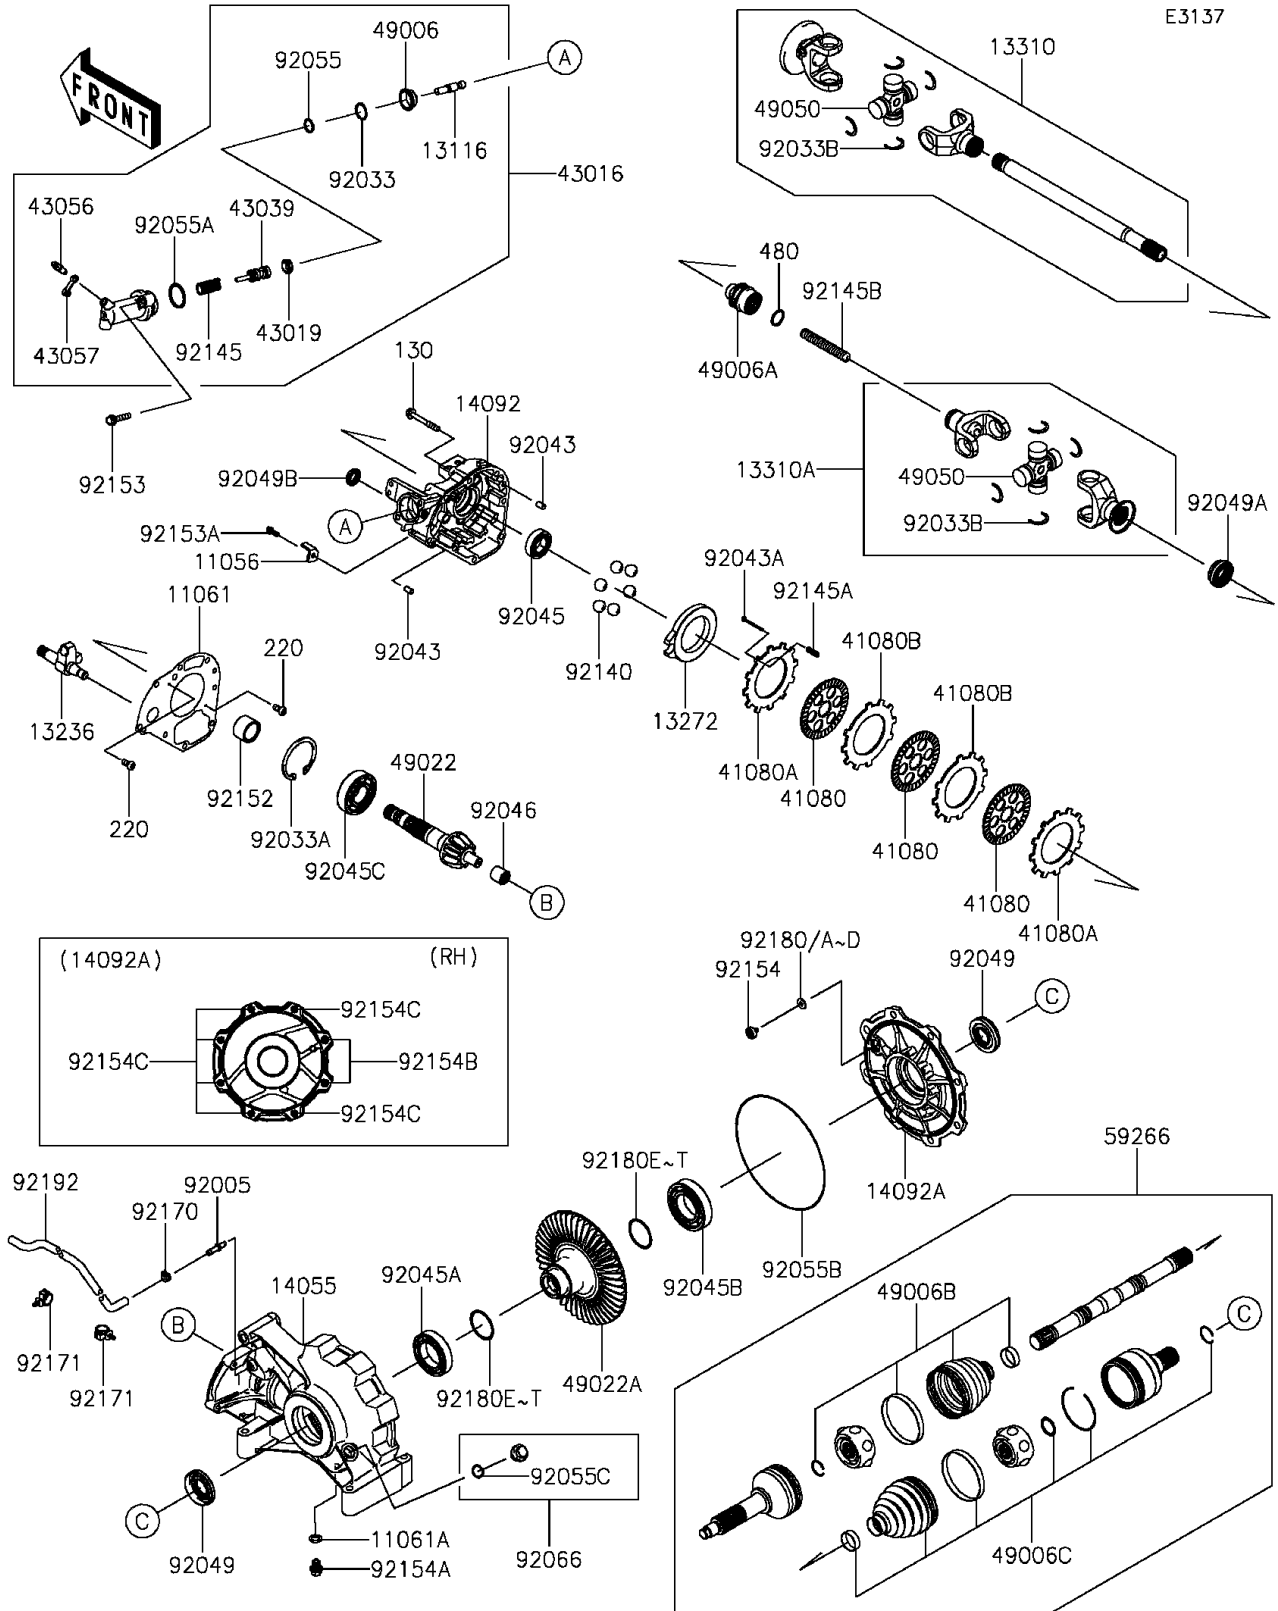

2015 Teryx4™ PARTS DIAGRAM

Drive Shaft-Rear

2015 Teryx4™ PARTS LIST

Drive Shaft-Rear

ITEM NAME	PART NUMBER	QUANTITY
BRACKET (Ref # 11056)	11056-1447	1
GASKET,FR COVER (Ref # 11061)	11061-0270	1
GASKET,DRAIN (Ref # 11061A)	11061-0759	1
ROD-PUSH (Ref # 13116)	13116-0026	1
LEVER-COMP,BRAKE (Ref # 13236)	13236-0706	1
PLATE,CAM (Ref # 13272)	13272-1203	1
SHAFT-ASSY,ENGINE SIDE (Ref # 13310)	13310-0033	1
SHAFT-ASSY,GEAR-ASSY SIDE (Ref # 13310A)	13310-0034	1
CASE-GEAR (Ref # 14055)	14055-0599	1
COVER,FR (Ref # 14092)	14092-1049	1
COVER (Ref # 14092A)	14092-1063	1
DISC,FRICITION (Ref # 41080)	41080-1482	1
DISC,PRESSURE (Ref # 41080A)	41080-1483	1
DISC,SEPARATER (Ref # 41080B)	41080-1484	1
CYLINDER-MASTER (Ref # 43016)	43016-0556	1
CUP-BRAKE (Ref # 43019)	43019-0002	1
PISTON-BRAKE (Ref # 43039)	43039-0006	1
BREATHER-BRAKE (Ref # 43056)	43056-1056	1
CAP-BREATHER (Ref # 43057)	43057-1001	1
BOOT (Ref # 49006)	49006-0072	1
BOOT,GEAR ASSY SIDE (Ref # 49006A)	49006-0108	1
BOOT,OUTSIDE (Ref # 49006B)	49006-0556	1
BOOT,INSIDE (Ref # 49006C)	49006-0577	1
GEAR-BEVEL,10T (Ref # 49022)	49022-0568	1
GEAR-BEVEL,44T (Ref # 49022A)	49022-0581	1
SPIDER (Ref # 49050)	49050-0027	1
JOINT-BALL,RR,CVJ (Ref # 59266)	59266-0046	1
FITTING,BREATHER (Ref # 92005)	92005-0729	1
RING-SNAP (Ref # 92033)	92033-0055	1