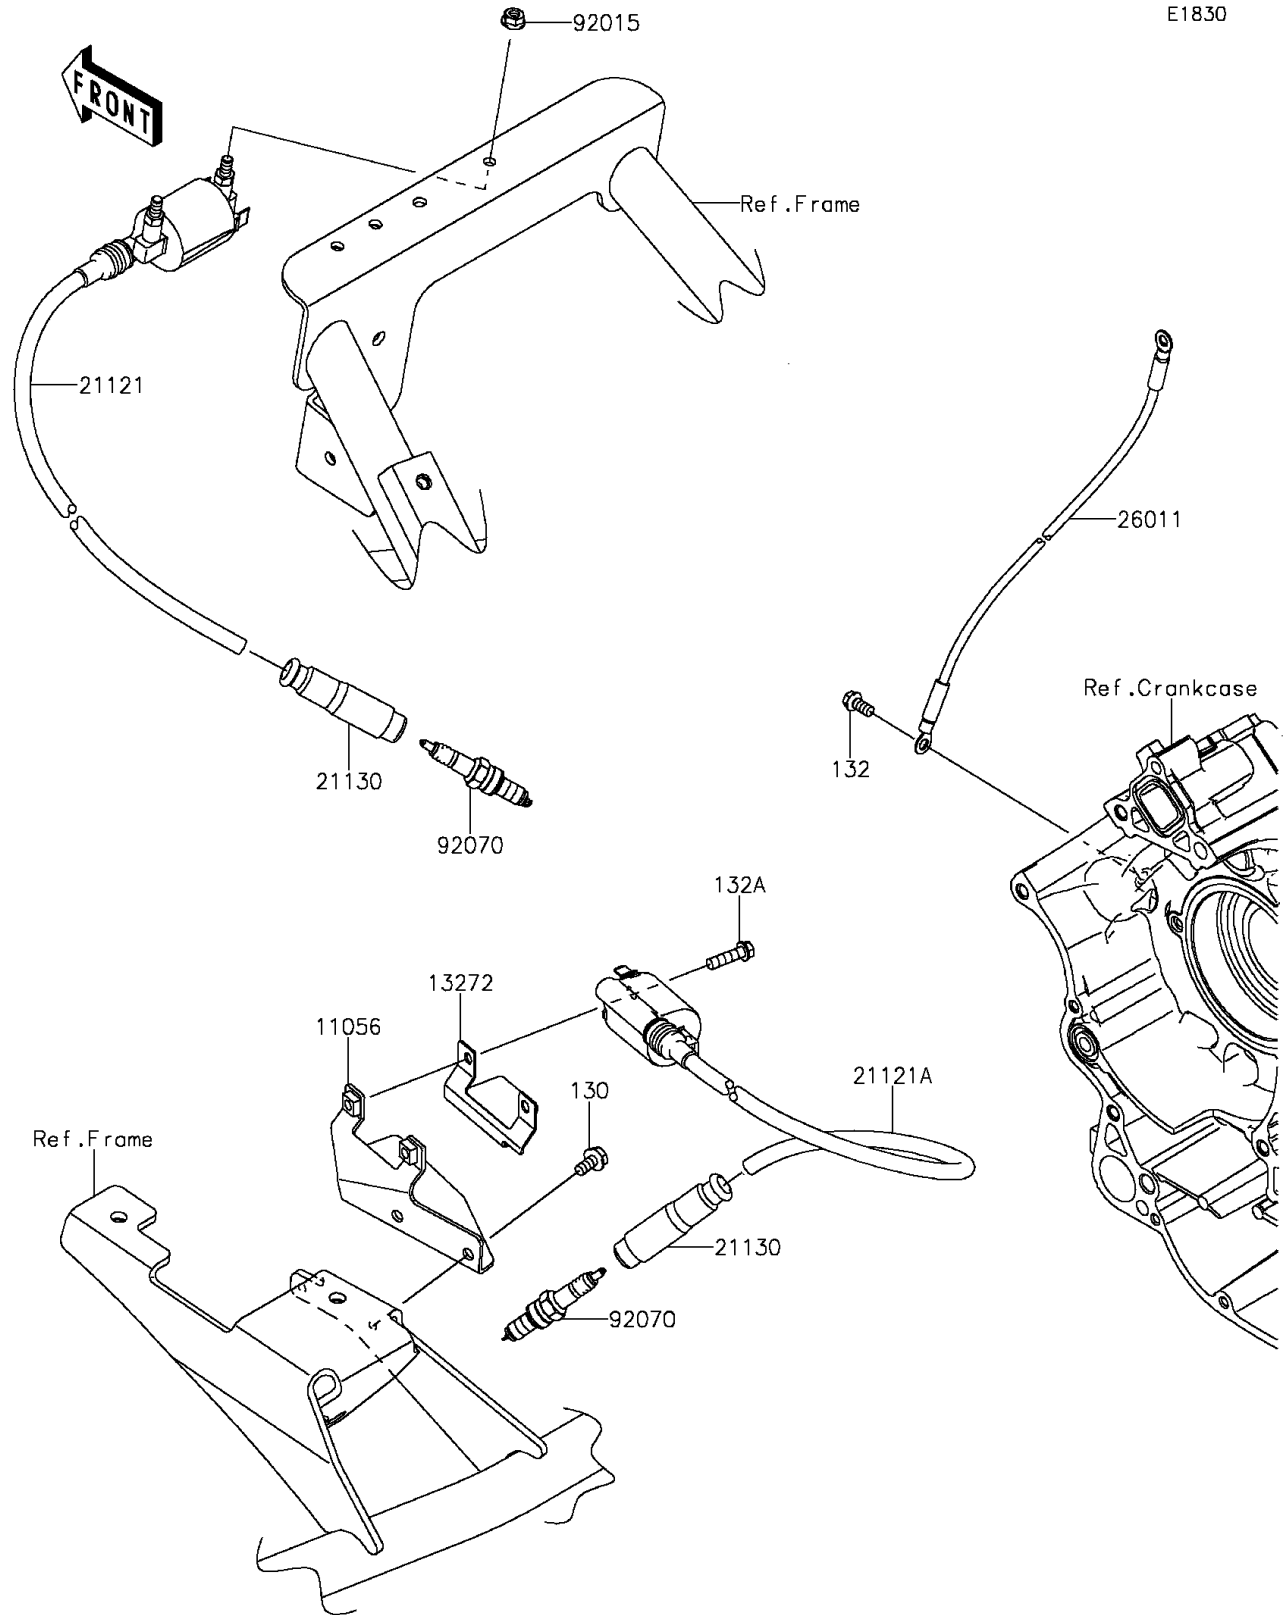

2015 Teryx4™ PARTS DIAGRAM

Ignition System

E1830

2015 Teryx4™ PARTS LIST

Ignition System

ITEM NAME	PART NUMBER	QUANTITY
BOLT-FLANGED,6X12 (Ref # 130)	130BA0612	1
BOLT-FLANGED-SMALL,6X12 (Ref # 132)	132BA0612	1
BOLT-FLANGED-SMALL,6X22 (Ref # 132A)	132BA0622	1
BRACKET (Ref # 11056)	11056-2673	1
PLATE (Ref # 13272)	13272-1541	1
COIL-IGNITION (Ref # 21121)	21121-0716	1
COIL-IGNITION (Ref # 21121A)	21121-0717	1
CAP-SPARK PLUG (Ref # 21130)	21130-1071	1
WIRE-LEAD (Ref # 26011)	26011-0712	1
NUT,FLANGED,6MM (Ref # 92015)	92015-1367	1
PLUG-SPARK,CPR7EA-9(NGK) (Ref # 92070)	92070-0022	1