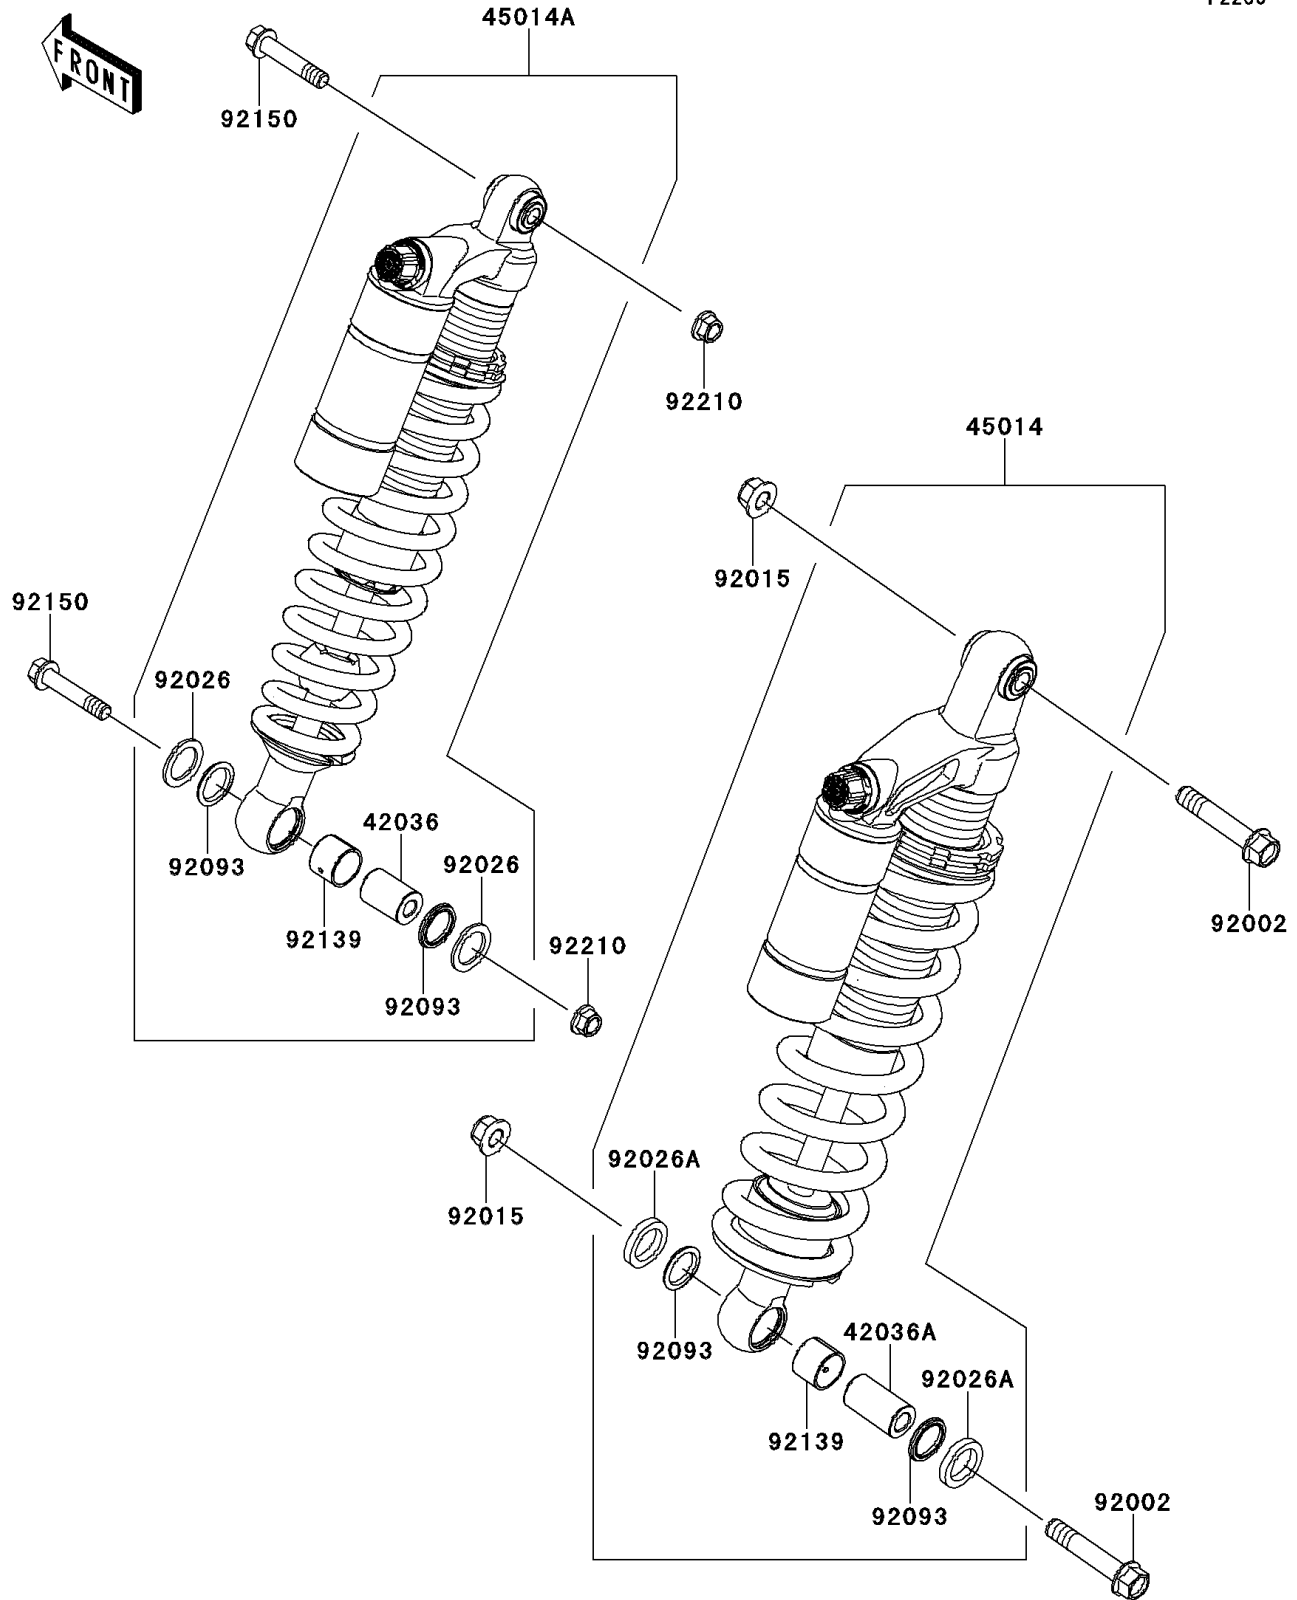

2014 Teryx4™ PARTS DIAGRAM

Shock Absorber(s)

F2280

2014 Teryx4™ PARTS LIST

Shock Absorber(s)

ITEM NAME	PART NUMBER	QUANTITY
SLEEVE (Ref # 42036)	42036-0742	1
SLEEVE (Ref # 42036A)	42036-0743	1
SHOCKABSORBER,RR,SILVER (Ref # 45014)	45014-0407-42P	1
SHOCKABSORBER,FR,SILVER (Ref # 45014A)	45014-0409-42P	1
BOLT,ROD,12MM (Ref # 92002)	92002-1757	1
NUT,LOCK,FLANGED,12MM (Ref # 92015)	92015-1433	1
SPACER (Ref # 92026)	92026-0777	1
SPACER (Ref # 92026A)	92026-0778	1
SEAL (Ref # 92093)	92093-0609	1
BUSHING (Ref # 92139)	92139-0809	1
BOLT,FLANGED,10X50 (Ref # 92150)	92150-1125	1
NUT,LOCK,FLANGED,10MM (Ref # 92210)	92210-1080	1