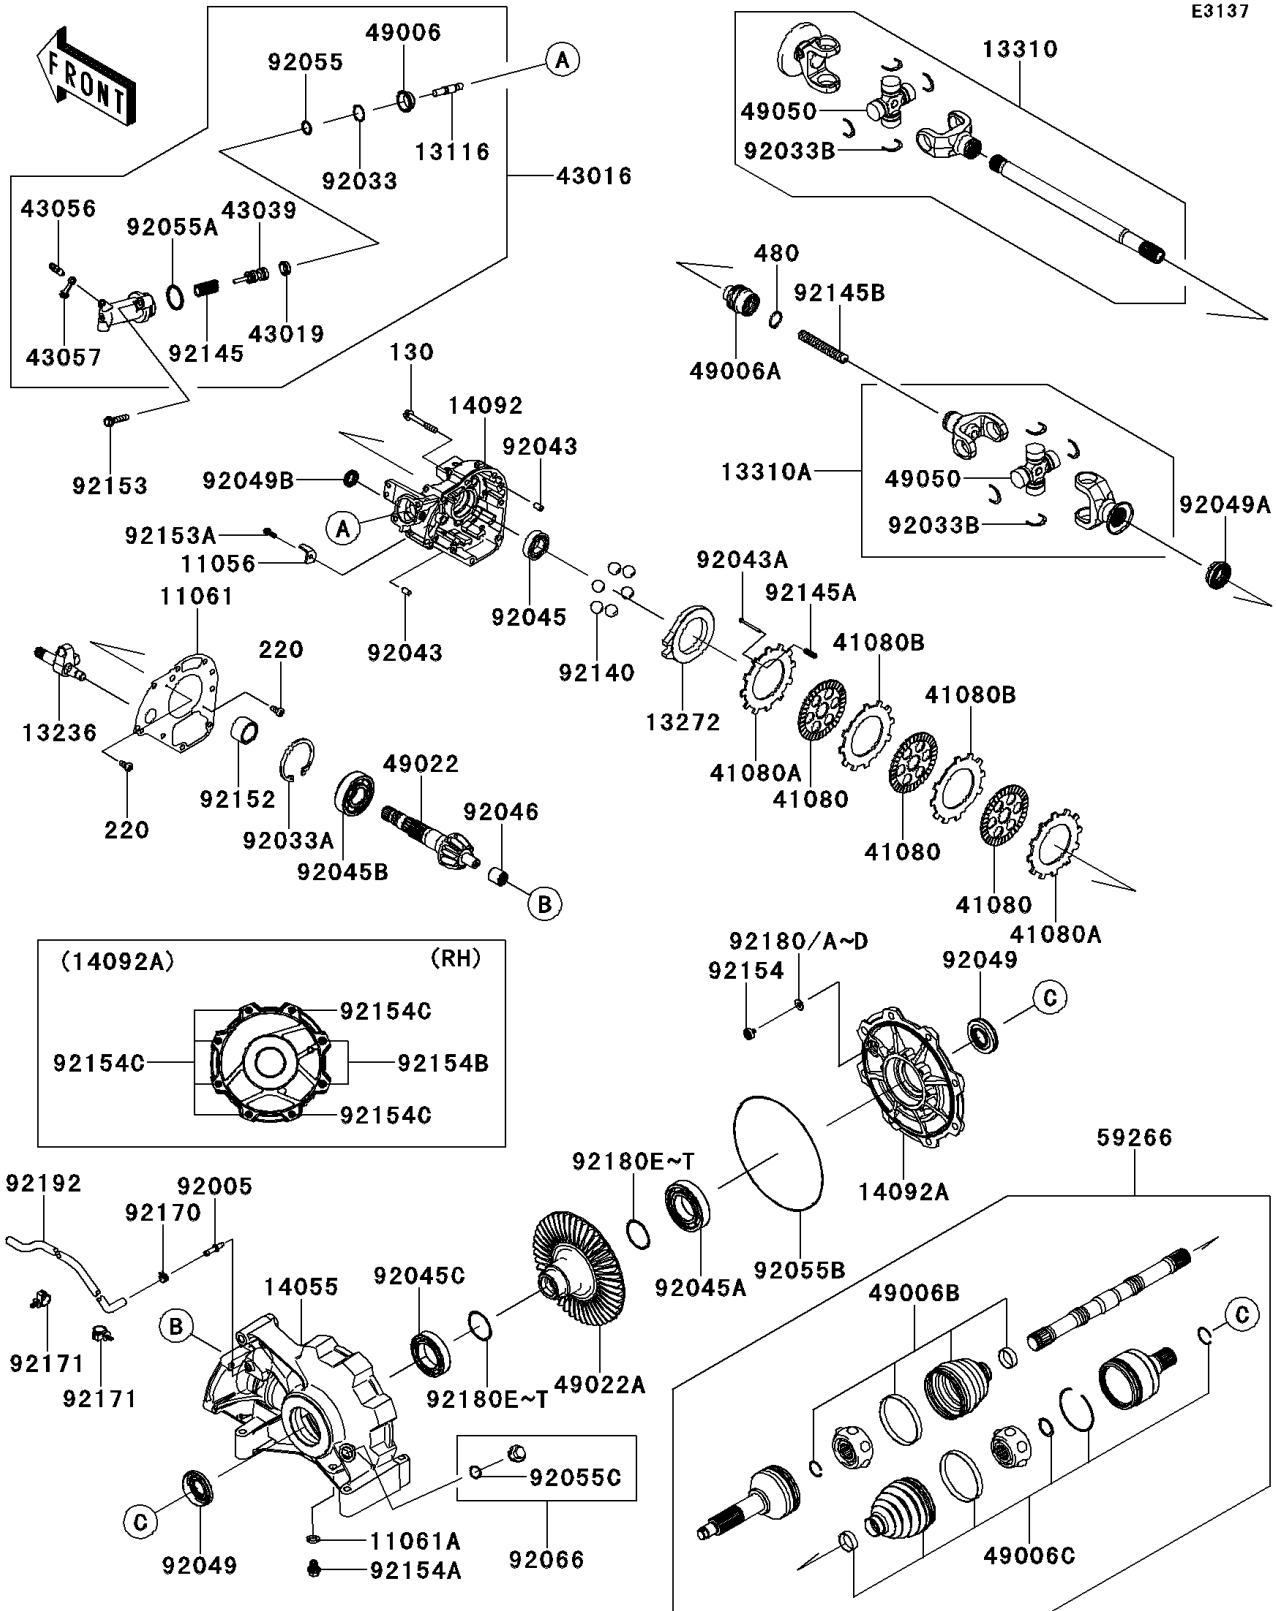

2014 Teryx4™ PARTS DIAGRAM

Drive Shaft-Rear

2014 Teryx4™ PARTS LIST

Drive Shaft-Rear

ITEM NAME	PART NUMBER	QUANTITY
BRACKET (Ref # 11056)	11056-1447	1
GASKET,FR COVER (Ref # 11061)	11061-0270	1
GASKET,DRAIN (Ref # 11061A)	11061-0759	1
ROD-PUSH (Ref # 13116)	13116-0026	1
LEVER-COMP,BRAKE (Ref # 13236)	13236-0706	1
PLATE,CAM (Ref # 13272)	13272-1203	1
SHAFT-ASSY,ENGINE SIDE (Ref # 13310)	13310-0033	1
SHAFT-ASSY,GEAR-ASSY SIDE (Ref # 13310A)	13310-0034	1
CASE-GEAR (Ref # 14055)	14055-0599	1
COVER,FR (Ref # 14092)	14092-1049	1
COVER (Ref # 14092A)	14092-1063	1
DISC,FRICITION (Ref # 41080)	41080-1482	1
DISC,PRESSURE (Ref # 41080A)	41080-1483	1
DISC,SEPARATER (Ref # 41080B)	41080-1484	1
CYLINDER-MASTER (Ref # 43016)	43016-0556	1
CUP-BRAKE (Ref # 43019)	43019-0002	1
PISTON-BRAKE (Ref # 43039)	43039-0006	1
BREATHER-BRAKE (Ref # 43056)	43056-1056	1
CAP-BREATHER (Ref # 43057)	43057-1001	1
BOOT (Ref # 49006)	49006-0072	1
BOOT,GEAR ASSY SIDE (Ref # 49006A)	49006-0108	1
BOOT,OUTSIDE (Ref # 49006B)	49006-0556	1
BOOT,INSIDE (Ref # 49006C)	49006-0577	1
GEAR-BEVEL,10T (Ref # 49022)	49022-0568	1
GEAR-BEVEL,44T (Ref # 49022A)	49022-0581	1
SPIDER (Ref # 49050)	49050-0027	1
JOINT-BALL,RR,CVJ (Ref # 59266)	59266-0046	1
FITTING,BREATHER (Ref # 92005)	92005-0729	1
RING-SNAP (Ref # 92033)	92033-0055	1