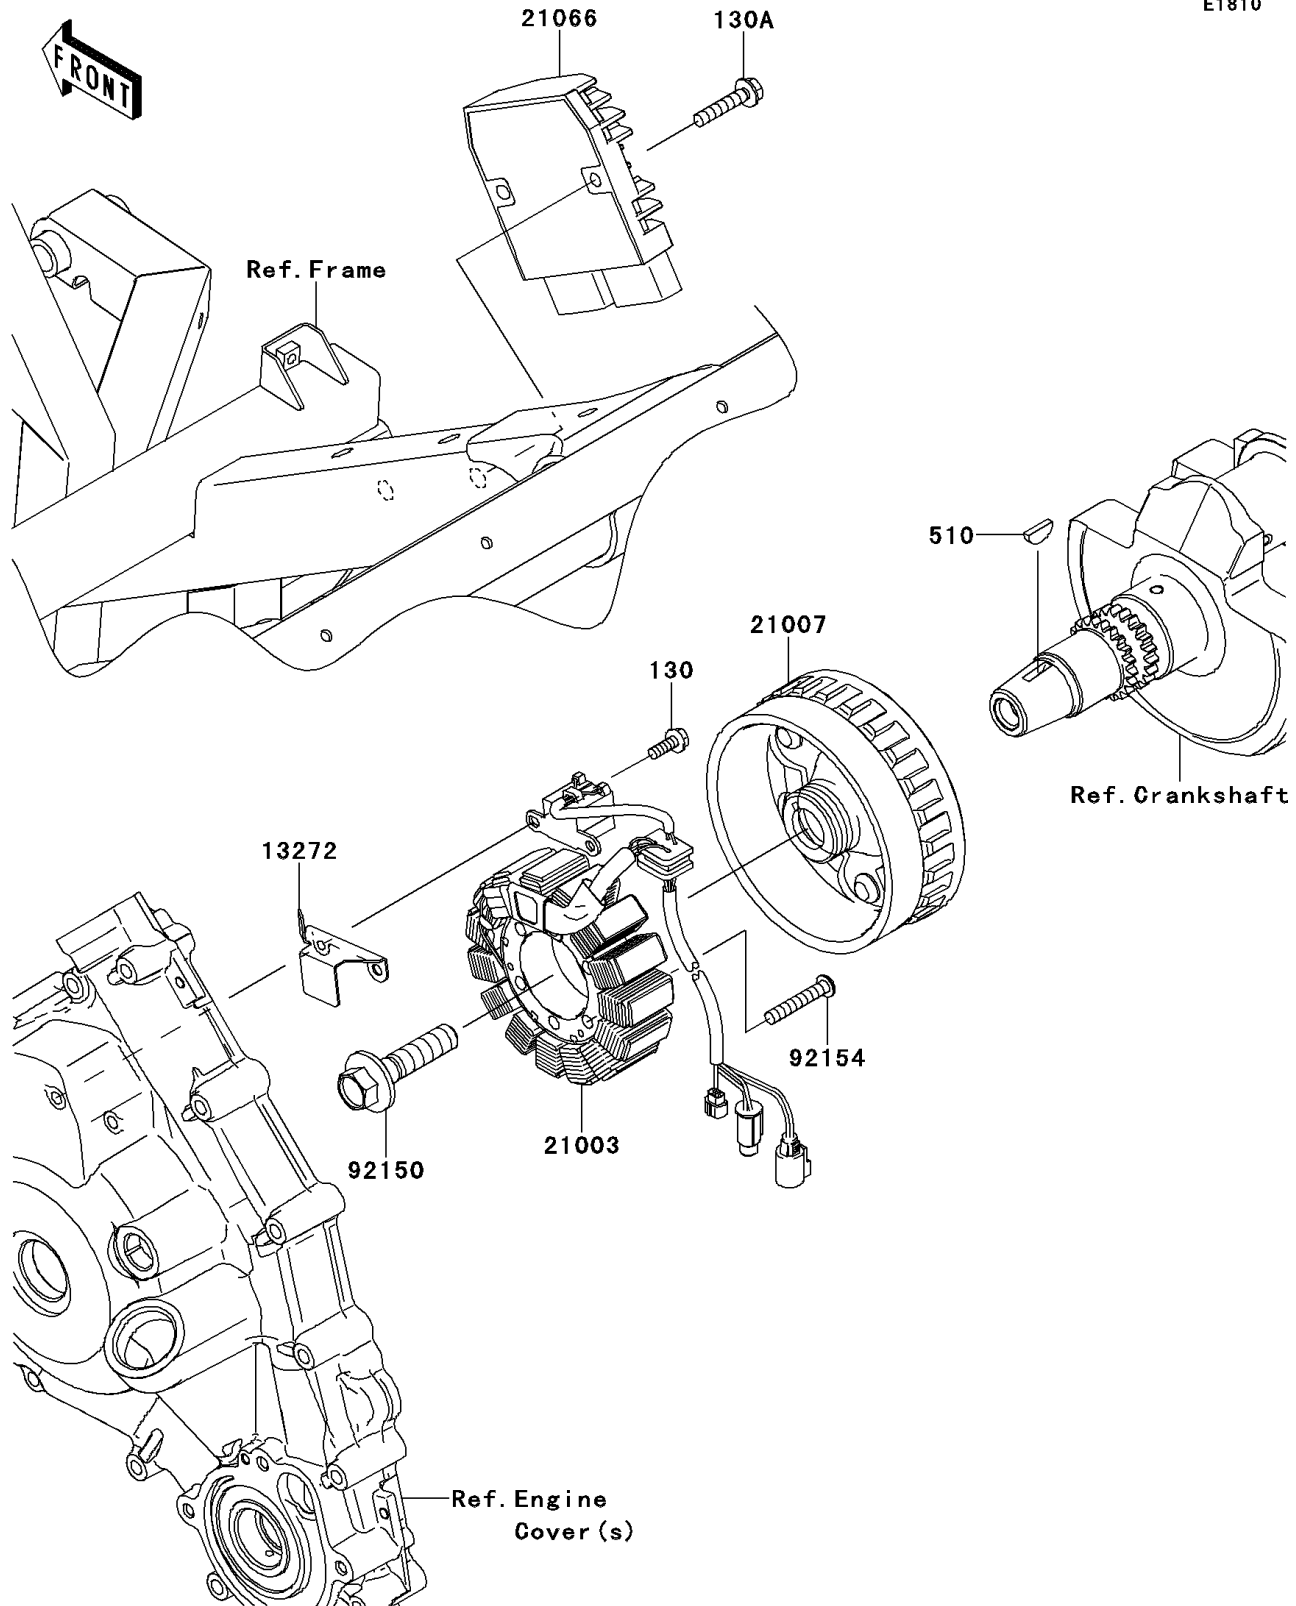

2014 Teryx4™ PARTS DIAGRAM

Generator

E1810

2014 Teryx4™ PARTS LIST

Generator

ITEM NAME	PART NUMBER	QUANTITY
BOLT-FLANGED,5X14 (Ref # 130)	130BA0514	1
BOLT-FLANGED,6X30 (Ref # 130A)	130BA0630	1
KEY-WOODRUFF (Ref # 510)	510A4200	1
PLATE (Ref # 13272)	13272-1222	1
STATOR (Ref # 21003)	21003-0132	1
ROTOR (Ref # 21007)	21007-0565	1
REGULATOR-VOLTAGE (Ref # 21066)	21066-0714	1
BOLT,12X50 (Ref # 92150)	92150-1708	1
BOLT,TORX,6X35 (Ref # 92154)	92154-1007	1