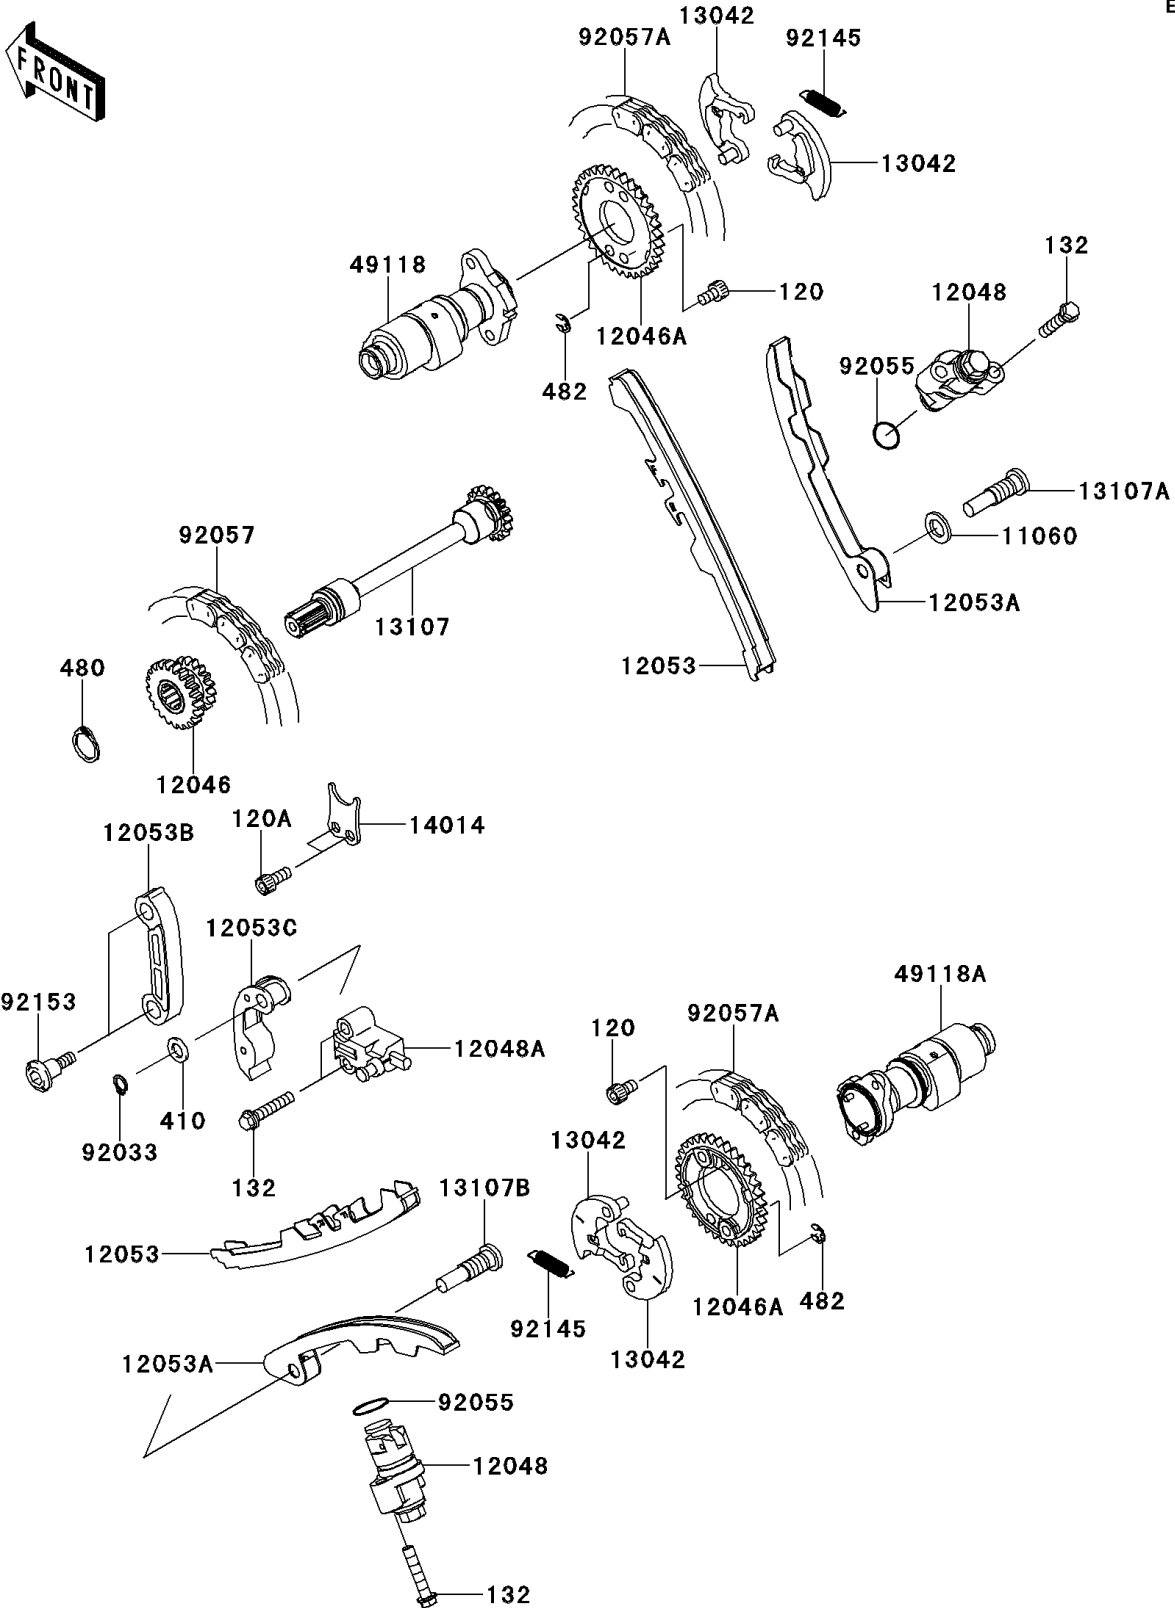

2014 Teryx4™ PARTS DIAGRAM

Camshaft(s)/Tensioner

E1230

2014 Teryx4™ PARTS LIST

Camshaft(s)/Tensioner

ITEM NAME	PART NUMBER	QUANTITY
BOLT-SOCKET,6X10 (Ref # 120)	120CA0610	1
BOLT-SOCKET,6X14 (Ref # 120A)	120CB0614	1
BOLT-FLANGED-SMALL,6X30 (Ref # 132)	132BA0630	1
WASHER-PLAIN-SMALL,8MM (Ref # 410)	410AA0800	1
CIRCLIP-TYPE-C,14MM (Ref # 480)	480J1400	1
CIRCLIP-TYPE-E,5MM (Ref # 482)	482J5000	1
GASKET (Ref # 11060)	11060-1966	1
SPROCKET,21T&17T (Ref # 12046)	12046-0559	1
SPROCKET,CAMSHAFT,34T (Ref # 12046A)	12046-0568	1
TENSIONER-ASSY,CAM (Ref # 12048)	12048-1176	1
TENSIONER-ASSY,SECONDARY (Ref # 12048A)	12048-1177	1
GUIDE-CHAIN,CAMSHAFT,TENSION (Ref # 12053)	12053-1441	1
GUIDE-CHAIN,CAMSHAFT,SLACK (Ref # 12053A)	12053-1442	1
GUIDE-CHAIN,TENSION (Ref # 12053B)	12053-1443	1
GUIDE-CHAIN,SLACK (Ref # 12053C)	12053-1444	1
WEIGHT,DECOMP (Ref # 13042)	13042-1141	1
SHAFT (Ref # 13107)	13107-0761	1
SHAFT,CHAIN GUIDE,FR (Ref # 13107A)	13107-1443	1
SHAFT,CHAIN GUIDE,RR (Ref # 13107B)	13107-1444	1
PLATE-POSITION,DRIVE (Ref # 14014)	14014-0050	1
CAMSHAFT-COMP,FR (Ref # 49118)	49118-0787	1
CAMSHAFT-COMP,RR (Ref # 49118A)	49118-0788	1
RING-SNAP,8MM (Ref # 92033)	92033-1039	1
RING-O,18.8X1.9 (Ref # 92055)	92055-086	1
CHAIN,DID SCR-0412 SV (Ref # 92057)	92057-0186	1
CHAIN,DID SCR-0409 SV (Ref # 92057A)	92057-0187	1
SPRING,DECOMP (Ref # 92145)	92145-0913	1
BOLT,SOCKET,6X24.5 (Ref # 92153)	92153-1200	1