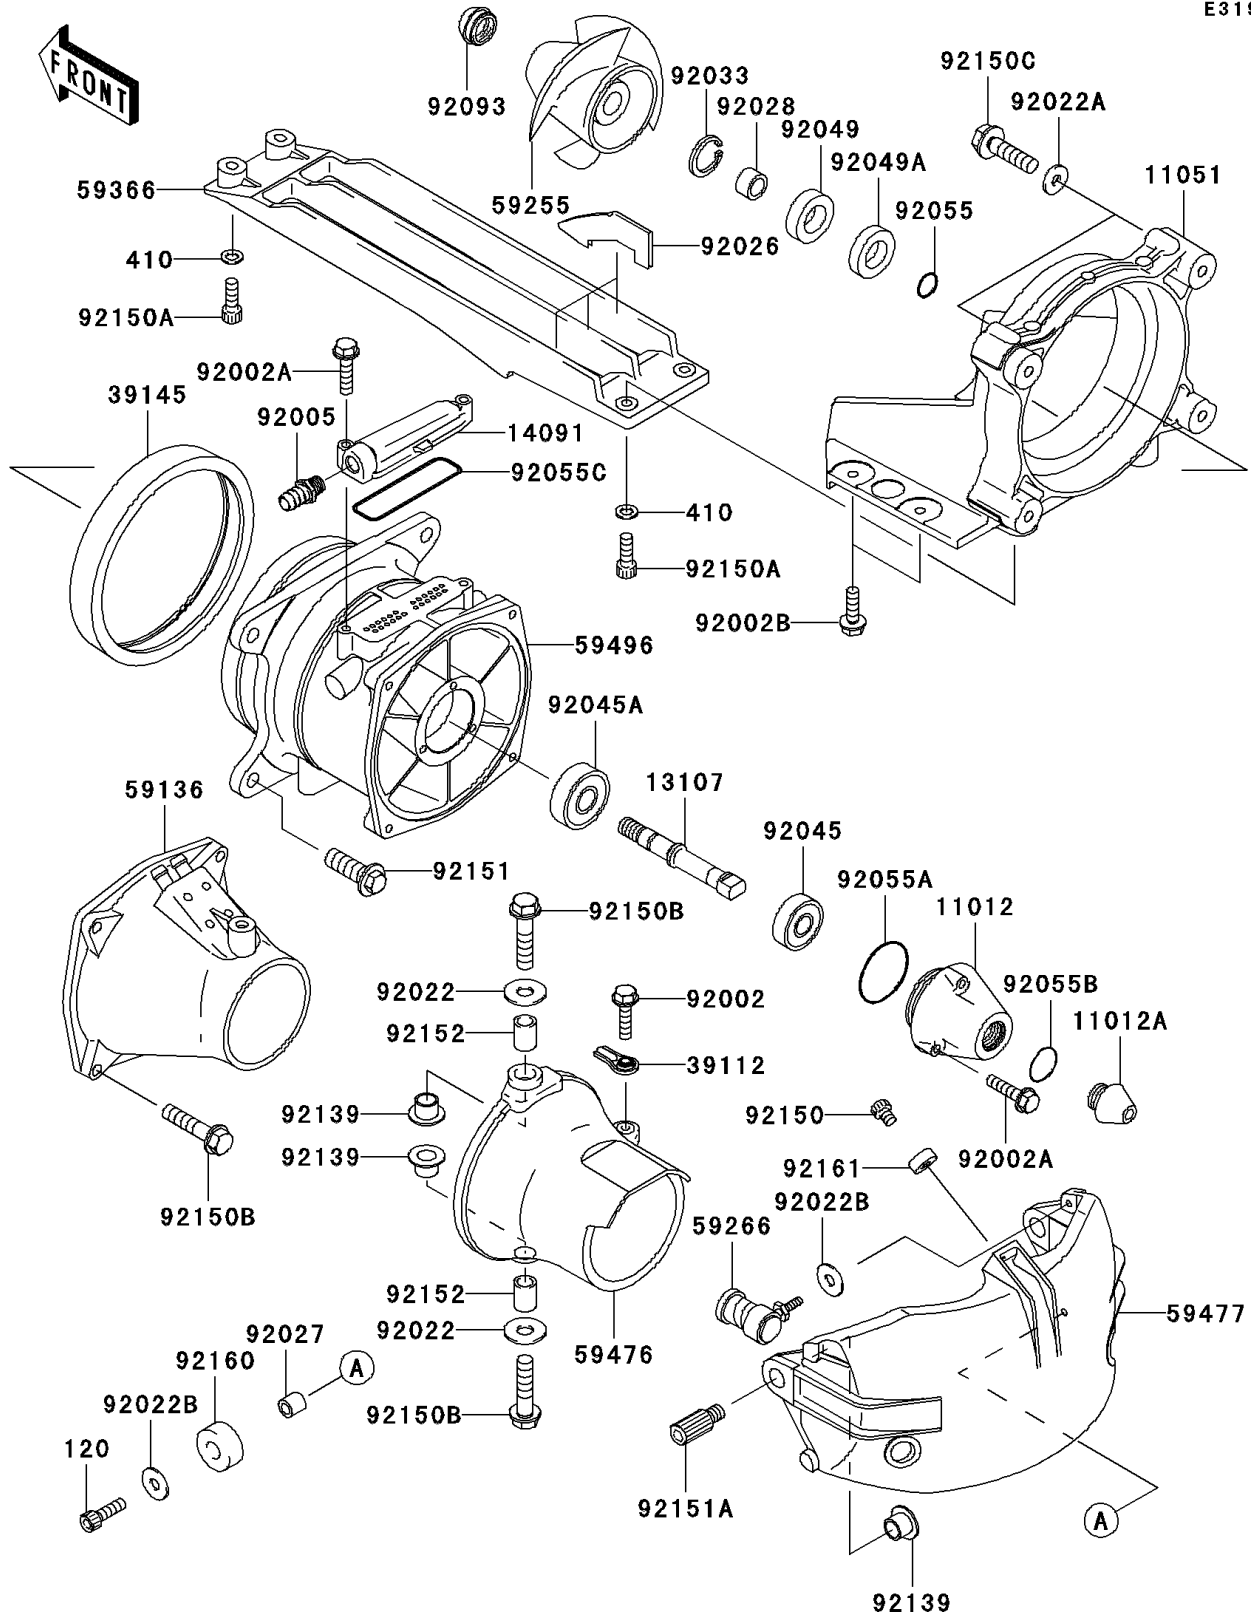

## 2003 JET SKI® 900 STX® PARTS DIAGRAM

Jet Pump

E3191

## 2003 JET SKI® 900 STX® PARTS LIST

Jet Pump

ITEM NAME	PART NUMBER	QUANTITY
CAP (Ref # 11012)	11012-3785	1
CAP (Ref # 11012A)	11012-3786	1
BRACKET (Ref # 11051)	11051-3763	1
SHAFT,JETPUMP (Ref # 13107)	13107-3752	1
COVER,VANE GUIDE (Ref # 14091)	14091-3751	1
RODEND-TIE (Ref # 39112)	39112-3703	1
TRIM-SEAL (Ref # 39145)	39145-3742	1
NOZZLE-PUMP (Ref # 59136)	59136-3747	1
IMPELLER-COMP (Ref # 59255)	59255-3724	1
JOINT-BALL (Ref # 59266)	59266-3707	1
GRATE (Ref # 59366)	59366-3719	1
NOZZLE-STRG (Ref # 59476)	59476-3742	1
BUCKET-REVERSE (Ref # 59477)	59477-3707	1
VANE-GUIDE (Ref # 59496)	59496-3737	1
BOLT,6X25 (Ref # 92002)	92002-3714	1
BOLT,6X30 (Ref # 92002A)	92002-3726	1
BOLT,6X20 (Ref # 92002B)	92002-3755	1
FITTING (Ref # 92005)	92005-3714	1
WASHER,PLAIN (Ref # 92022)	92022-3026	1
WASHER,8.4X23X2.5 (Ref # 92022A)	92022-3744	1
WASHER (Ref # 92022B)	92022-567	1
SPACER (Ref # 92026)	92026-3742	1
COLLAR,6.2X10X10 (Ref # 92027)	92027-3705	1
BUSHING (Ref # 92028)	92028-3756	1
RING-SNAP (Ref # 92033)	92033-3725	1
BEARING-BALL,62022RD (Ref # 92045)	92045-3721	1
BEARING-BALL (Ref # 92045A)	92045-3727	1
SEAL-OIL,SCJ30X50X7 (Ref # 92049)	92049-3720	1
SEAL-OIL,SCY30X50X7 (Ref # 92049A)	92049-3721	1