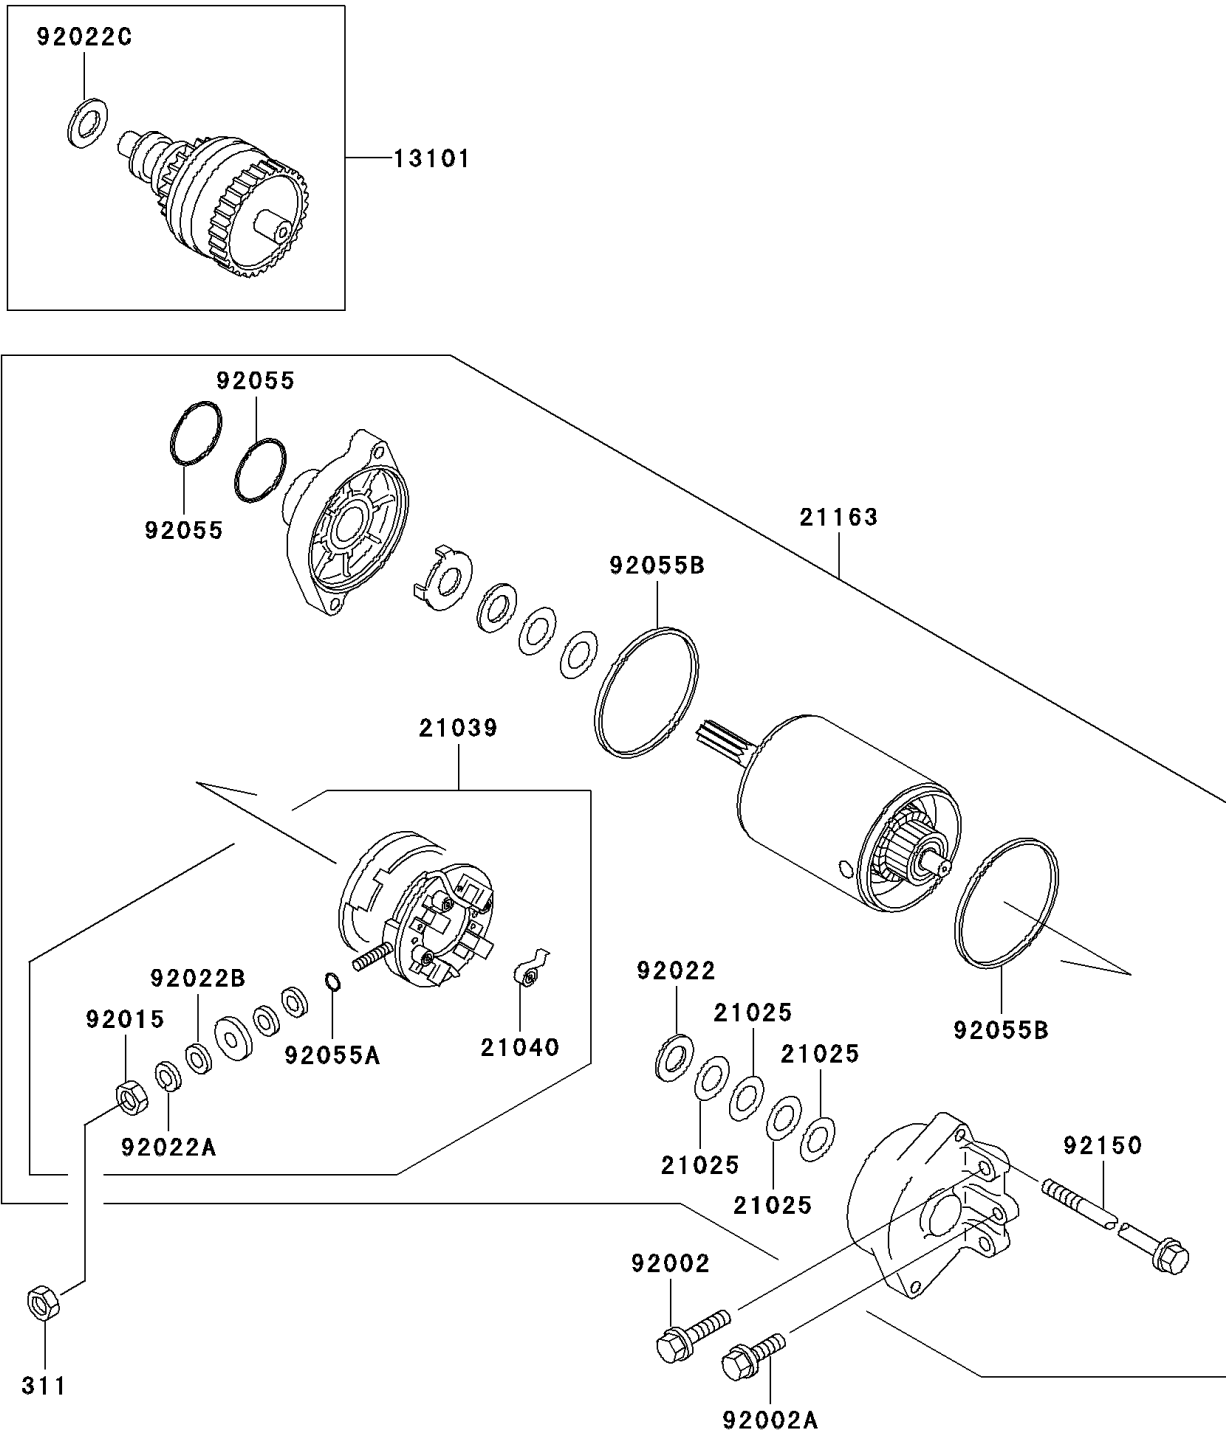

2003 JET SKI® 900 STX® PARTS DIAGRAM

Starter Motor

E1840

2003 JET SKI® 900 STX® PARTS LIST

Starter Motor

ITEM NAME	PART NUMBER	QUANTITY
NUT-HEX,6MM (Ref # 311)	311R0600	1
GEAR-ASSY (Ref # 13101)	13101-3708	1
WASHER,9.1X18X0.2 (Ref # 21025)	21025-011	1
BRUSH,CARBON (Ref # 21039)	21039-3703	1
SPRING-BRUSH (Ref # 21040)	21040-1055	1
STARTER-ELECTRIC (Ref # 21163)	21163-3714	1
BOLT,6X25 (Ref # 92002)	92002-3714	1
BOLT,6X12 (Ref # 92002A)	92002-3763	1
NUT,6MM (Ref # 92015)	92015-3710	1
WASHER,9.1X18X0.8 (Ref # 92022)	92022-1132	1
WASHER,6MM (Ref # 92022A)	92022-3711	1
WASHER,6MM (Ref # 92022B)	92022-3713	1
WASHER,12X24X1.0 (Ref # 92022C)	92022-3731	1
RING-O (Ref # 92055)	92055-1276	1
RING-O,4.5X2.0 (Ref # 92055A)	92055-1370	1
RING-O,STARTER MOTOR (Ref # 92055B)	92055-1381	1
BOLT (Ref # 92150)	92150-3772	1