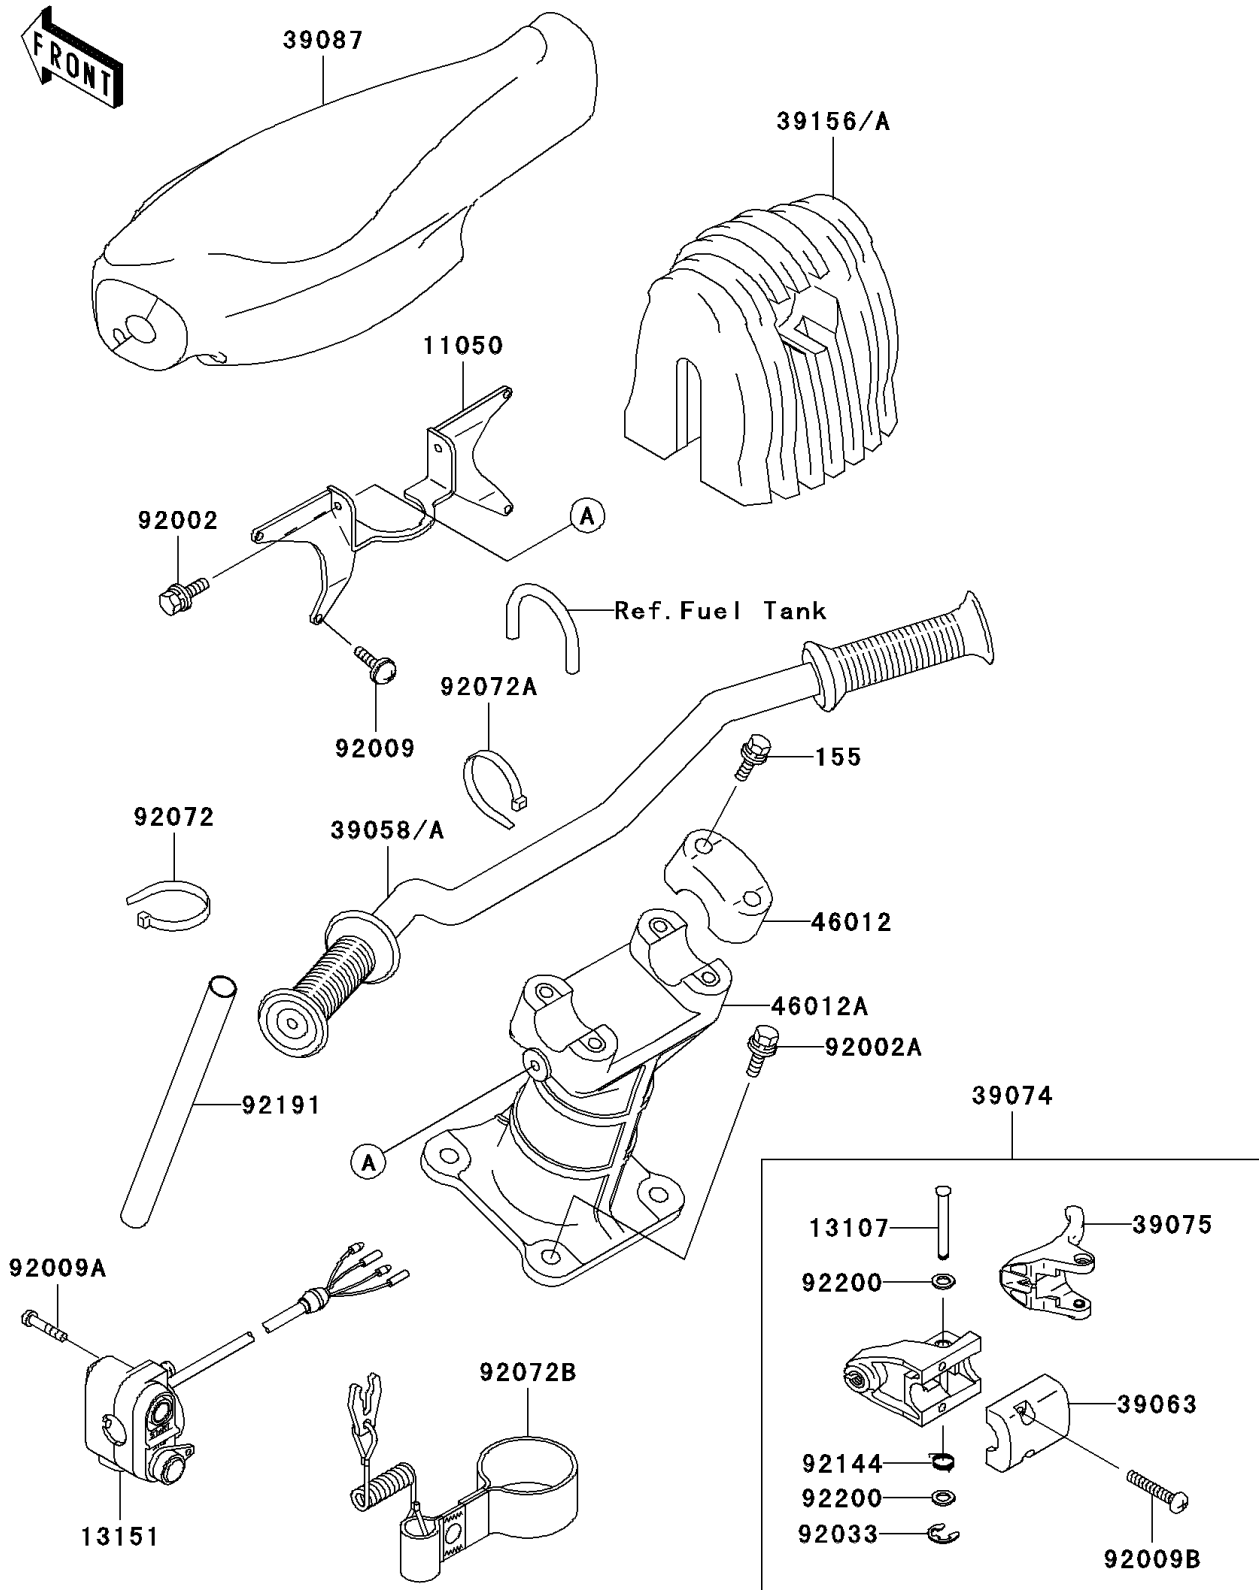

2001 JET SKI® 900 STX® PARTS DIAGRAM

Handlebar

F3172

2001 JET SKI® 900 STX® PARTS LIST

Handlebar

ITEM NAME	PART NUMBER	QUANTITY
BOLT-WSP-SMALL,8X35 (Ref # 155)	155R0835	1
BRACKET,HANDLE PAD (Ref # 11050)	11050-3766	1
SHAFT (Ref # 13107)	13107-3740	1
SWITCH-COMP,STOP&START (Ref # 13151)	13151-3722	1
HANDLE-COMP,F.BLACK (Ref # 39058)	39058-3727-6Z	1
HOUSING-CONTROL (Ref # 39063)	39063-3722	1
LEVER-ASSY-THROTTLE (Ref # 39074)	39074-3725	1
LEVER-THROTTLE (Ref # 39075)	39075-3714	1
PAD-HANDLE,F.BLACK (Ref # 39087)	39087-3727-6Z	1
PAD,HANDLE,INNER (Ref # 39156)	39156-3821	1
HOLDER-HANDLE,UPP (Ref # 46012)	46012-3720	1
HOLDER-HANDLE,LWR (Ref # 46012A)	46012-3722	1
BOLT,6X12 (Ref # 92002)	92002-3763	1
BOLT,8X25 (Ref # 92002A)	92002-3774	1
SCREW,6X20 (Ref # 92009)	92009-3781	1
SCREW,5X30 (Ref # 92009A)	92009-3836	1
SCREW,6X30 (Ref # 92009B)	92009-3837	1
RING-SNAP (Ref # 92033)	92033-3723	1
BAND,L=292.1 (Ref # 92072)	92072-3509	1
BAND,L=201 (Ref # 92072A)	92072-3778	1
BAND,TETHER SWITCH (Ref # 92072B)	92072-3816	1
SPRING (Ref # 92144)	92144-3749	1
TUBE,22X24X200 (Ref # 92191)	92191-3792	1
WASHER (Ref # 92200)	92200-3738	1