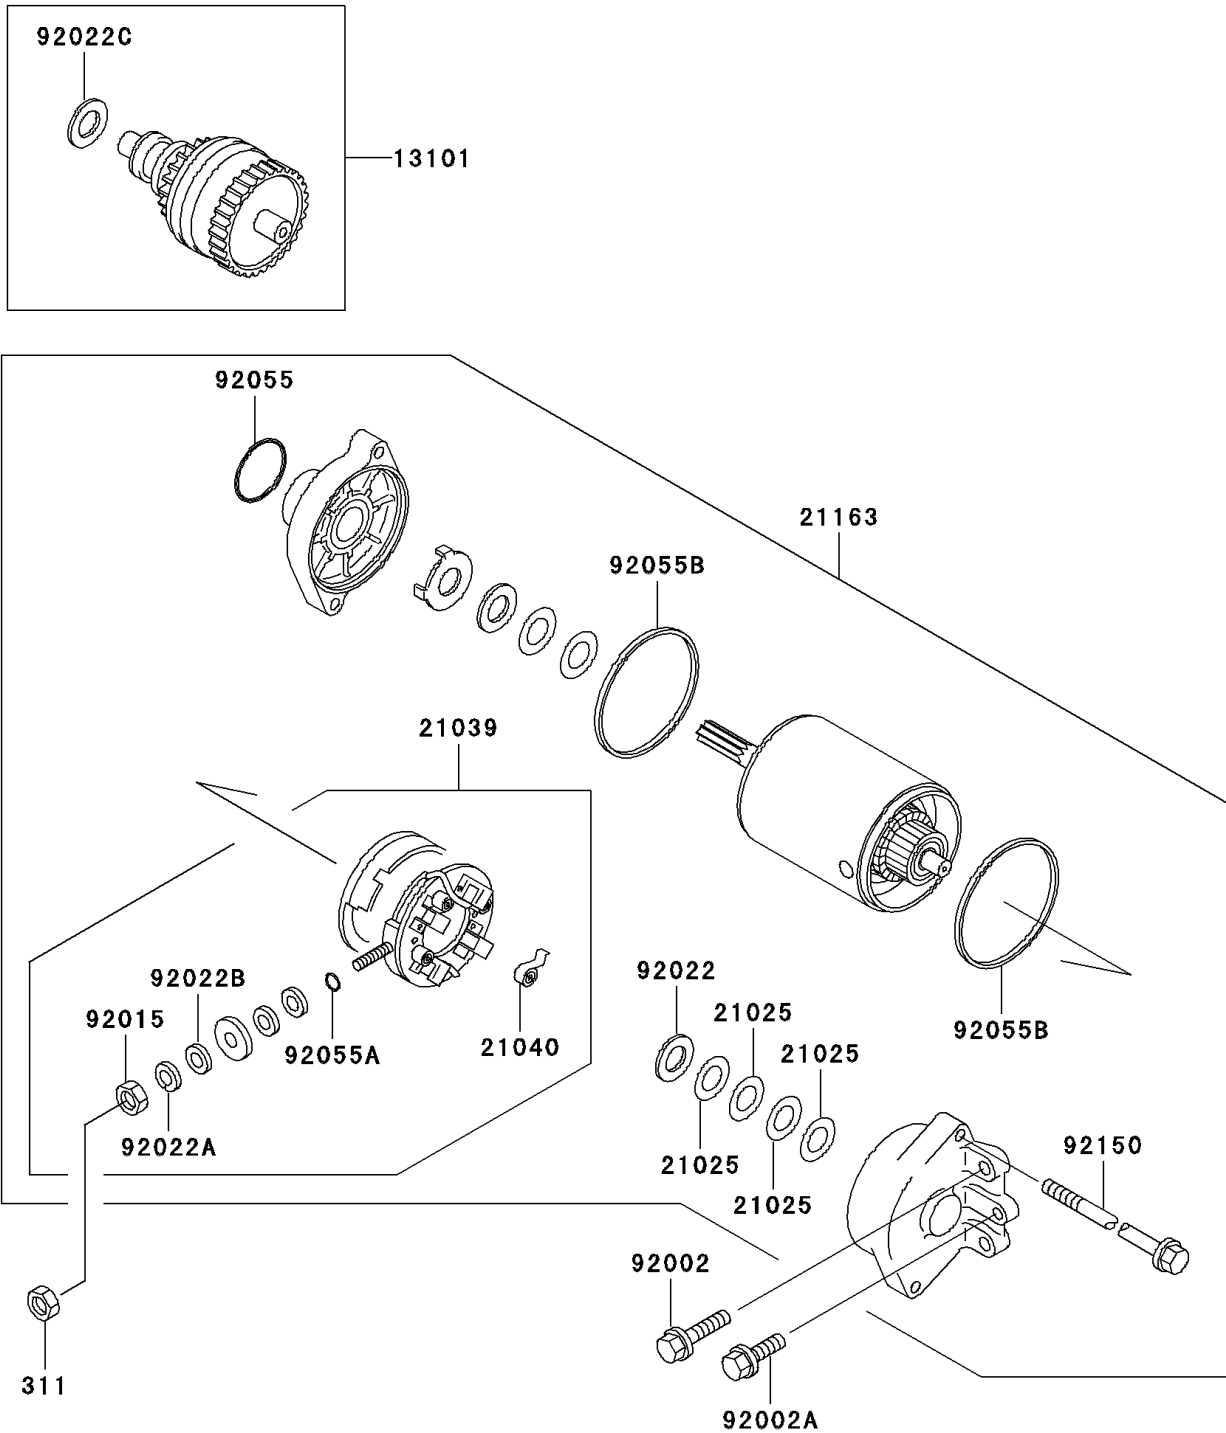

## 2001 JET SKI® 900 STX® PARTS DIAGRAM

Starter Motor

E1840

## 2001 JET SKI® 900 STX® PARTS LIST

Starter Motor

ITEM NAME	PART NUMBER	QUANTITY
NUT-HEX,6MM (Ref # 311)	311R0600	1
GEAR-ASSY (Ref # 13101)	13101-3708	1
WASHER,9.1X18X0.2 (Ref # 21025)	21025-011	1
BRUSH,CARBON (Ref # 21039)	21039-3703	1
SPRING-BRUSH (Ref # 21040)	21040-1055	1
STARTER-ELECTRIC (Ref # 21163)	21163-3709	1
BOLT,6X25 (Ref # 92002)	92002-3714	1
BOLT,6X12 (Ref # 92002A)	92002-3763	1
NUT,6MM (Ref # 92015)	92015-3710	1
WASHER,9.1X18X0.8 (Ref # 92022)	92022-1132	1
WASHER,6MM (Ref # 92022A)	92022-3711	1
WASHER,6MM (Ref # 92022B)	92022-3713	1
WASHER,12X24X1.0 (Ref # 92022C)	92022-3731	1
RING-O (Ref # 92055)	92055-1276	1
RING-O,4.5X2.0 (Ref # 92055A)	92055-1370	1
RING-O,STARTER MOTOR (Ref # 92055B)	92055-1381	1
BOLT (Ref # 92150)	92150-3772	1