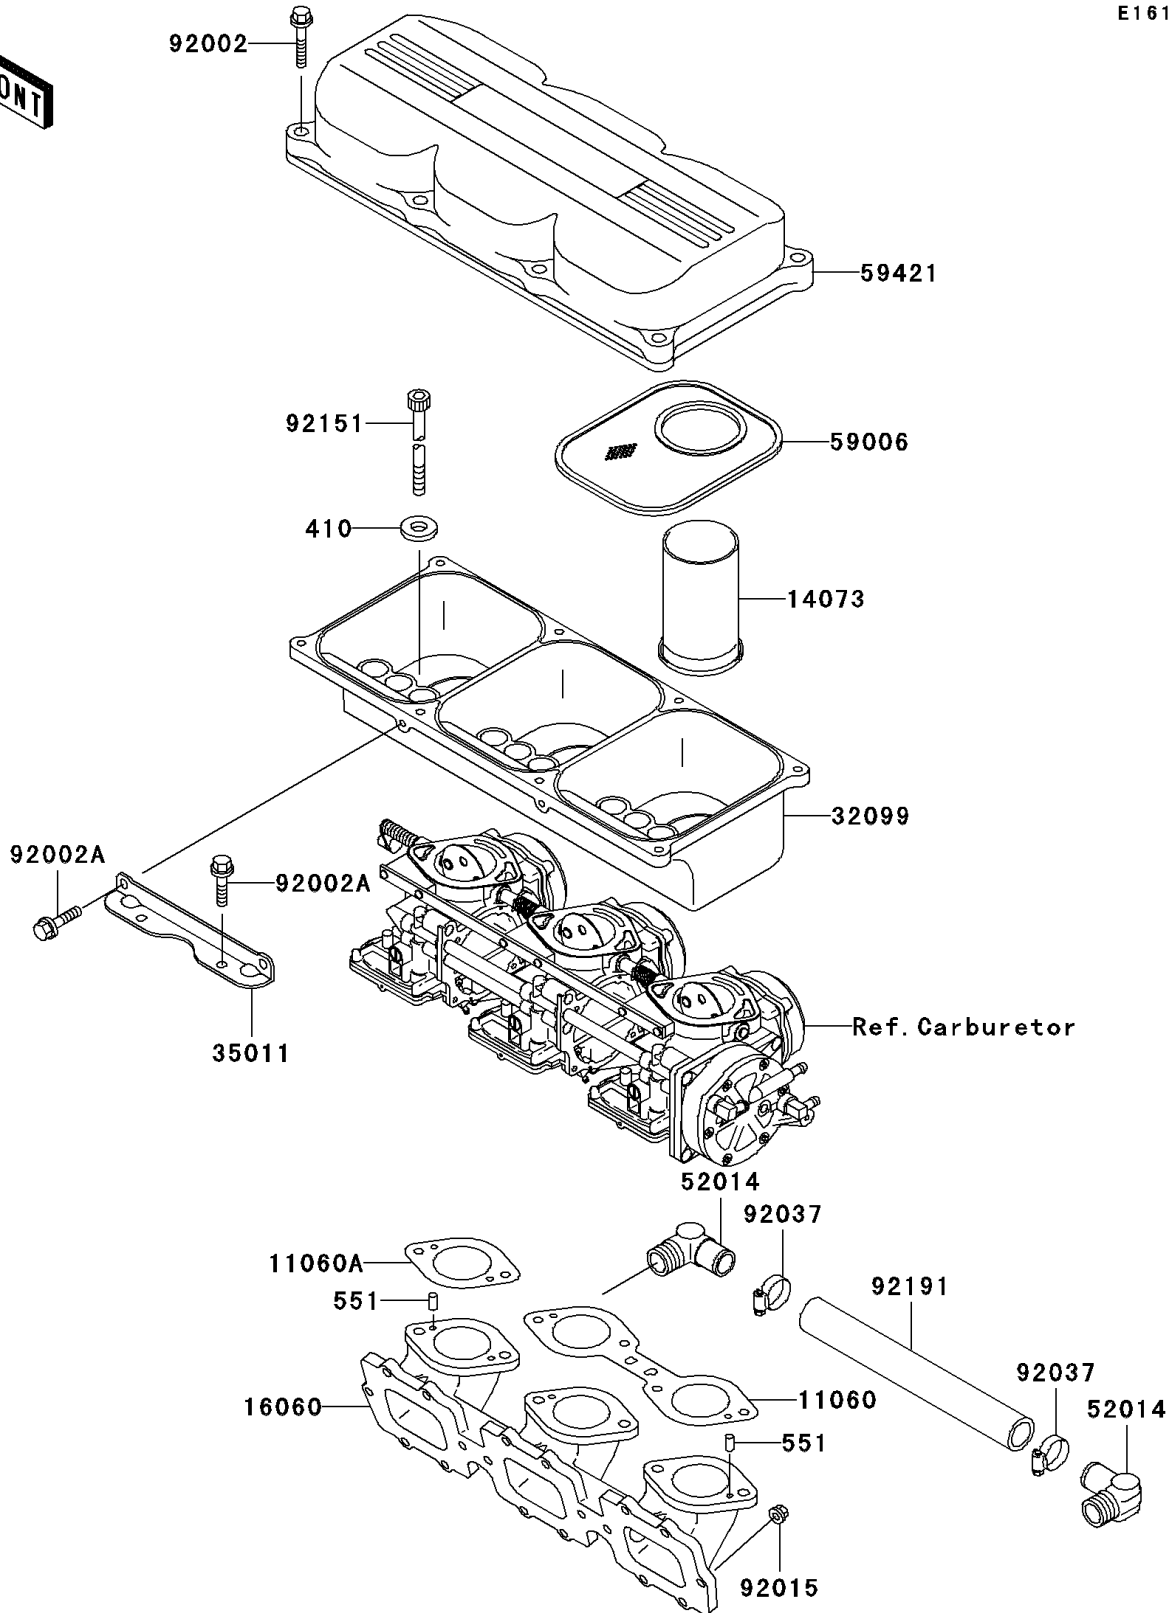

## 2001 JET SKI® 900 STX® PARTS DIAGRAM

Flame Arrester

E1614

## 2001 JET SKI® 900 STX® PARTS LIST

Flame Arrester

ITEM NAME	PART NUMBER	QUANTITY
WASHER-PLAIN-SMALL,6MM (Ref # 410)	410S0600	1
PIN-DOWEL (Ref # 551)	551R0408	1
GASKET,CARBURETOR (Ref # 11060)	11060-3775	1
GASKET (Ref # 11060A)	11060-3776	1
DUCT (Ref # 14073)	14073-3772	1
PIPE-INTAKE (Ref # 16060)	16060-3709	1
CASE (Ref # 32099)	32099-3830	1
STAY (Ref # 35011)	35011-3707	1
ELBOW (Ref # 52014)	52014-3712	1
ARRESTER-FLAME (Ref # 59006)	59006-3713	1
COVER-INTAKE (Ref # 59421)	59421-3724	1
BOLT,6X30 (Ref # 92002)	92002-3726	1
BOLT,6X16 (Ref # 92002A)	92002-3728	1
NUT,6MM (Ref # 92015)	92015-3767	1
CLAMP,COOLING HOSE (Ref # 92037)	92037-1589	1
BOLT,SOCKET,6X130 (Ref # 92151)	92151-3725	1
TUBE (Ref # 92191)	92191-3778	1