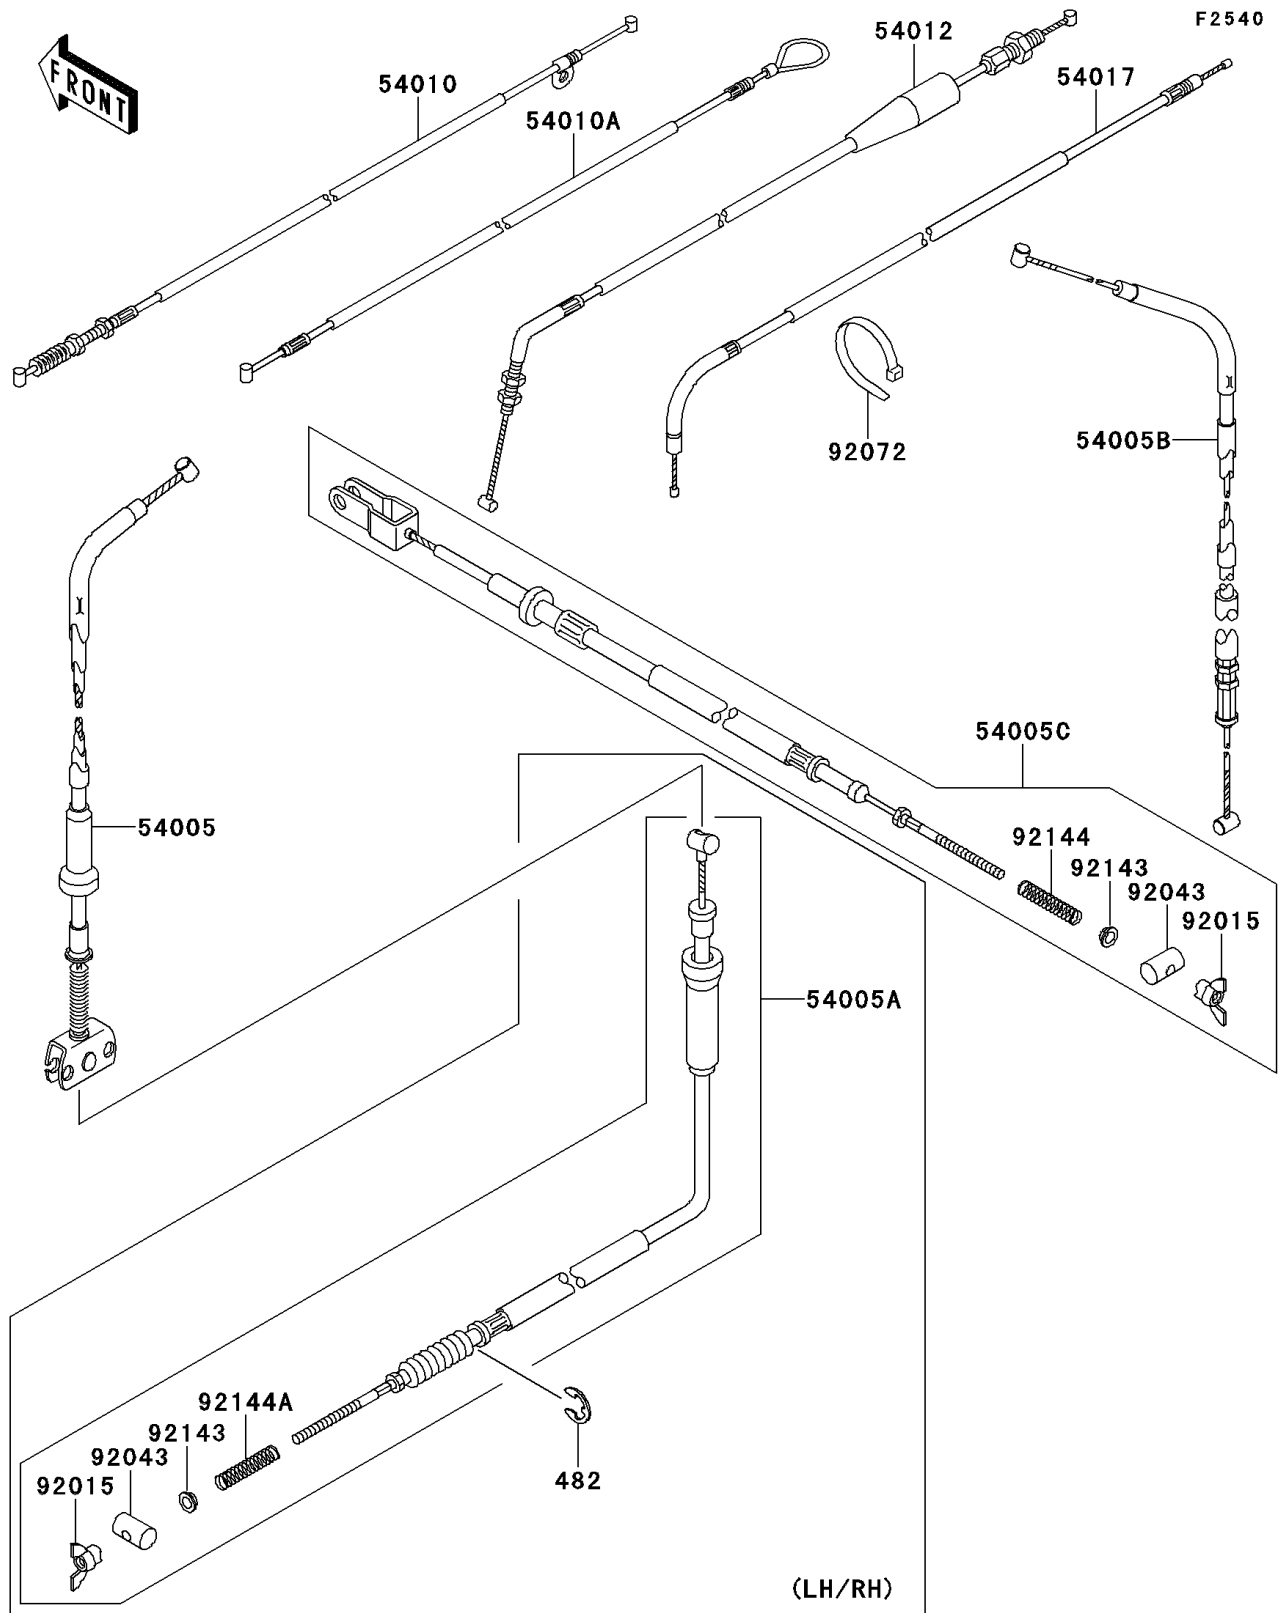

2006 Bayou® 250 PARTS DIAGRAM

Cables

2006 Bayou® 250 PARTS LIST

Cables

ITEM NAME	PART NUMBER	QUANTITY
CIRCLIP-TYPE-E (Ref # 482)	482EA7000	1
CABLE-BRAKE,FR,UPP (Ref # 54005)	54005-1153	1
CABLE-BRAKE,FR,LWR (Ref # 54005A)	54005-1154	1
CABLE-BRAKE,PARKING (Ref # 54005B)	54005-1155	1
CABLE-BRAKE,RR (Ref # 54005C)	54005-1156	1
CABLE,REVERSE (Ref # 54010)	54010-1073	1
CABLE,SEAT HOOK (Ref # 54010A)	54010-1074	1
CABLE-THROTTLE (Ref # 54012)	54012-1361	1
CABLE-STARTER (Ref # 54017)	54017-1137	1
NUT,WING,6MM (Ref # 92015)	92015-4004	1
PIN,12X20 (Ref # 92043)	92043-1392	1
BAND,L=188 (Ref # 92072)	92072-1239	1
COLLAR (Ref # 92143)	92143-1309	1
SPRING,BRAKE CABLE (Ref # 92144)	92144-1269	1
SPRING,BRAKE CABLE (Ref # 92144A)	92144-1270	1