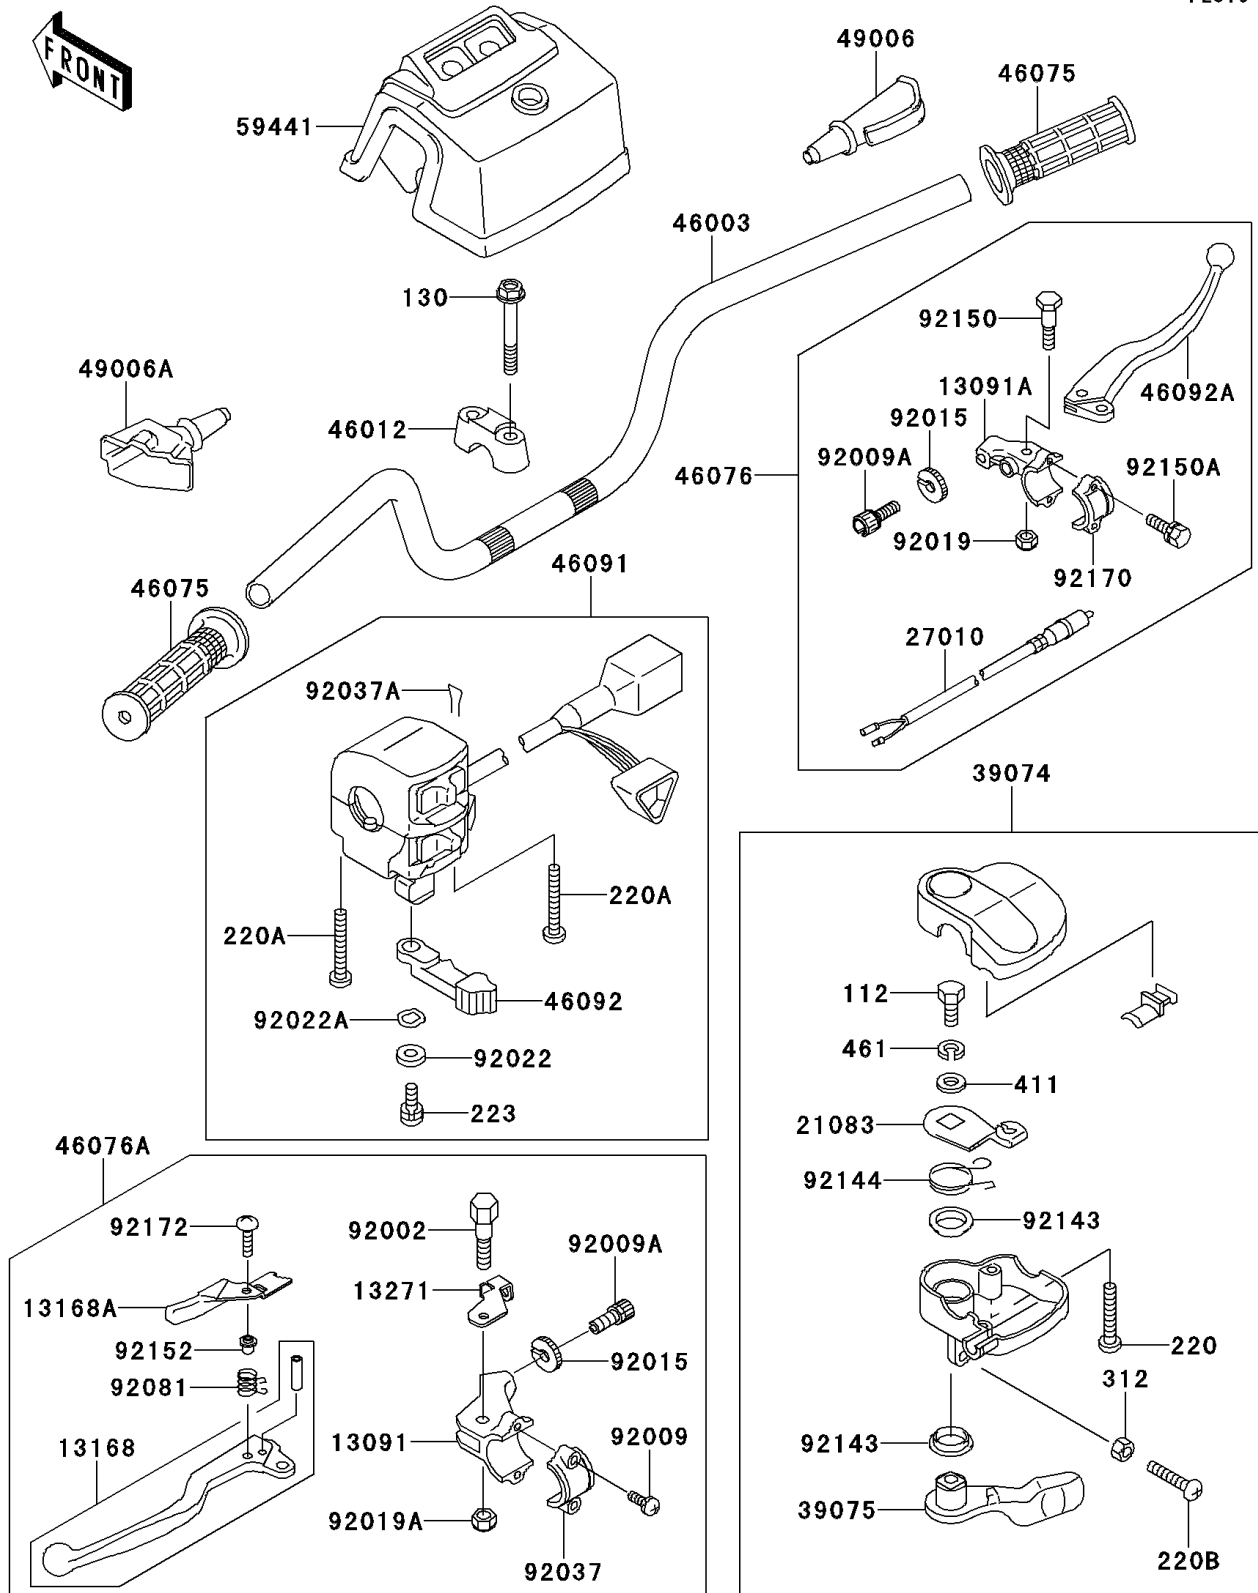

## 2006 Bayou® 250 PARTS DIAGRAM

Handlebar

F2310

## 2006 Bayou® 250 PARTS LIST

Handlebar

ITEM NAME	PART NUMBER	QUANTITY
BOLT-UPSET,6X14 (Ref # 112)	112AA0614	1
BOLT-FLANGED,8X60 (Ref # 130)	130CA0860	1
HOLDER (Ref # 13091)	13091-1349	1
HOLDER,LEVER,RH (Ref # 13091A)	13091-1719	1
LEVER,LH (Ref # 13168)	13168-1674	1
LEVER,LOCK (Ref # 13168A)	13168-1675	1
PLATE,LOCK (Ref # 13271)	13271-1260	1
ARM (Ref # 21083)	21083-1068	1
SWITCH,STOP (Ref # 27010)	27010-1296	1
LEVER-ASSY-THROTTLE (Ref # 39074)	39074-1057	1
LEVER-THROTTLE (Ref # 39075)	39075-1060	1
HANDLE (Ref # 46003)	46003-0079	1
HOLDER-HANDLE (Ref # 46012)	46012-1168	1
GRIP,HANDLE (Ref # 46075)	46075-7501	1
LEVER-ASSY-GRIP,RH (Ref # 46076)	46076-1179	1
LEVER-ASSY-GRIP,LH (Ref # 46076A)	46076-1225	1
HOUSING-ASSY-CONTROL,LH (Ref # 46091)	46091-1624	1
LEVER-GRIP,CHOKE (Ref # 46092)	46092-1149	1
LEVER-GRIP,RH (Ref # 46092A)	46092-1168	1
BOOT,LEVER HOLDER (Ref # 49006)	49006-1017	1
BOOT,CLUTCH LEVER (Ref # 49006A)	49006-1057	1
COVER-HANDLE,BLACK (Ref # 59441)	59441-1091-6D	1
BOLT,5MM (Ref # 92002)	92002-1447	1
SCREW,5X18 (Ref # 92009)	92009-1367	1
SCREW,CABLE ADJUST,8MM (Ref # 92009A)	92009-1435	1
NUT,CABLE ADJUST LOCK,8MM (Ref # 92015)	92015-1596	1
NUT,LOCK,6MM (Ref # 92019)	92019-008	1
NUT,LOCK,5MM (Ref # 92019A)	92019-014	1
WASHER,5MM (Ref # 92022)	92022-1837	1