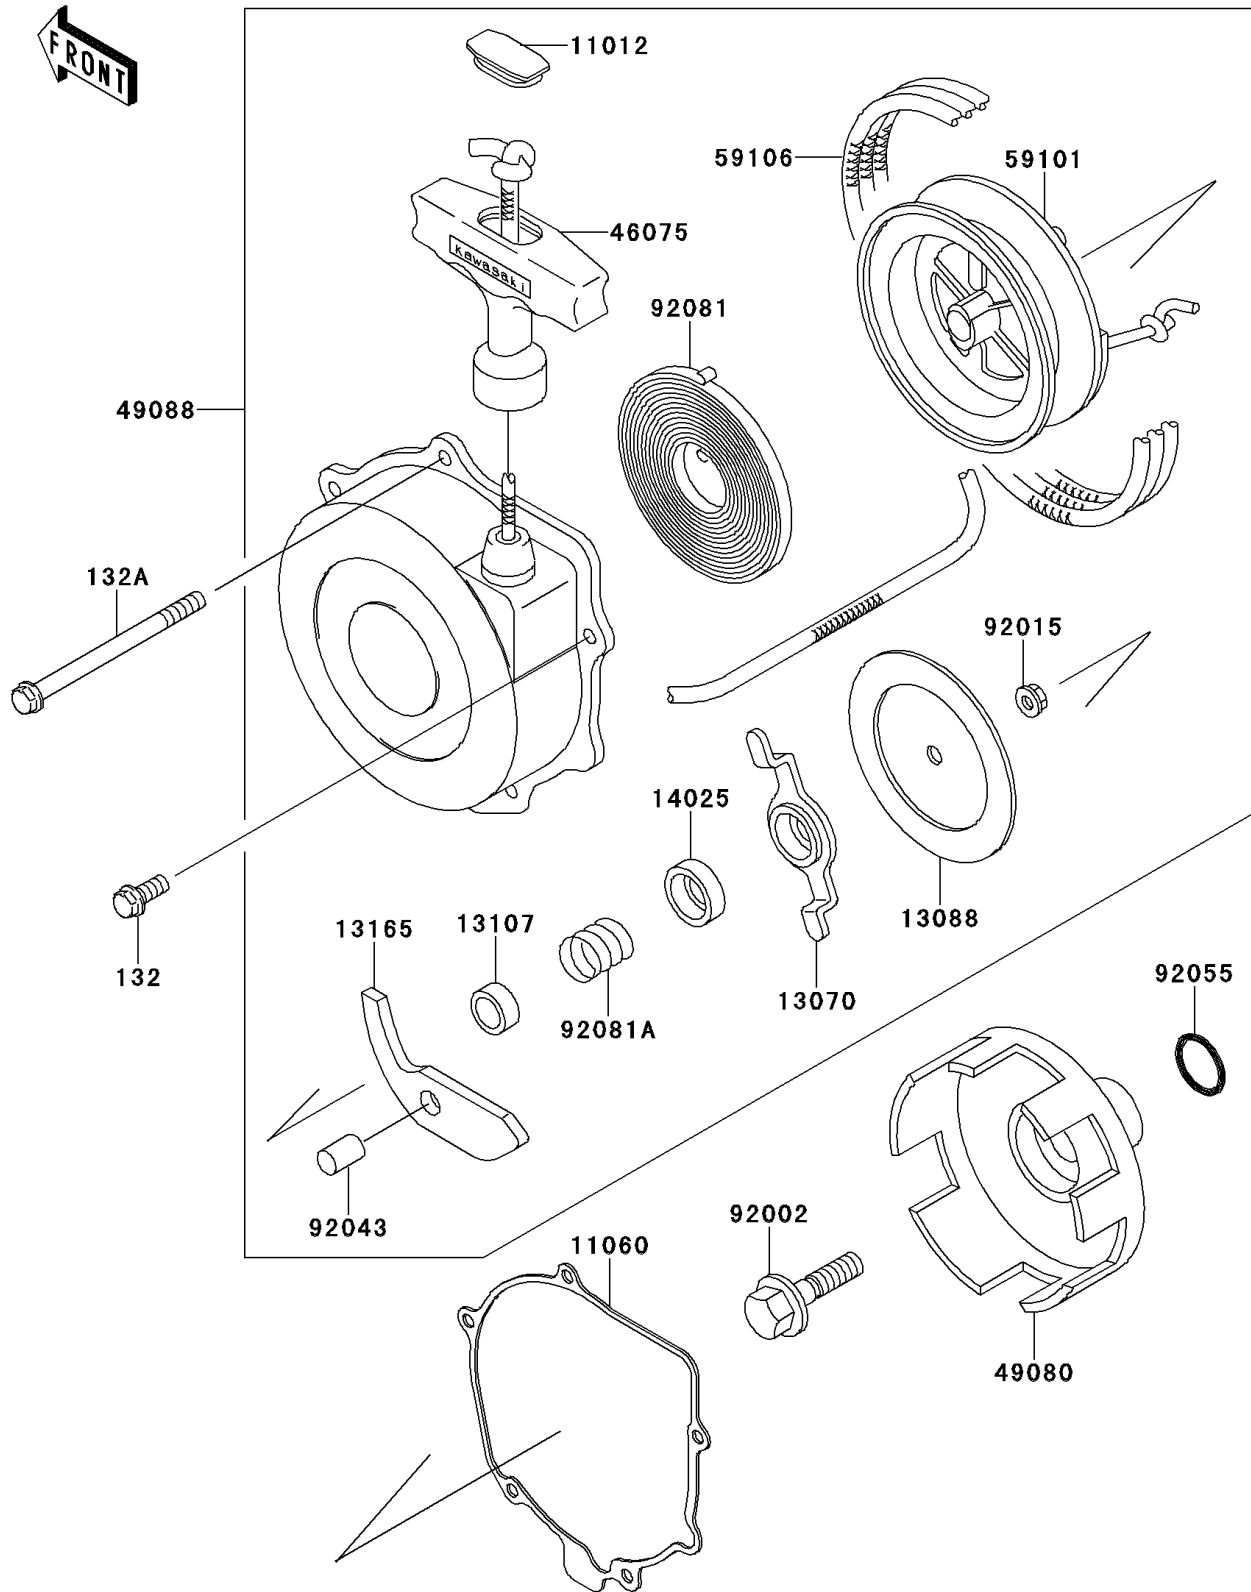

2006 Bayou® 250 PARTS DIAGRAM

Recoil Starter

E3040

2006 Bayou® 250 PARTS LIST

Recoil Starter

ITEM NAME	PART NUMBER	QUANTITY
BOLT-FLANGED-SMALL,6X14 (Ref # 132)	132BB0614	1
BOLT-FLANGED-SMALL,6X80 (Ref # 132A)	132BB0680	1
CAP,RECOIL GRIP (Ref # 11012)	11012-1420	1
GASKET,RECOIL STARTER (Ref # 11060)	11060-1650	1
GUIDE,RECOIL (Ref # 13070)	13070-1123	1
PLATE-FRICTION,RECOIL (Ref # 13088)	13088-1059	1
SHAFT,RECOIL (Ref # 13107)	13107-1129	1
PAWL,RECOIL (Ref # 13165)	13165-1110	1
COVER,RECOIL (Ref # 14025)	14025-1966	1
GRIP,RECOIL (Ref # 46075)	46075-1073	1
PULLEY-STARTING (Ref # 49080)	49080-1051	1
STARTER-RECOIL (Ref # 49088)	49088-1054	1
REEL (Ref # 59101)	59101-1105	1
ROPE,RECOIL (Ref # 59106)	59106-1102	1
BOLT,FLANGED,10X40 (Ref # 92002)	92002-1296	1
NUT,6MM (Ref # 92015)	92015-1464	1
PIN,RECOIL (Ref # 92043)	92043-1259	1
RING-O,16.8MM (Ref # 92055)	92055-1235	1
SPRING,RECOIL (Ref # 92081)	92081-1772	1
SPRING (Ref # 92081A)	92081-1773	1