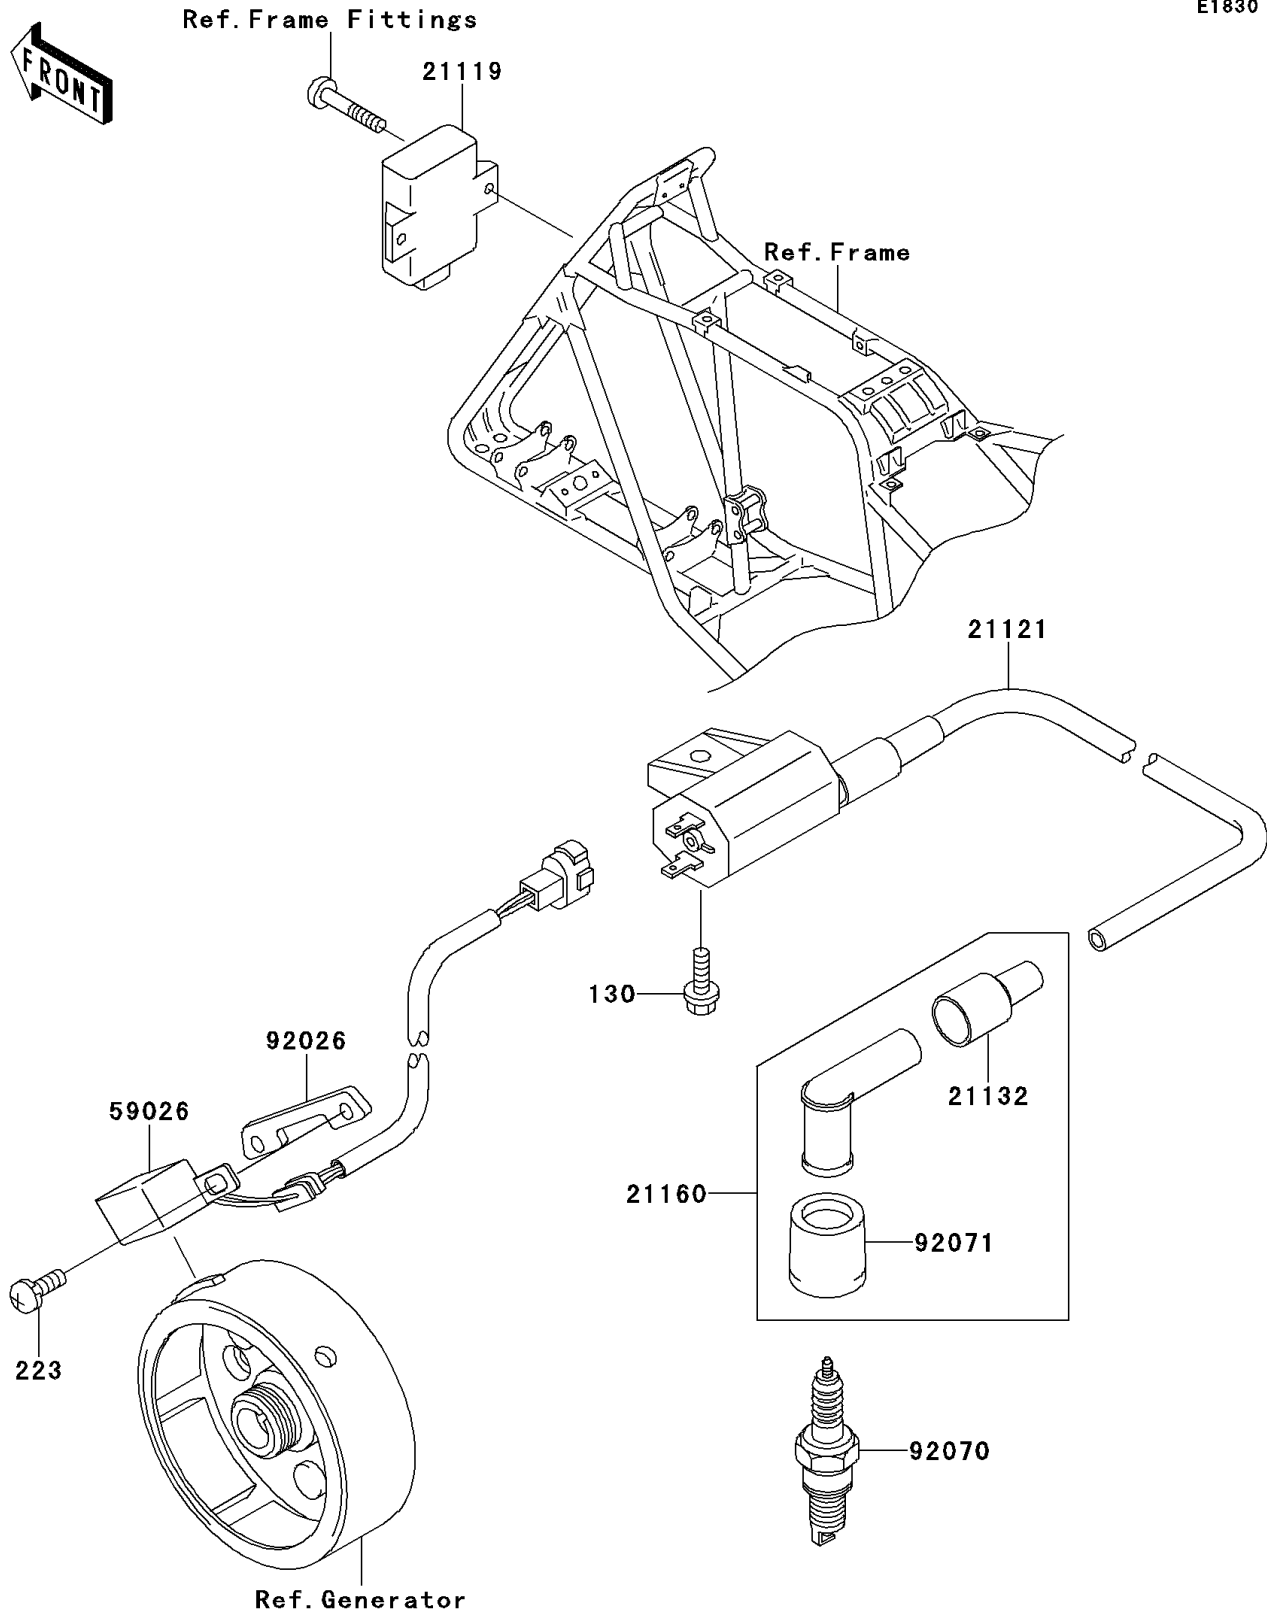

## 2006 Bayou® 250 PARTS DIAGRAM

Ignition System

E1830

## 2006 Bayou® 250 PARTS LIST

Ignition System

ITEM NAME	PART NUMBER	QUANTITY
BOLT-FLANGED,6X16 (Ref # 130)	130AA0616	1
SCREW-PAN-WS-CROS,5X16 (Ref # 223)	223AA0516	1
IGNITER (Ref # 21119)	21119-1457	1
COIL-IGNITION (Ref # 21121)	21121-1160	1
GROMMET,HIGH TENSION (Ref # 21132)	21132-005	1
CAP-ASSY-PLUG (Ref # 21160)	21160-1085	1
COIL-PULSING (Ref # 59026)	59026-1135	1
SPACER (Ref # 92026)	92026-1292	1
PLUG-SPARK,DR8ES(NGK) (Ref # 92070)	92070-1019	1
GROMMET,PLUG CAP (Ref # 92071)	92071-1184	1