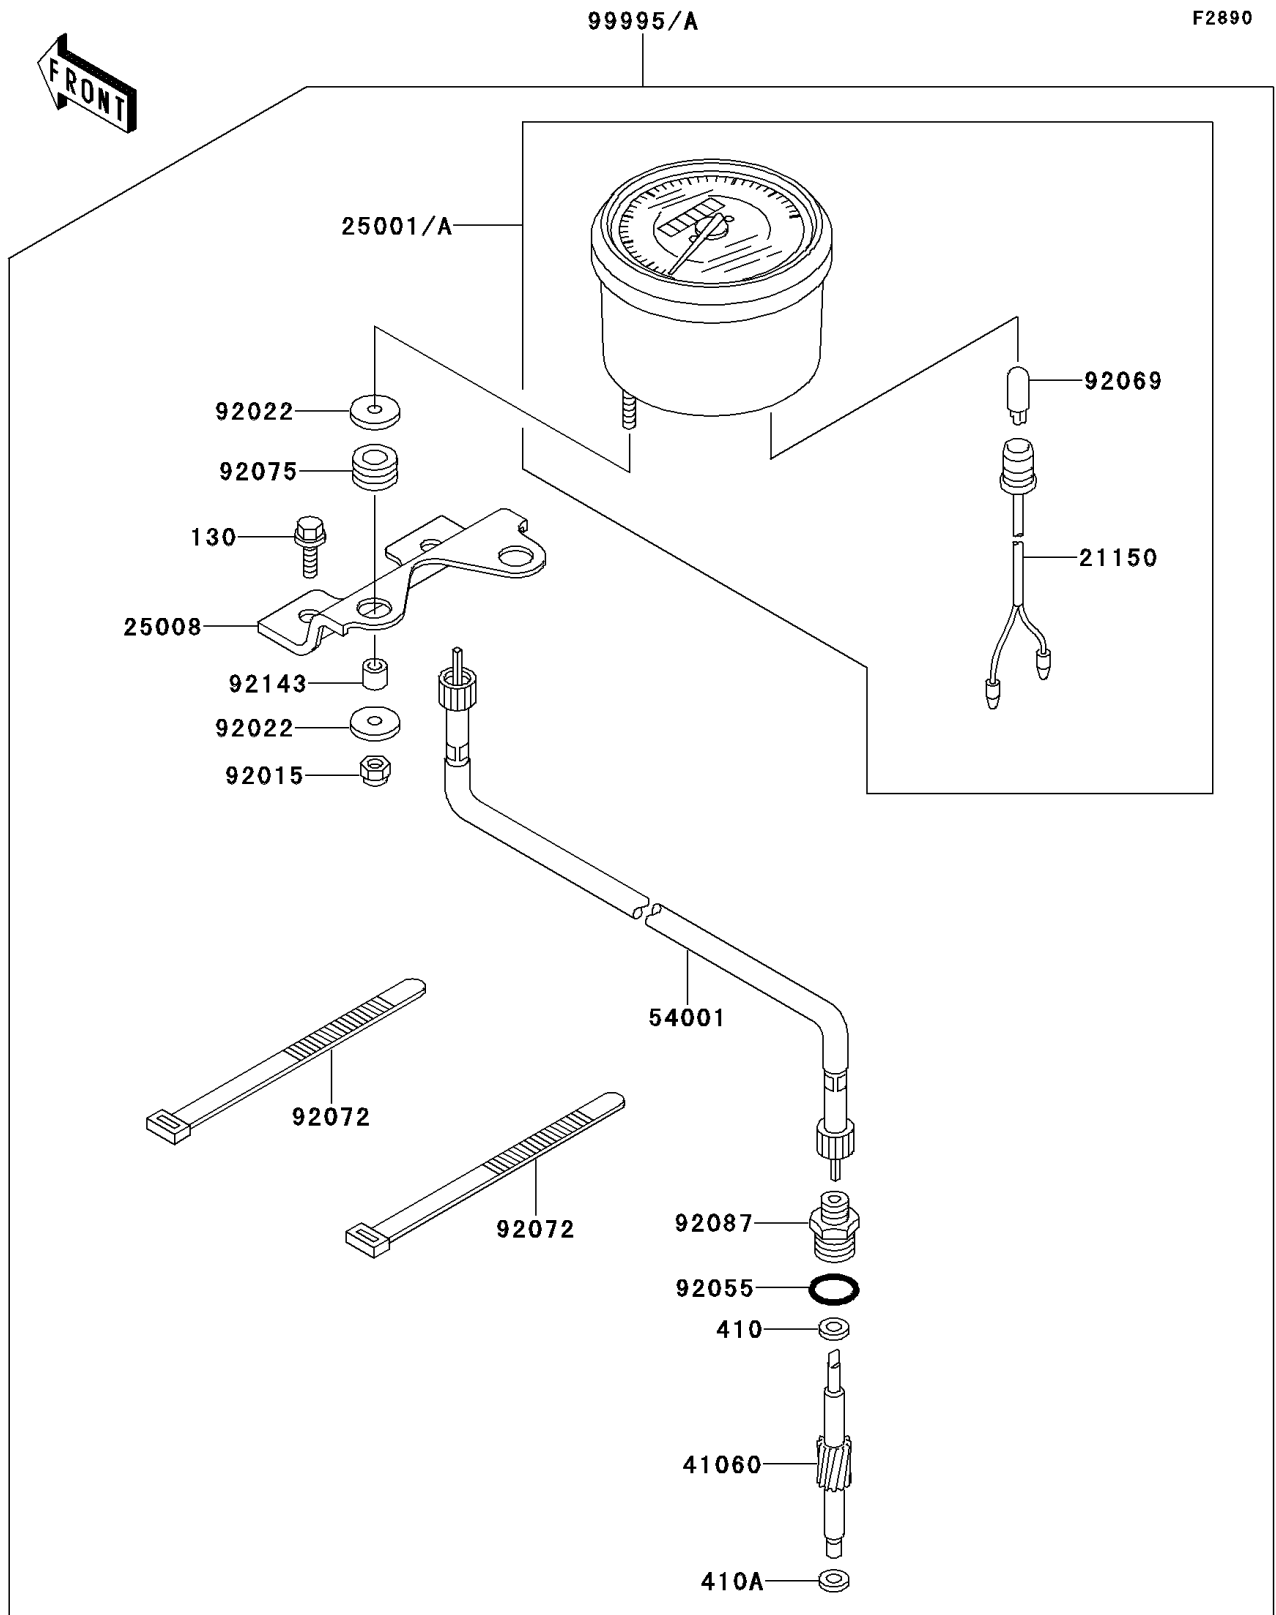

2002 Bayou® 220 PARTS DIAGRAM

Optional Parts(Meter)

2002 Bayou® 220 PARTS LIST

Optional Parts(Meter)

ITEM NAME	PART NUMBER	QUANTITY
BOLT-FLANGED (Ref # 130)	130J0812	1
WASHER-PLAIN-SMALL,5MM (Ref # 410)	410B0500	1
WASHER-PLAIN-SMALL,6MM (Ref # 410A)	410B0600	1
CORD-ASSY,SPEEDOMETER (Ref # 21150)	21150-1054	1
BRACKET-METER (Ref # 25008)	25008-1149	1
GEAR-METER SCREW (Ref # 41060)	41060-1117	1
CABLE-SPEEDOMETER (Ref # 54001)	54001-1139	1
NUT,LOCK,5MM (Ref # 92015)	92015-1221	1
WASHER,5.5X20X1.2 (Ref # 92022)	92022-1405	1
RING-0,ID=13.8 (Ref # 92055)	92055-1141	1
BULB,12V 3.4W,T10 (Ref # 92069)	92069-1007	1
BAND,L=123 (Ref # 92072)	92072-030	1
DAMPER (Ref # 92075)	92075-1409	1
BUSHING-METER GEAR (Ref # 92087)	92087-1054	1
COLLAR,5.5X10X8.5 (Ref # 92143)	92143-1235	1
METER-ASSY,SPEED,MPH (Ref # 25001)	25001-1723	1
METER-ASSY,SPEED,KPH (Ref # 25001A)	25001-1725	1
KIT.,METER,MPH (Ref # 99995)	99995-1003	1
KIT.,METER,KPH (Ref # 99995A)	99995-1004	1