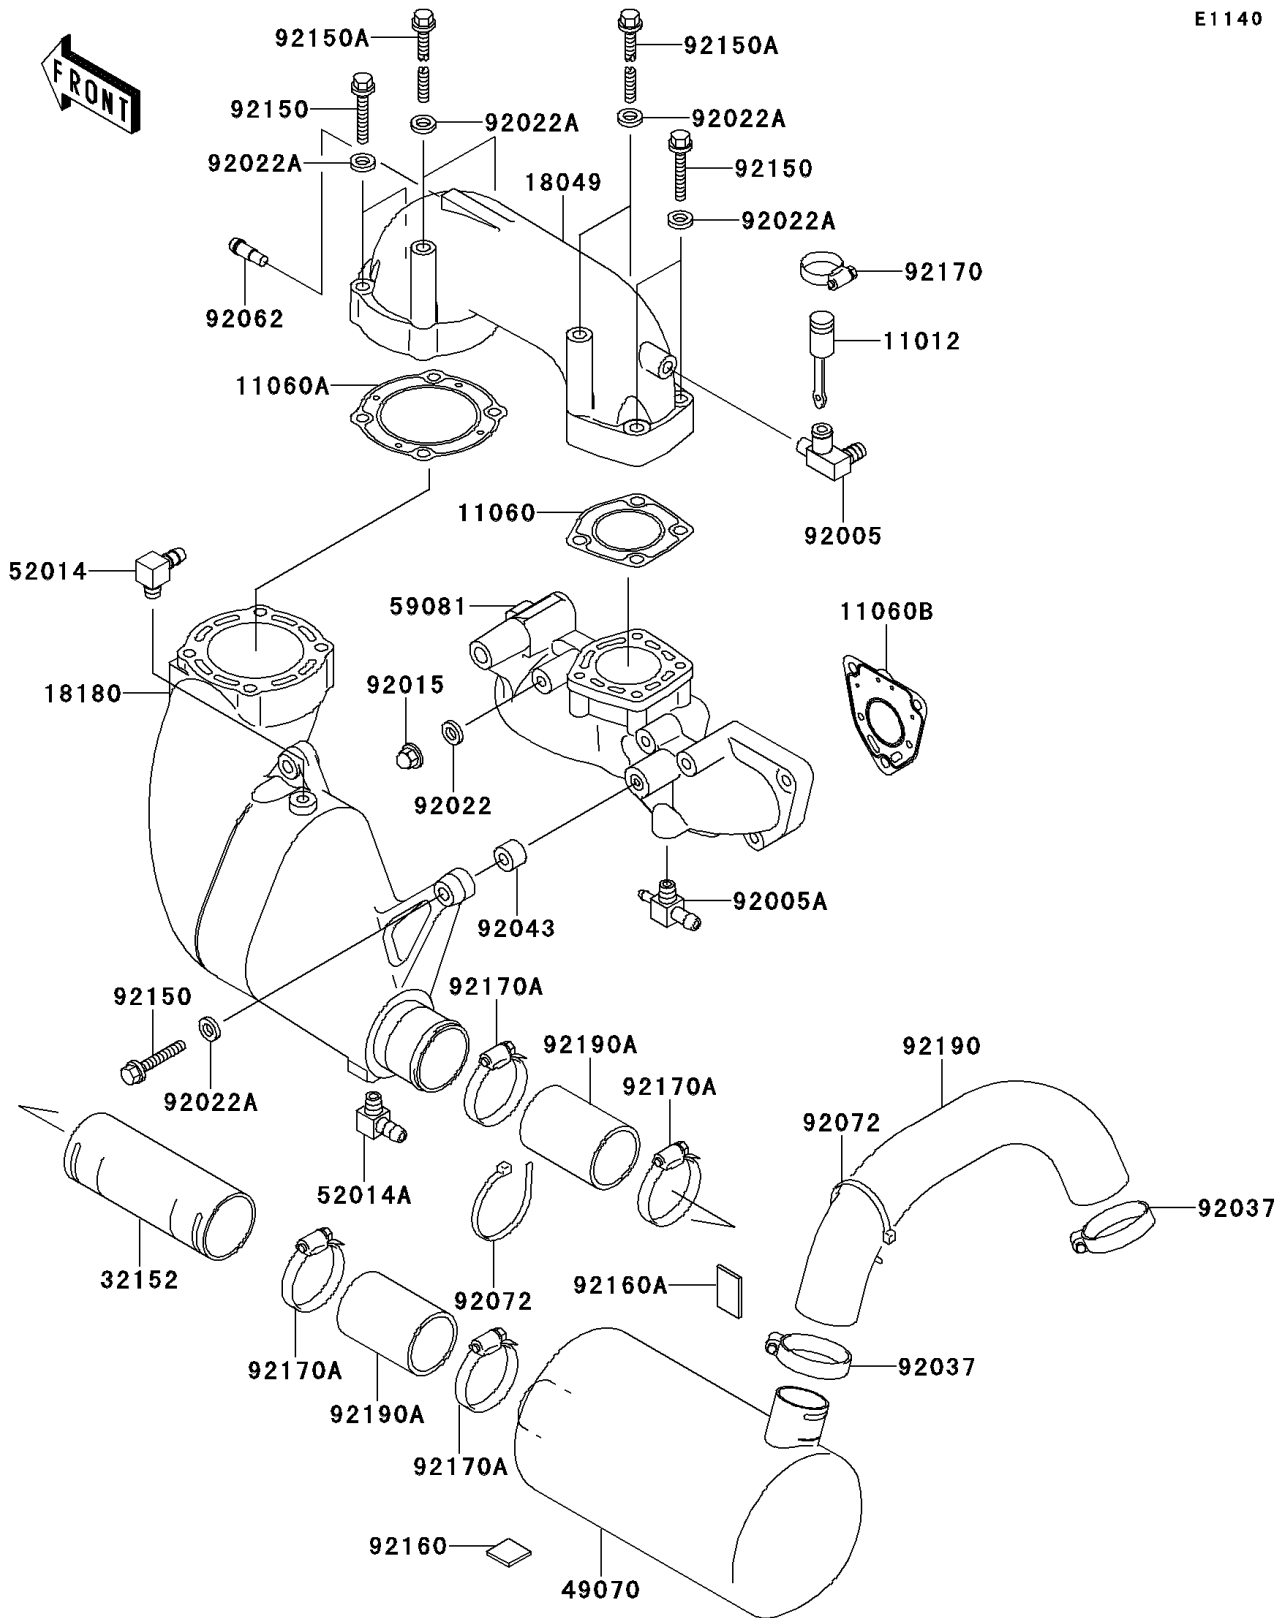

## 1999 JET SKI® 900 STX® PARTS DIAGRAM

Muffler(s)

E1140

## 1999 JET SKI® 900 STX® PARTS LIST

Muffler(s)

ITEM NAME	PART NUMBER	QUANTITY
CAP (Ref # 11012)	11012-3757	1
GASKET (Ref # 11060)	11060-3754	1
GASKET (Ref # 11060A)	11060-3755	1
GASKET (Ref # 11060B)	11060-3756	1
PIPE-EXHAUST (Ref # 18049)	18049-3753	1
BODY-MUFFLER (Ref # 18180)	18180-3711	1
PIPE (Ref # 32152)	32152-3758	1
MUFFLER-COMP (Ref # 49070)	49070-3734	1
ELBOW (Ref # 52014)	52014-3709	1
ELBOW (Ref # 52014A)	52014-3711	1
MANIFOLD-EXHAUST (Ref # 59081)	59081-3724	1
FITTING (Ref # 92005)	92005-3715	1
FITTING (Ref # 92005A)	92005-3720	1
NUT,CAP,8MM (Ref # 92015)	92015-1371	1
WASHER,8.2X18X1.5 (Ref # 92022)	92022-1964	1
WASHER,10.2X20X1.5 (Ref # 92022A)	92022-3742	1
CLAMP (Ref # 92037)	92037-3738	1
PIN,11X14X12.3 (Ref # 92043)	92043-1266	1
NOZZLE (Ref # 92062)	92062-3705	1
BAND,L=368.3 (Ref # 92072)	92072-3808	1
BOLT,10X50 (Ref # 92150)	92150-3819	1
BOLT,10X125 (Ref # 92150A)	92150-3825	1
DAMPER,25X25 (Ref # 92160)	92160-3864	1
DAMPER,40X25 (Ref # 92160A)	92160-3865	1
CLAMP (Ref # 92170)	92170-3729	1
CLAMP (Ref # 92170A)	92170-3754	1
TUBE,MUFFLER-TAILPIPE (Ref # 92190)	92190-3938	1
TUBE,CHAMBER-MUFLER (Ref # 92190A)	92190-3950	1