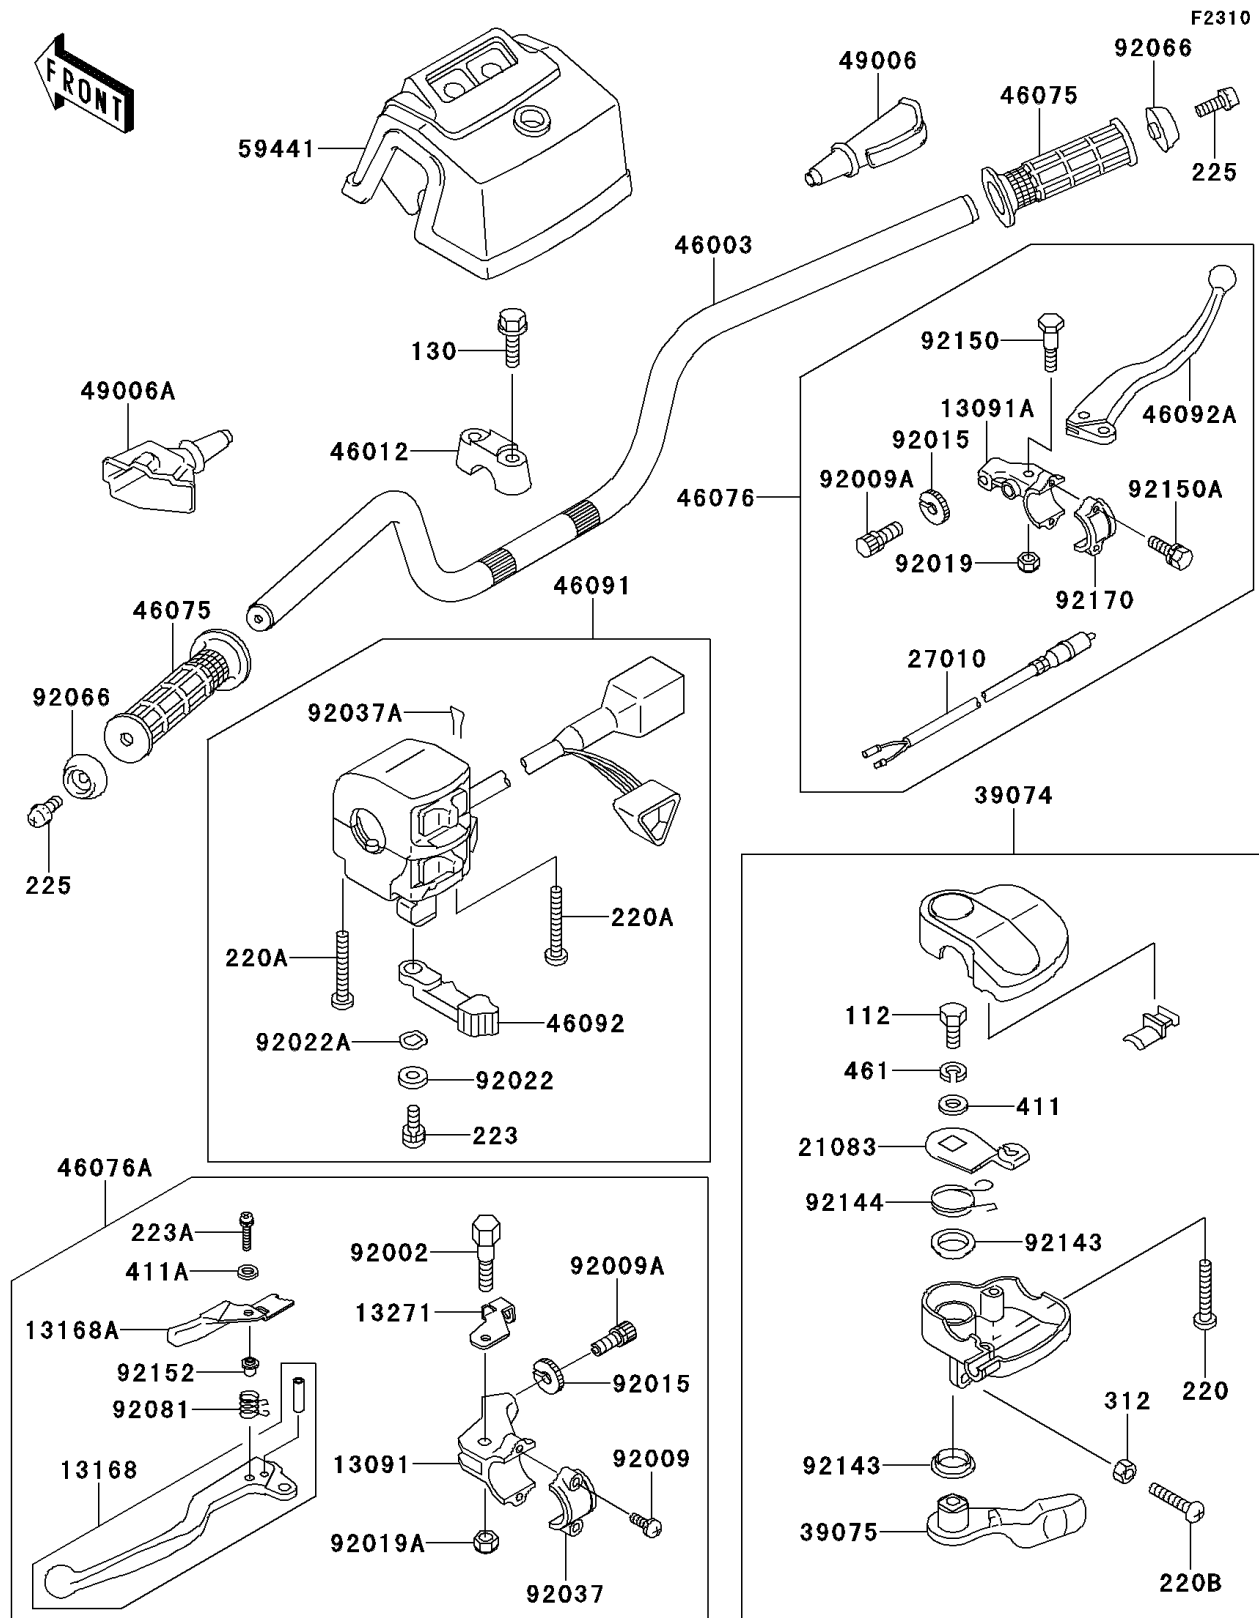

2002 Bayou® 220 PARTS DIAGRAM

Handlebar

2002 Bayou® 220 PARTS LIST

Handlebar

ITEM NAME	PART NUMBER	QUANTITY
BOLT-UPSET (Ref # 112)	112D0614	1
BOLT-FLANGED (Ref # 130)	130P0860	1
HOLDER (Ref # 13091)	13091-1349	1
HOLDER,LEVER,RH (Ref # 13091A)	13091-1719	1
LEVER,LH (Ref # 13168)	13168-1674	1
LEVER,LOCK (Ref # 13168A)	13168-1675	1
PLATE,LOCK (Ref # 13271)	13271-1260	1
ARM (Ref # 21083)	21083-1068	1
SWITCH,STOP (Ref # 27010)	27010-1296	1
LEVER-ASSY-THROTTLE (Ref # 39074)	39074-1057	1
LEVER-THROTTLE (Ref # 39075)	39075-1060	1
HANDLE (Ref # 46003)	46003-1291	1
HOLDER-HANDLE (Ref # 46012)	46012-1168	1
GRIP (Ref # 46075)	46075-1056	1
LEVER-ASSY-GRIP,RH (Ref # 46076)	46076-1179	1
LEVER-ASSY-GRIP,LH (Ref # 46076A)	46076-1225	1
HOUSING-ASSY-CONTROL,LH (Ref # 46091)	46091-1624	1
LEVER-GRIP,CHOKE (Ref # 46092)	46092-1149	1
LEVER-GRIP,RH (Ref # 46092A)	46092-1168	1
BOOT,LEVER HOLDER (Ref # 49006)	49006-1017	1
BOOT,CLUTCH LEVER (Ref # 49006A)	49006-1057	1
COVER-HANDLE,BLACK (Ref # 59441)	59441-1091-6D	1
BOLT,5MM (Ref # 92002)	92002-1447	1
SCREW,5X18 (Ref # 92009)	92009-1367	1
SCREW,CABLE ADJUST,8MM (Ref # 92009A)	92009-1435	1
NUT,CABLE ADJUST LOCK,8MM (Ref # 92015)	92015-1596	1
NUT,LOCK,6MM (Ref # 92019)	92019-008	1
NUT,LOCK,5MM (Ref # 92019A)	92019-014	1
WASHER,5MM (Ref # 92022)	92022-1837	1