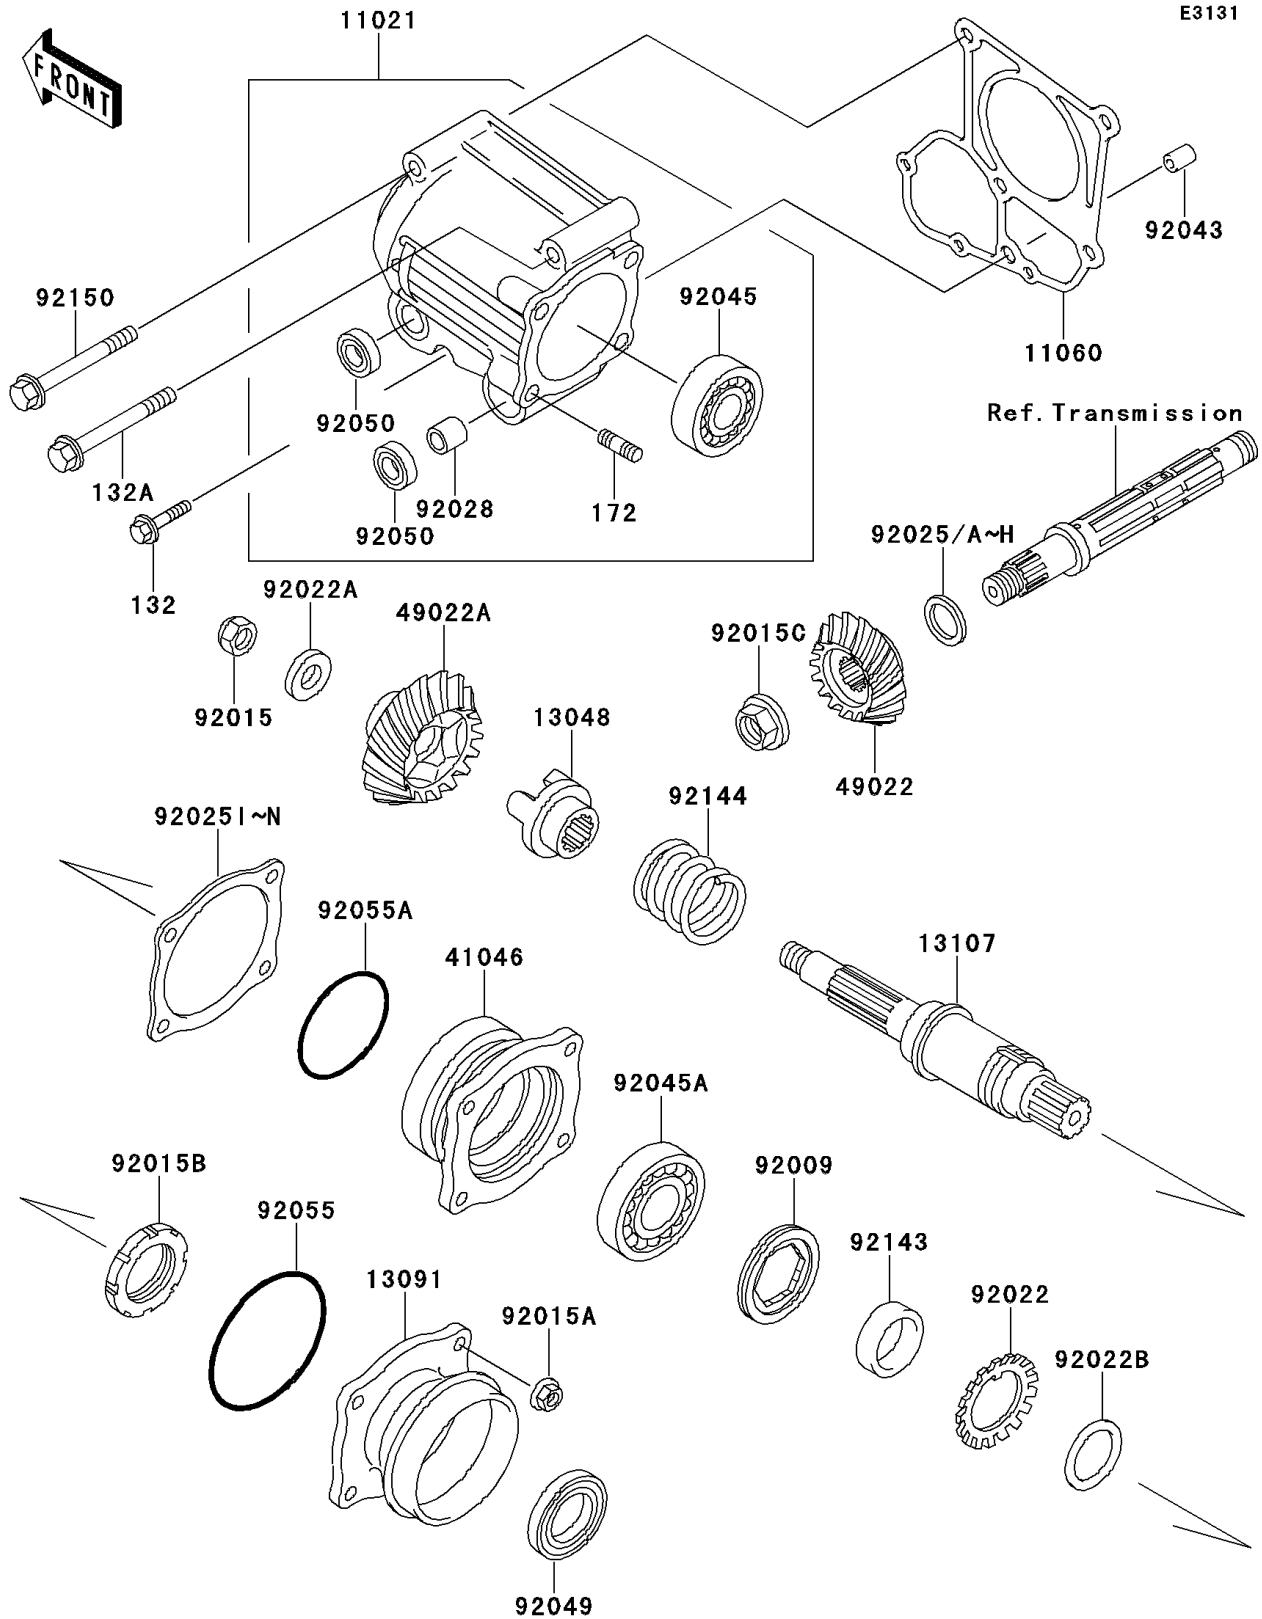

2002 Bayou® 220 PARTS DIAGRAM

Front Bevel Gear

2002 Bayou® 220 PARTS LIST

Front Bevel Gear

ITEM NAME	PART NUMBER	QUANTITY
CASE-ASSY,FRONT BEVEL (Ref # 11021)	11021-1117	1
GASKET,GEAR CASE (Ref # 11060)	11060-1651	1
CAM-DAMPER (Ref # 13048)	13048-1070	1
HOLDER,GEAR CASE (Ref # 13091)	13091-1487	1
SHAFT,FRONT BEVEL (Ref # 13107)	13107-1210	1
HOUSING-BEARING (Ref # 41046)	41046-1083	1
GEAR-BEVEL,15T (Ref # 49022)	49022-1095	1
GEAR-BEVEL,18T (Ref # 49022A)	49022-1096	1
SCREW,58MM (Ref # 92009)	92009-1474	1
NUT,LOCK,12MM,BLACK (Ref # 92015)	92015-1190	1
NUT,8MM (Ref # 92015A)	92015-1402	1
NUT,PUMP GEAR,30MM (Ref # 92015B)	92015-1511	1
NUT,16MM (Ref # 92015C)	92015-1581	1
WASHER (Ref # 92022)	92022-1882	1
WASHER,12X24X2.3 (Ref # 92022A)	92022-1890	1
WASHER,30.3X38X0.5 (Ref # 92022B)	92022-1987	1
SHIM,20.3X28X1.3 (Ref # 92025)	92025-1533	1
SHIM,20.3X28X0.7 (Ref # 92025A)	92025-1534	1
SHIM,20.3X28X0.8 (Ref # 92025B)	92025-1535	1
SHIM,20.3X28X0.9 (Ref # 92025C)	92025-1536	1
SHIM,20.3X28X1.0 (Ref # 92025D)	92025-1537	1
SHIM,20.3X28X1.2 (Ref # 92025E)	92025-1538	1
SHIM,20.3X28X0.15 (Ref # 92025F)	92025-1573	1
SHIM,20.3X28X0.20 (Ref # 92025G)	92025-1574	1
SHIM,20.3X28X1.1 (Ref # 92025H)	92025-1575	1
SHIM,T=1.00 (Ref # 92025I)	92025-1858	1
SHIM,T=0.10 (Ref # 92025J)	92025-1859	1
SHIM,T=0.15 (Ref # 92025K)	92025-1860	1
SHIM,T=0.50 (Ref # 92025L)	92025-1861	1