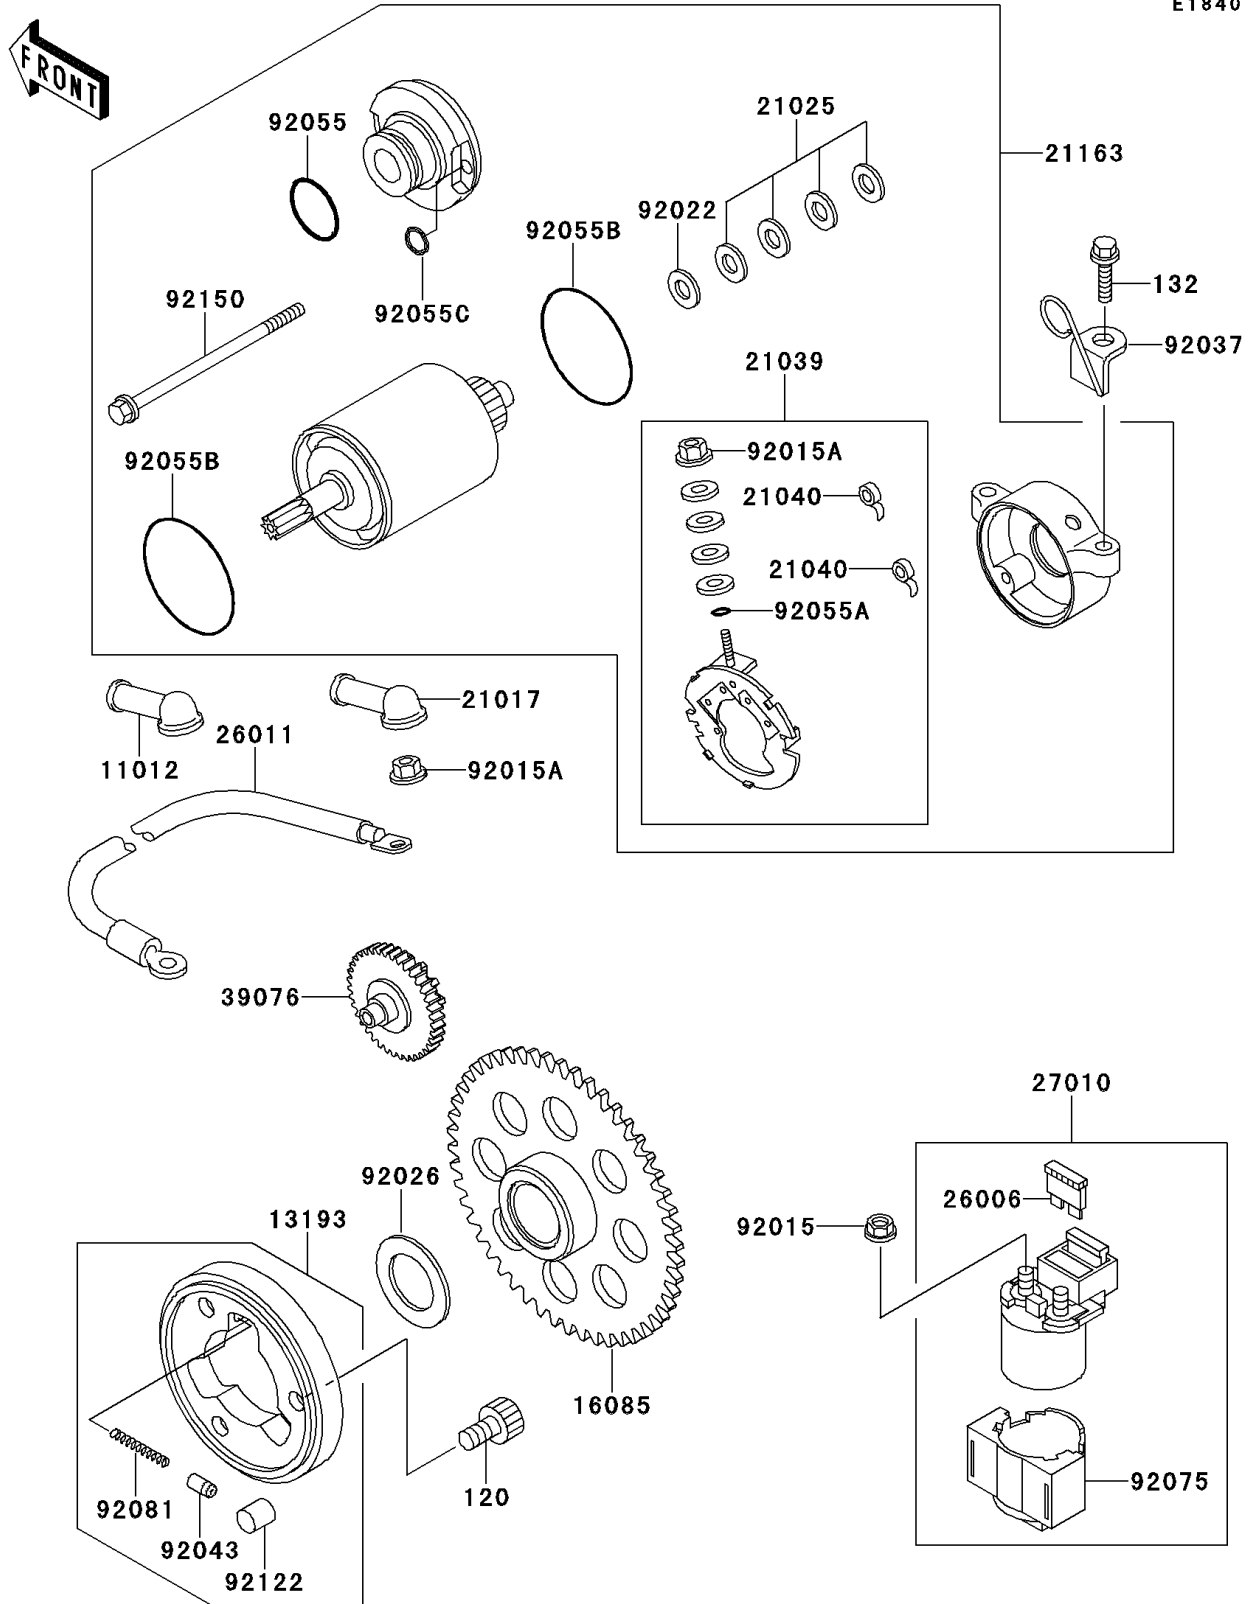

2002 Bayou® 220 PARTS DIAGRAM

Starter Motor

E1840

2002 Bayou® 220 PARTS LIST

Starter Motor

ITEM NAME	PART NUMBER	QUANTITY
BOLT-SOCKET,8X14 (Ref # 120)	120P0814	1
BOLT-FLANGED-SMALL (Ref # 132)	132Y0625	1
CAP,TERMINAL (Ref # 11012)	11012-1354	1
CLUTCH-ASSY-ONEWAY (Ref # 13193)	13193-1002	1
GEAR,ONEWAY CLUTCH (Ref # 16085)	16085-1198	1
GROMMET,STARTER TERMINAL (Ref # 21017)	21017-017	1
WASHER,9.1X18X0.2 (Ref # 21025)	21025-011	1
BRUSH (Ref # 21039)	21039-1066	1
SPRING-BRUSH (Ref # 21040)	21040-1057	1
STARTER-ELECTRIC (Ref # 21163)	21163-1266	1
FUSE,20A-Y (Ref # 26006)	26006-1051	1
WIRE-LEAD,STARTER (Ref # 26011)	26011-1417	1
SWITCH (Ref # 27010)	27010-1243	1
LIMITER,STARTER IDLE (Ref # 39076)	39076-1060	1
NUT,FLANGED,6MM (Ref # 92015)	92015-1193	1
NUT,STARTER MOTOR (Ref # 92015A)	92015-1476	1
WASHER,9.1X18X0.8 (Ref # 92022)	92022-1132	1
SPACER,22X35.5X1.0 (Ref # 92026)	92026-092	1
CLAMP (Ref # 92037)	92037-1962	1
PIN (Ref # 92043)	92043-132	1
RING-O (Ref # 92055)	92055-1276	1
RING-O,4.5X2.0 (Ref # 92055A)	92055-1370	1
RING-O (Ref # 92055B)	92055-1550	1
RING-O (Ref # 92055C)	92055-1551	1
DAMPER,MAGNETIC SWITCH (Ref # 92075)	92075-1863	1
SPRING,COIL (Ref # 92081)	92081-159	1
ROLLER (Ref # 92122)	92122-006	1
BOLT (Ref # 92150)	92150-1969	1