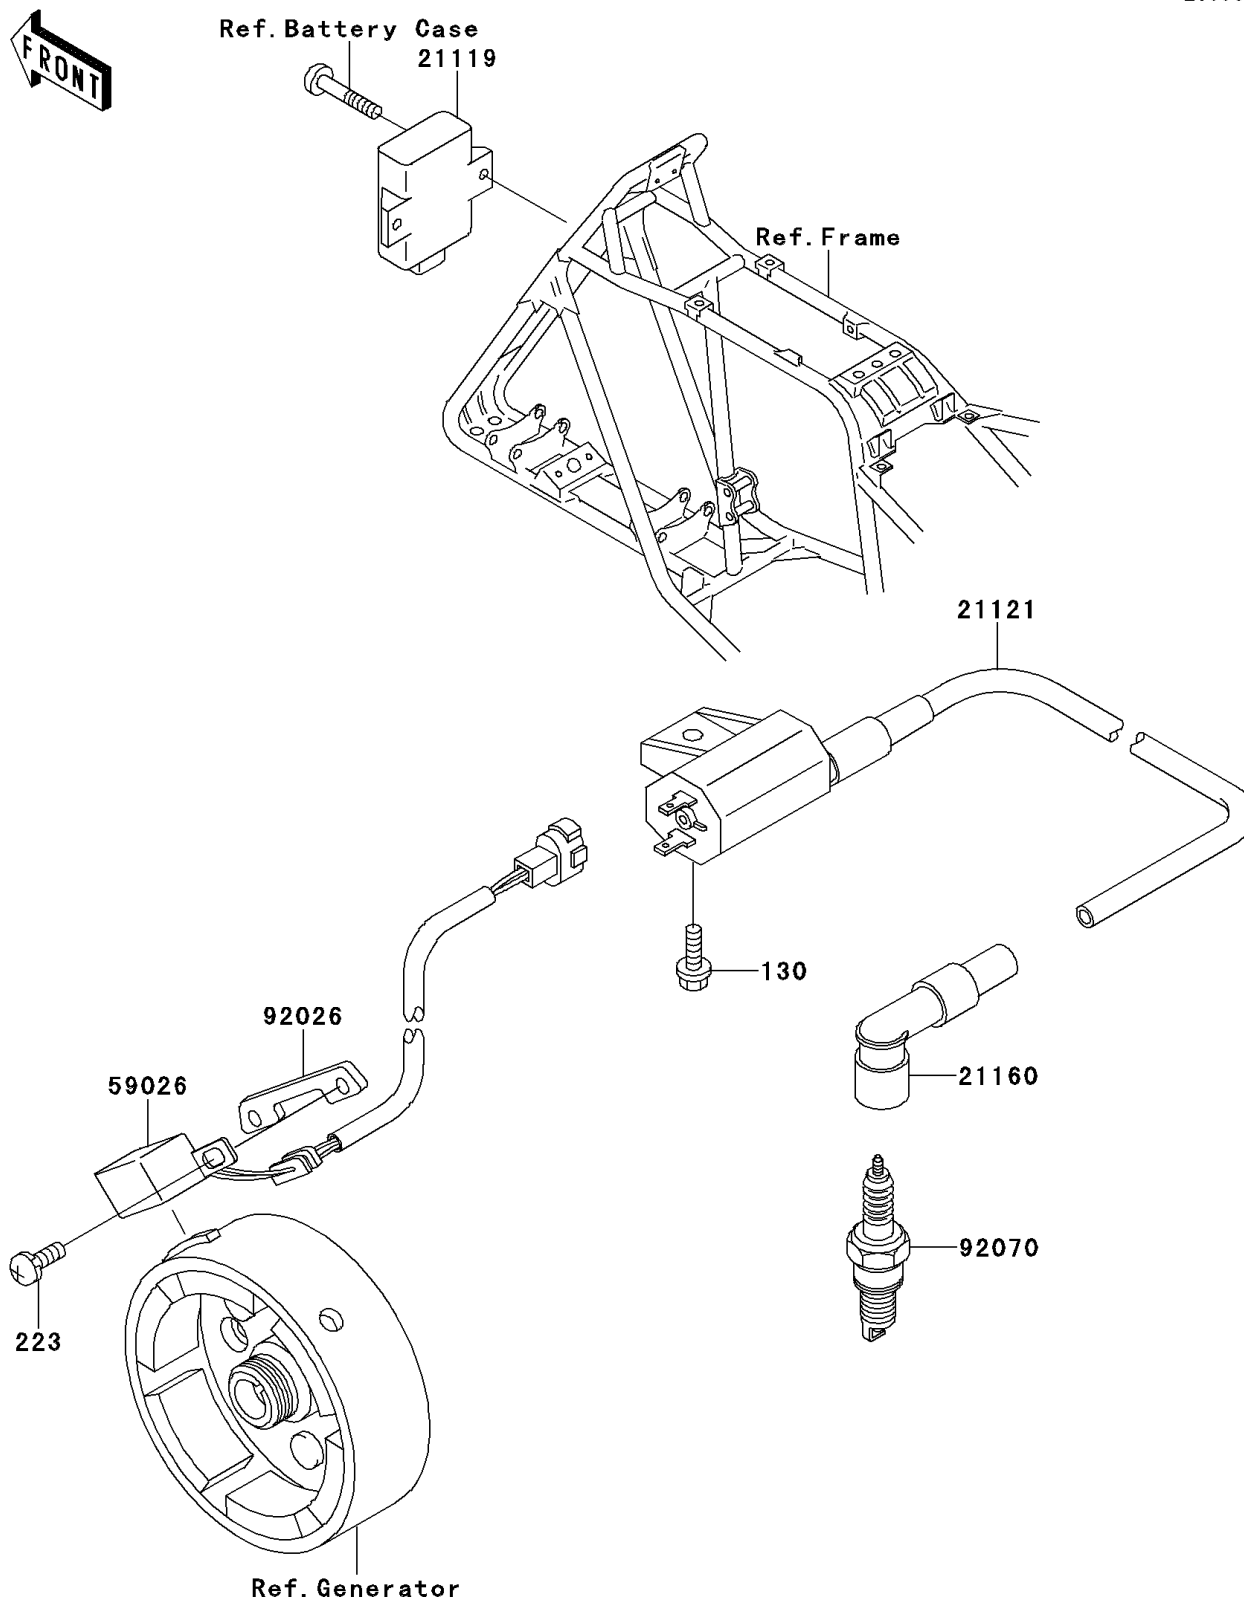

2002 Bayou® 220 PARTS DIAGRAM

Ignition System

E1830

2002 Bayou® 220 PARTS LIST

Ignition System

ITEM NAME	PART NUMBER	QUANTITY
BOLT-FLANGED (Ref # 130)	130D0616	1
SCREW-PAN-WS-CROS (Ref # 223)	223B0516	1
IGNITER (Ref # 21119)	21119-1457	1
COIL-IGNITION (Ref # 21121)	21121-1160	1
CAP-ASSY-PLUG (Ref # 21160)	21160-1085	1
COIL-PULSING (Ref # 59026)	59026-1135	1
SPACER (Ref # 92026)	92026-1292	1
PLUG-SPARK,DR8ES(NGK) (Ref # 92070)	92070-1019	1