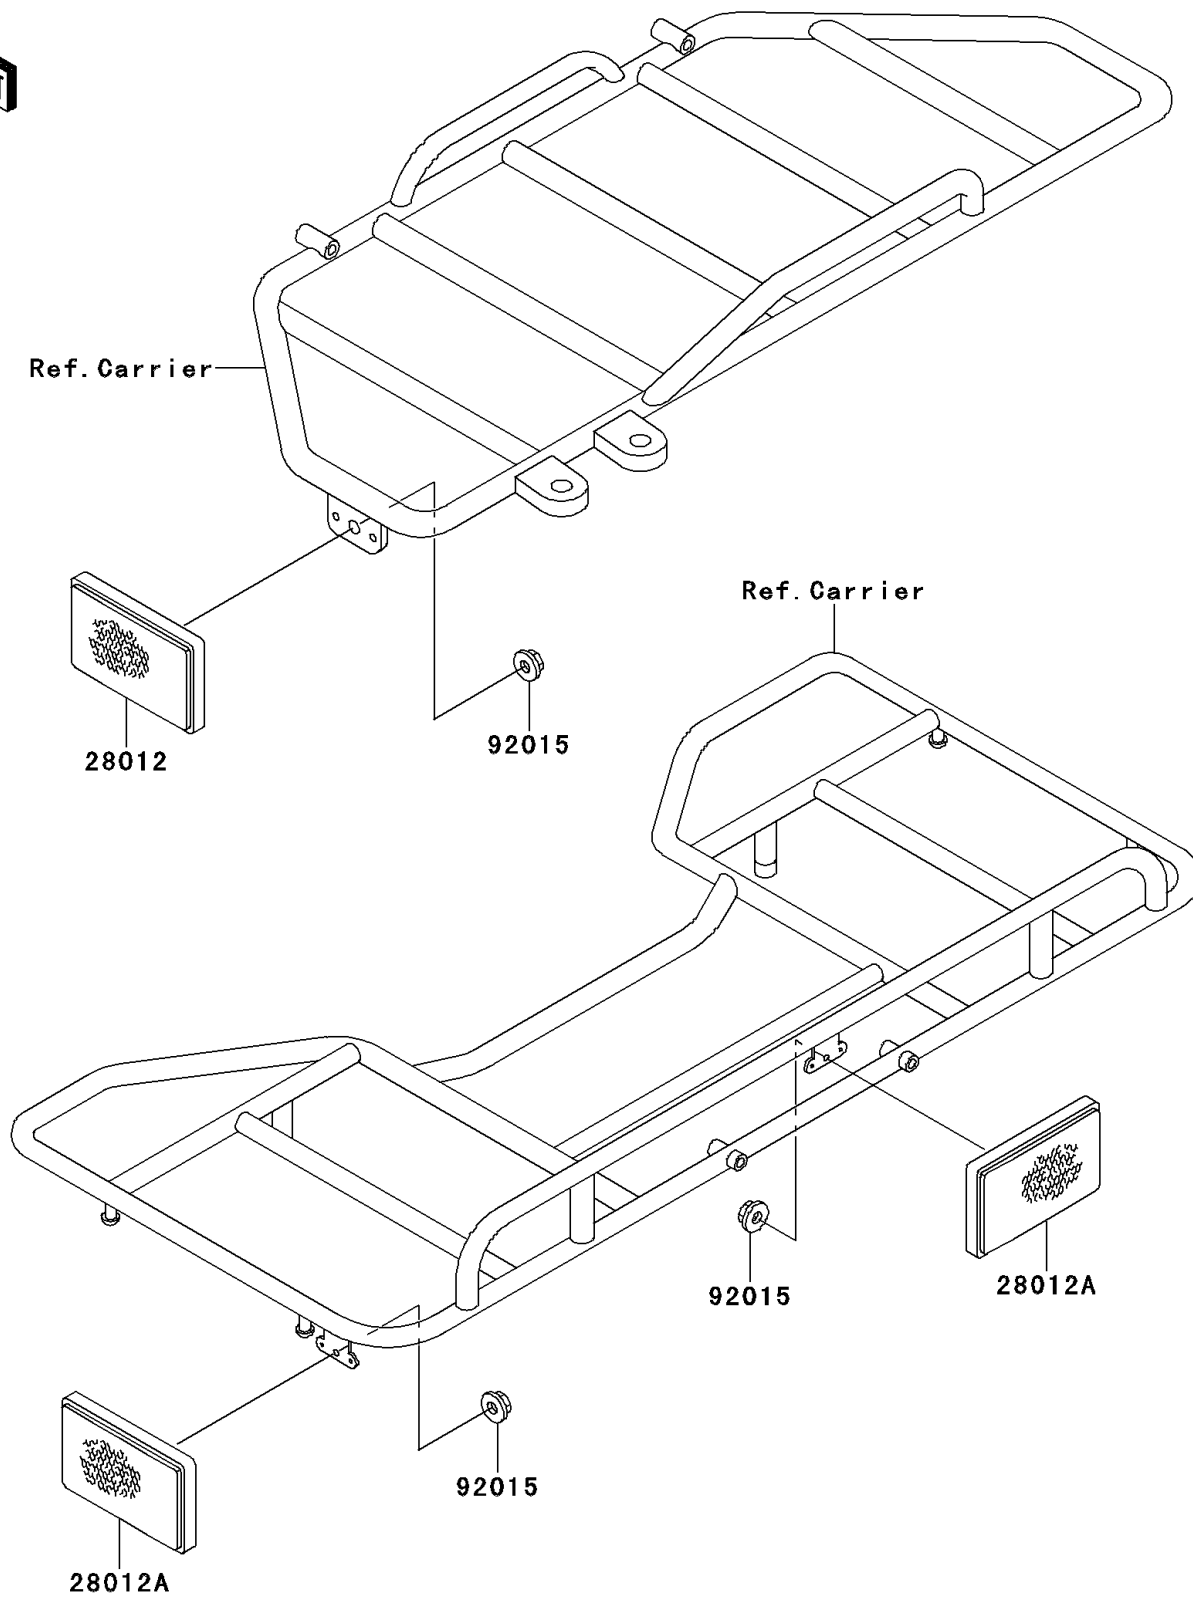

1992 Bayou® 220 PARTS DIAGRAM

Reflectors

F2790

1992 Bayou® 220 PARTS LIST

Reflectors

ITEM NAME	PART NUMBER	QUANTITY
REFLECTOR-REFLEX (Ref # 28012)	28012-1003	1
REFLECTOR-REFLEX,RR (Ref # 28012A)	28012-1054	1
NUT,FLANGED,5MM (Ref # 92015)	92015-1259	1