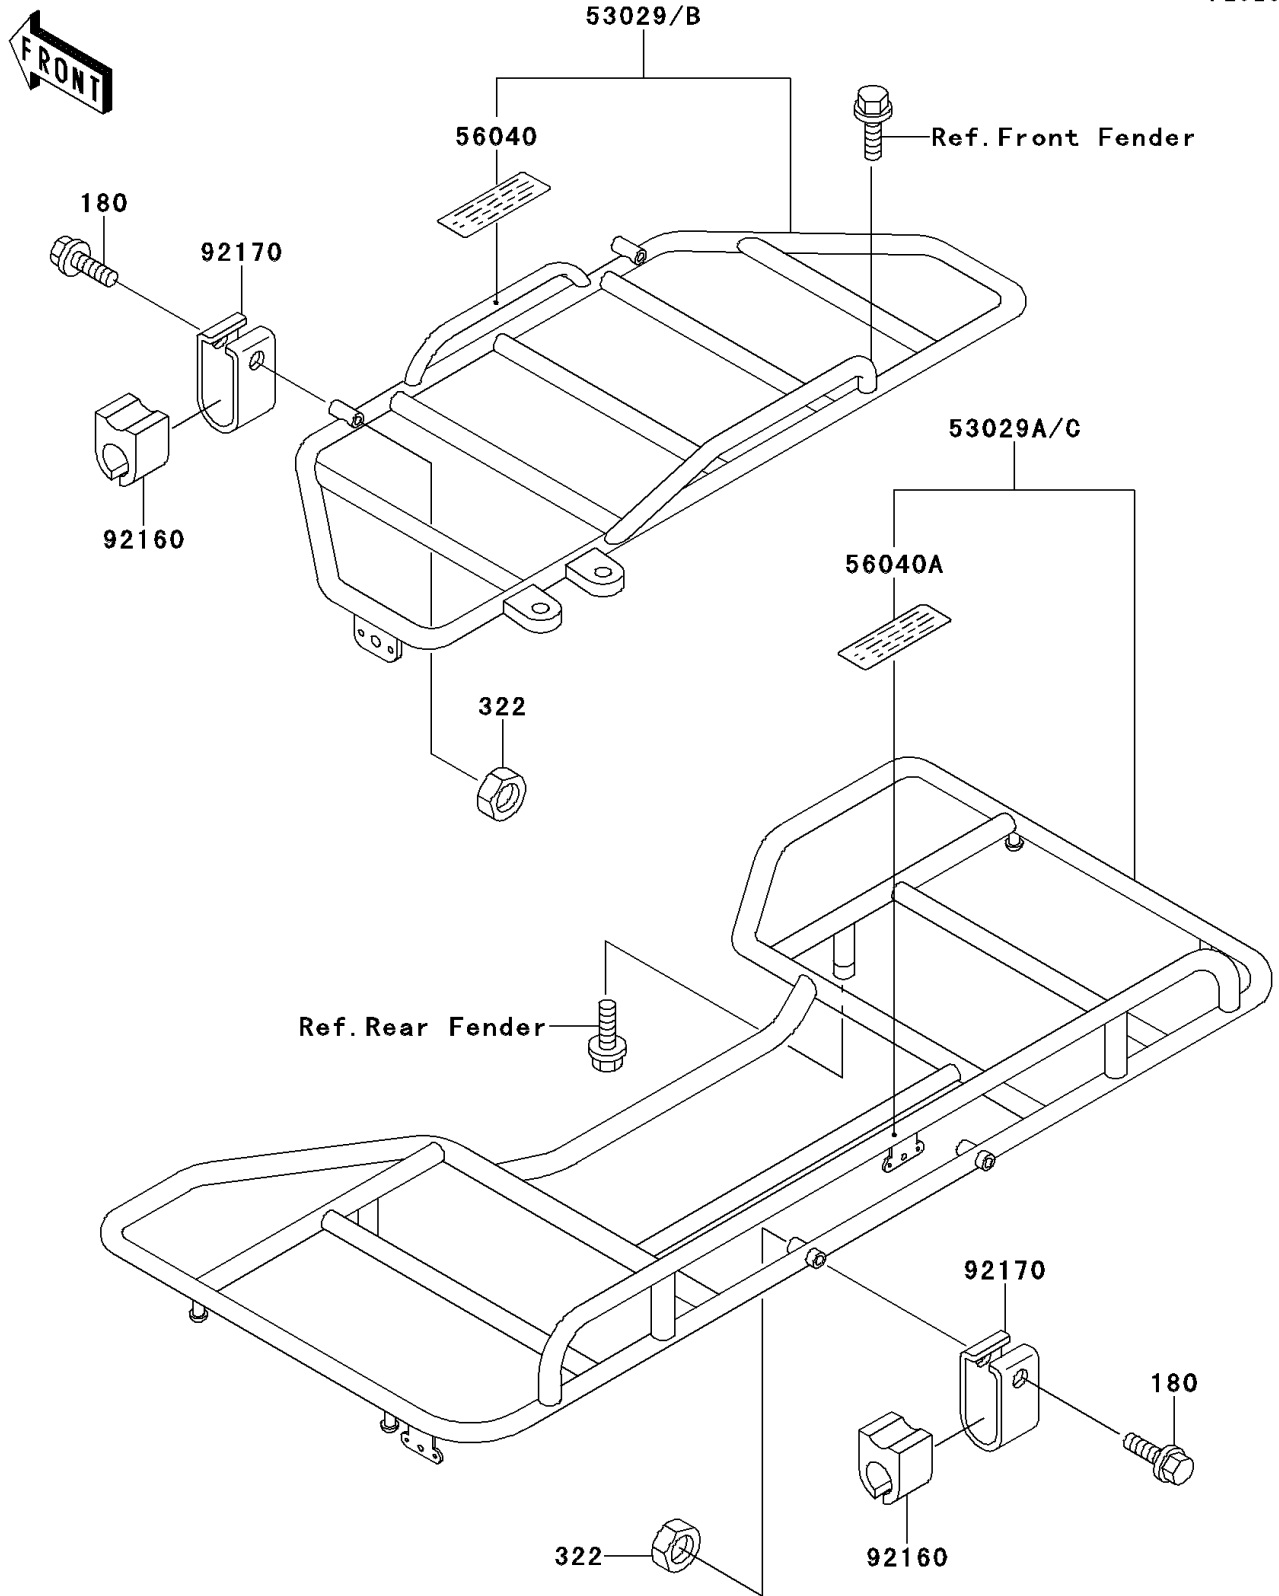

## 1992 Bayou® 220 PARTS DIAGRAM

Carrier(s)

F2520

## 1992 Bayou® 220 PARTS LIST

Carrier(s)

ITEM NAME	PART NUMBER	QUANTITY
BOLT-UPSET-WS (Ref # 180)	180J0640	1
NUT-CAP,6MM,BLACK (Ref # 322)	322C0600	1
LABEL-WARNING,MAXIMUM LOAD (Ref # 56040)	56040-1264	1
LABEL-WARNING,MAXIMUM LOAD (Ref # 56040A)	56040-1265	1
DAMPER (Ref # 92160)	92160-1112	1
CLAMP (Ref # 92170)	92170-1075	1
CARRIER,FR (Ref # 53029)	53029-1113	1
CARRIER,RR (Ref # 53029A)	53029-1114	1
CARRIER,FR (Ref # 53029B)	53029-1118	1
CARRIER,RR (Ref # 53029C)	53029-1119	1