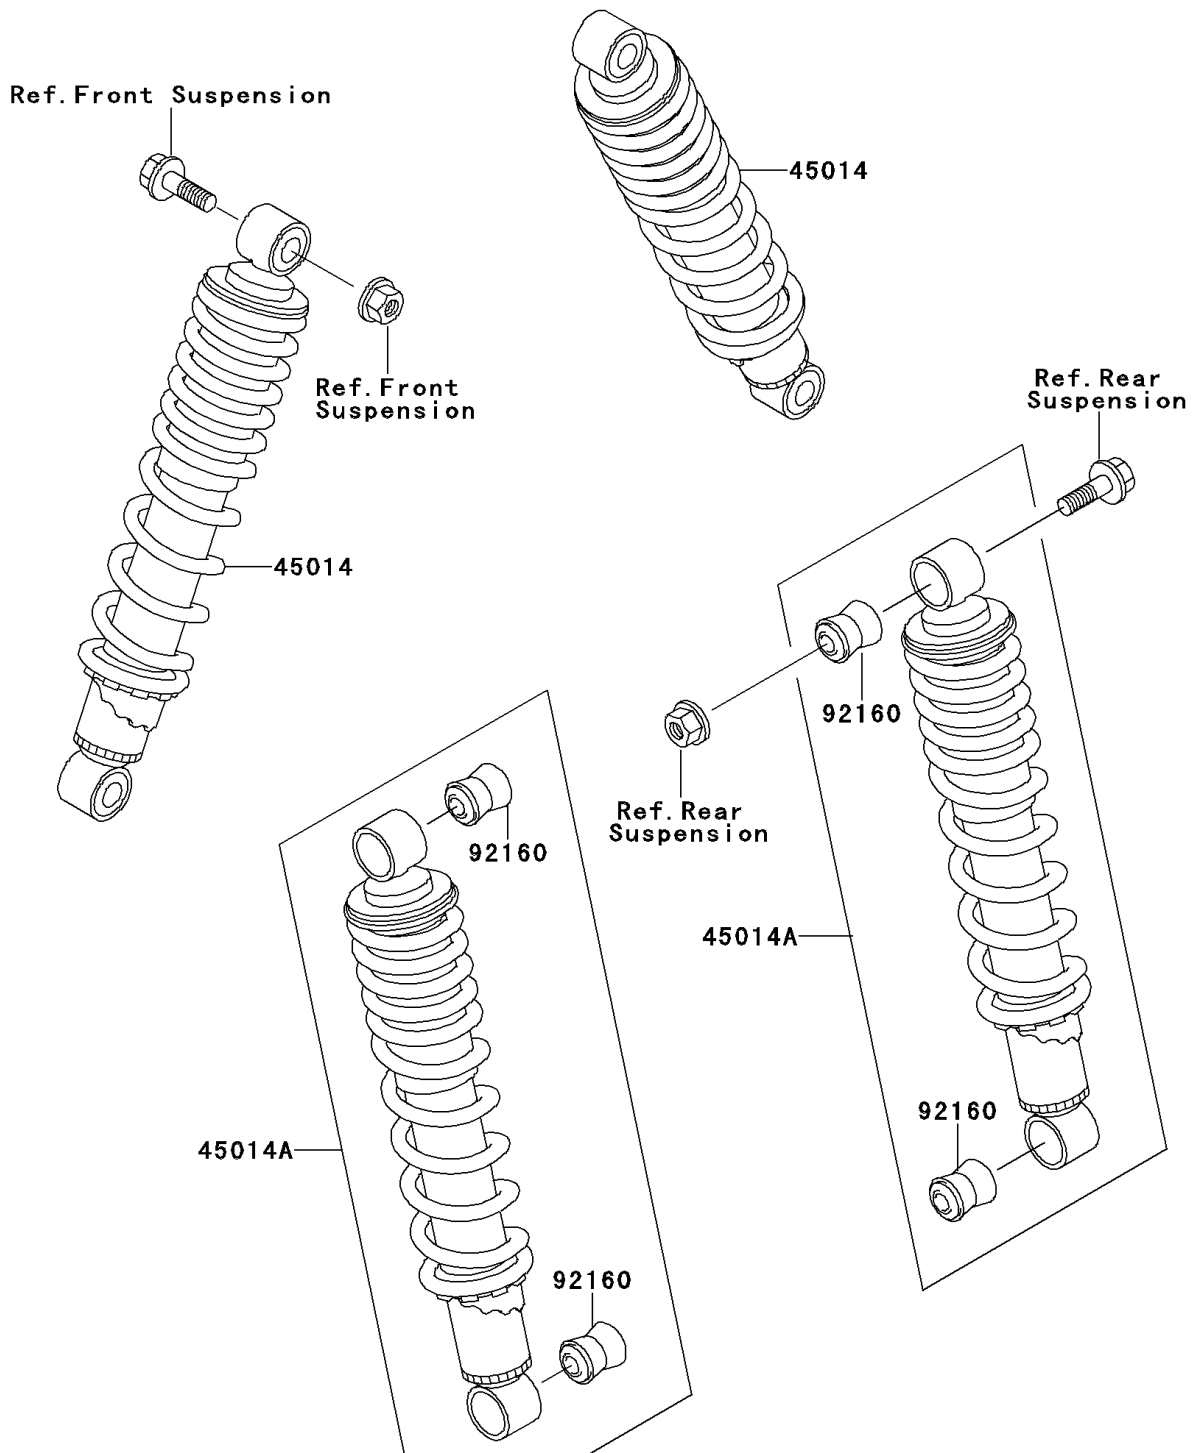

1992 Bayou® 220 PARTS DIAGRAM

Shock Absorber(s)

F2280

1992 Bayou® 220 PARTS LIST

Shock Absorber(s)

ITEM NAME	PART NUMBER	QUANTITY
SHOCKABSORBER,FR (Ref # 45014)	45014-1455	1
SHOCKABSORBER,RR (Ref # 45014A)	45014-1456	1
DAMPER,SHOCKABSORBER (Ref # 92160)	92160-1173	1