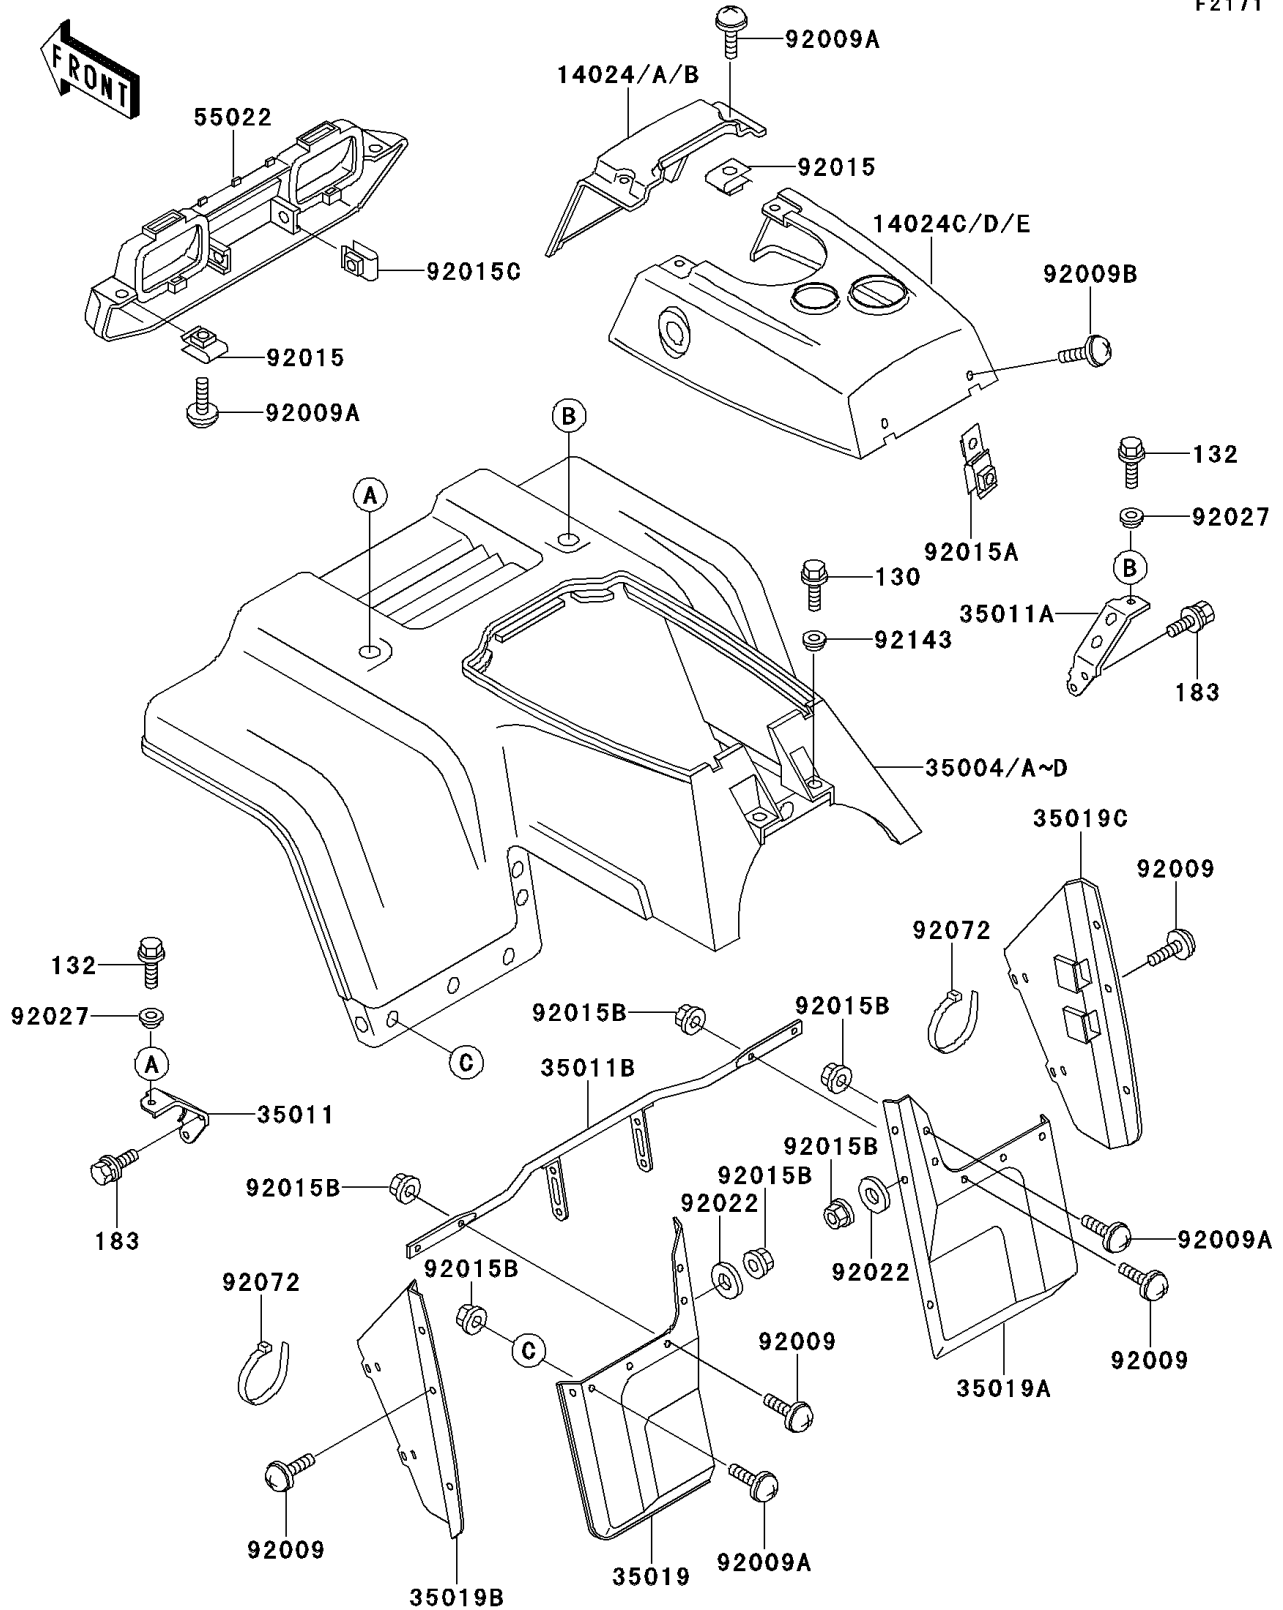

1992 Bayou® 220 PARTS DIAGRAM

Front Fender(s)

F2171

1992 Bayou® 220 PARTS LIST

Front Fender(s)

ITEM NAME	PART NUMBER	QUANTITY
BOLT-FLANGED,6X16 (Ref # 130)	130C0616	1
BOLT-FLANGED-SMALL (Ref # 132)	132J0820	1
BOLT-UPSET-WS-SMALL (Ref # 183)	183J0814	1
COVER,FRONT FENDER,FR,GRAY (Ref # 14024)	14024-1475-RG	1
COVER,FRONT FENDER,FR,F.RED (Ref # 14024B)	14024-1475-6L	1
COVER,FRONT FENDER,RR,GRAY (Ref # 14024C)	14024-1476-RG	1
COVER,FRONT FENDER,RR,F.RED (Ref # 14024E)	14024-1476-6L	1
FENDER-FRONT,M.B.GRAY (Ref # 35004A)	35004-1207-RF	1
FENDER-FRONT,BLACK (Ref # 35004C)	35004-1207-6D	1
STAY,FRONT FENDER,LH (Ref # 35011)	35011-1361	1
STAY,FRONT FENDER,RH (Ref # 35011A)	35011-1362	1
STAY,FRONT FLAP (Ref # 35011B)	35011-1368	1
FLAP,FR,LH (Ref # 35019)	35019-1195	1
FLAP,FR,RH (Ref # 35019A)	35019-1196	1
FLAP,FR,INSIDE,LH (Ref # 35019B)	35019-1197	1
FLAP,FR,INSIDE,RH (Ref # 35019C)	35019-1198	1
COVER-HEAD LAMP,BLACK (Ref # 55022)	55022-1060-6D	1
SCREW,6X18,BLACK (Ref # 92009)	92009-1181	1
SCREW,6X14 (Ref # 92009A)	92009-1288	1
SCREW,6X10 (Ref # 92009B)	92009-1402	1
NUT,6MM (Ref # 92015)	92015-1094	1
NUT,PLATE (Ref # 92015A)	92015-1667	1
NUT,LOCK,FLANGED,6MM (Ref # 92015B)	92015-1675	1
NUT,CLIP,8MM (Ref # 92015C)	92015-1691	1
WASHER,6.5X20X1.6 (Ref # 92022)	92022-1557	1
COLLAR (Ref # 92027)	92027-1908	1
BAND,L=149 (Ref # 92072)	92072-031	1
COLLAR,L=6.5 (Ref # 92143)	92143-1025	1