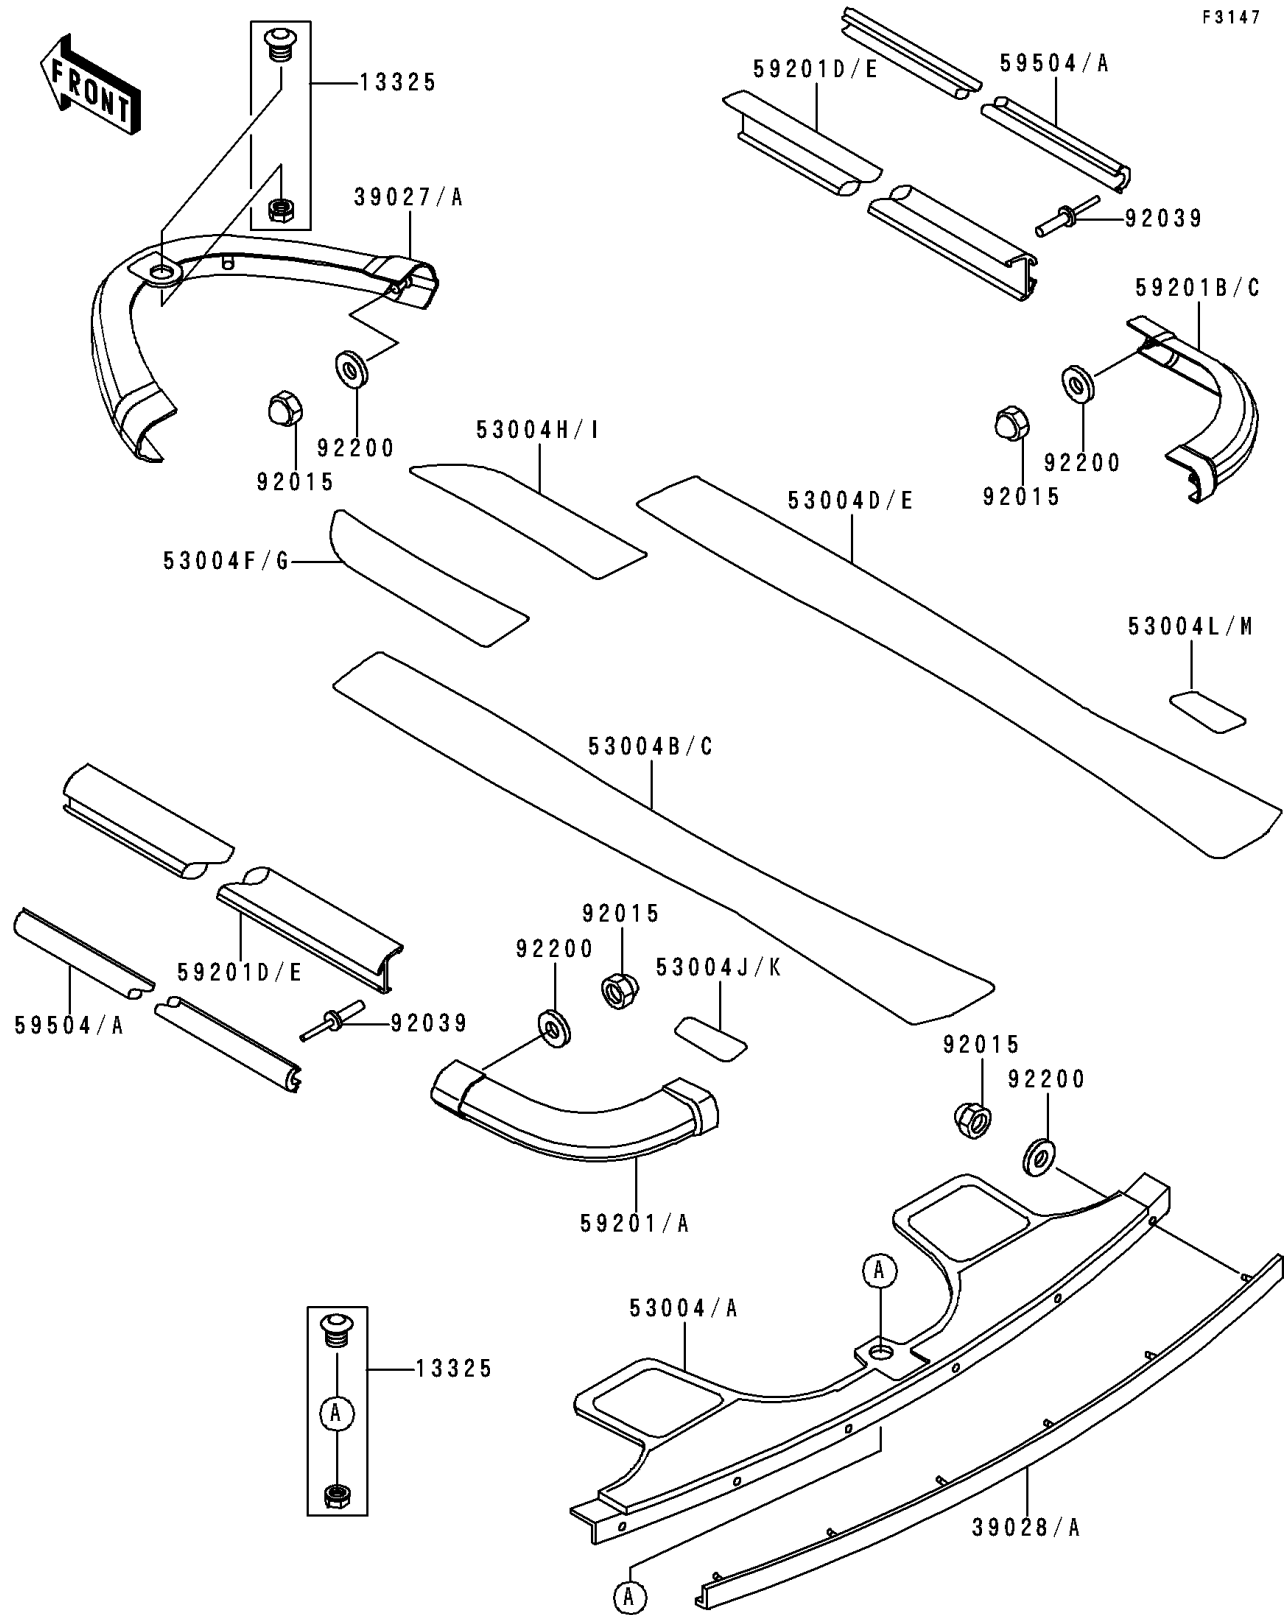

1997 JET SKI® 900 STX® PARTS DIAGRAM

Pads

1997 JET SKI® 900 STX® PARTS LIST

Pads

ITEM NAME	PART NUMBER	QUANTITY
BUSHING-ASSY,WHITE (Ref # 13325)	13325-3704	1
BUMPER-FRONT,F.RED (Ref # 39027)	39027-3725-6L	1
BUMPER-REAR,F.RED (Ref # 39028)	39028-3728-6L	1
MAT,REAR BUMPER,F.RED (Ref # 53004A)	53004-3745-6L	1
MAT,DECK,CNT,LH,F.RED (Ref # 53004C)	53004-3759-6L	1
MAT,DECK,CNT,RH,F.RED (Ref # 53004E)	53004-3760-6L	1
MAT,DECK,FR,LH,F.RED (Ref # 53004G)	53004-3761-6L	1
MAT,DECK,FR,RH,F.RED (Ref # 53004I)	53004-3762-6L	1
MAT,DECK,RR,LH,F.RED (Ref # 53004K)	53004-3763-6L	1
MAT,DECK,RR,RH,F.RED (Ref # 53004M)	53004-3764-6L	1
BUMPER,CORNER,LH,F.RED (Ref # 59201)	59201-3751-6L	1
BUMPER,CORNER,RH,F.RED (Ref # 59201B)	59201-3752-6L	1
BUMPER,SIDE,F.RED (Ref # 59201D)	59201-3760-6L	1
INSERT-BOAT FENDER,F.RED (Ref # 59504)	59504-3714-6L	1
NUT,CAP,5MM (Ref # 92015)	92015-3802	1
RIVET (Ref # 92039)	92039-3747	1
WASHER,5.9X16X1.5 (Ref # 92200)	92200-3714	1