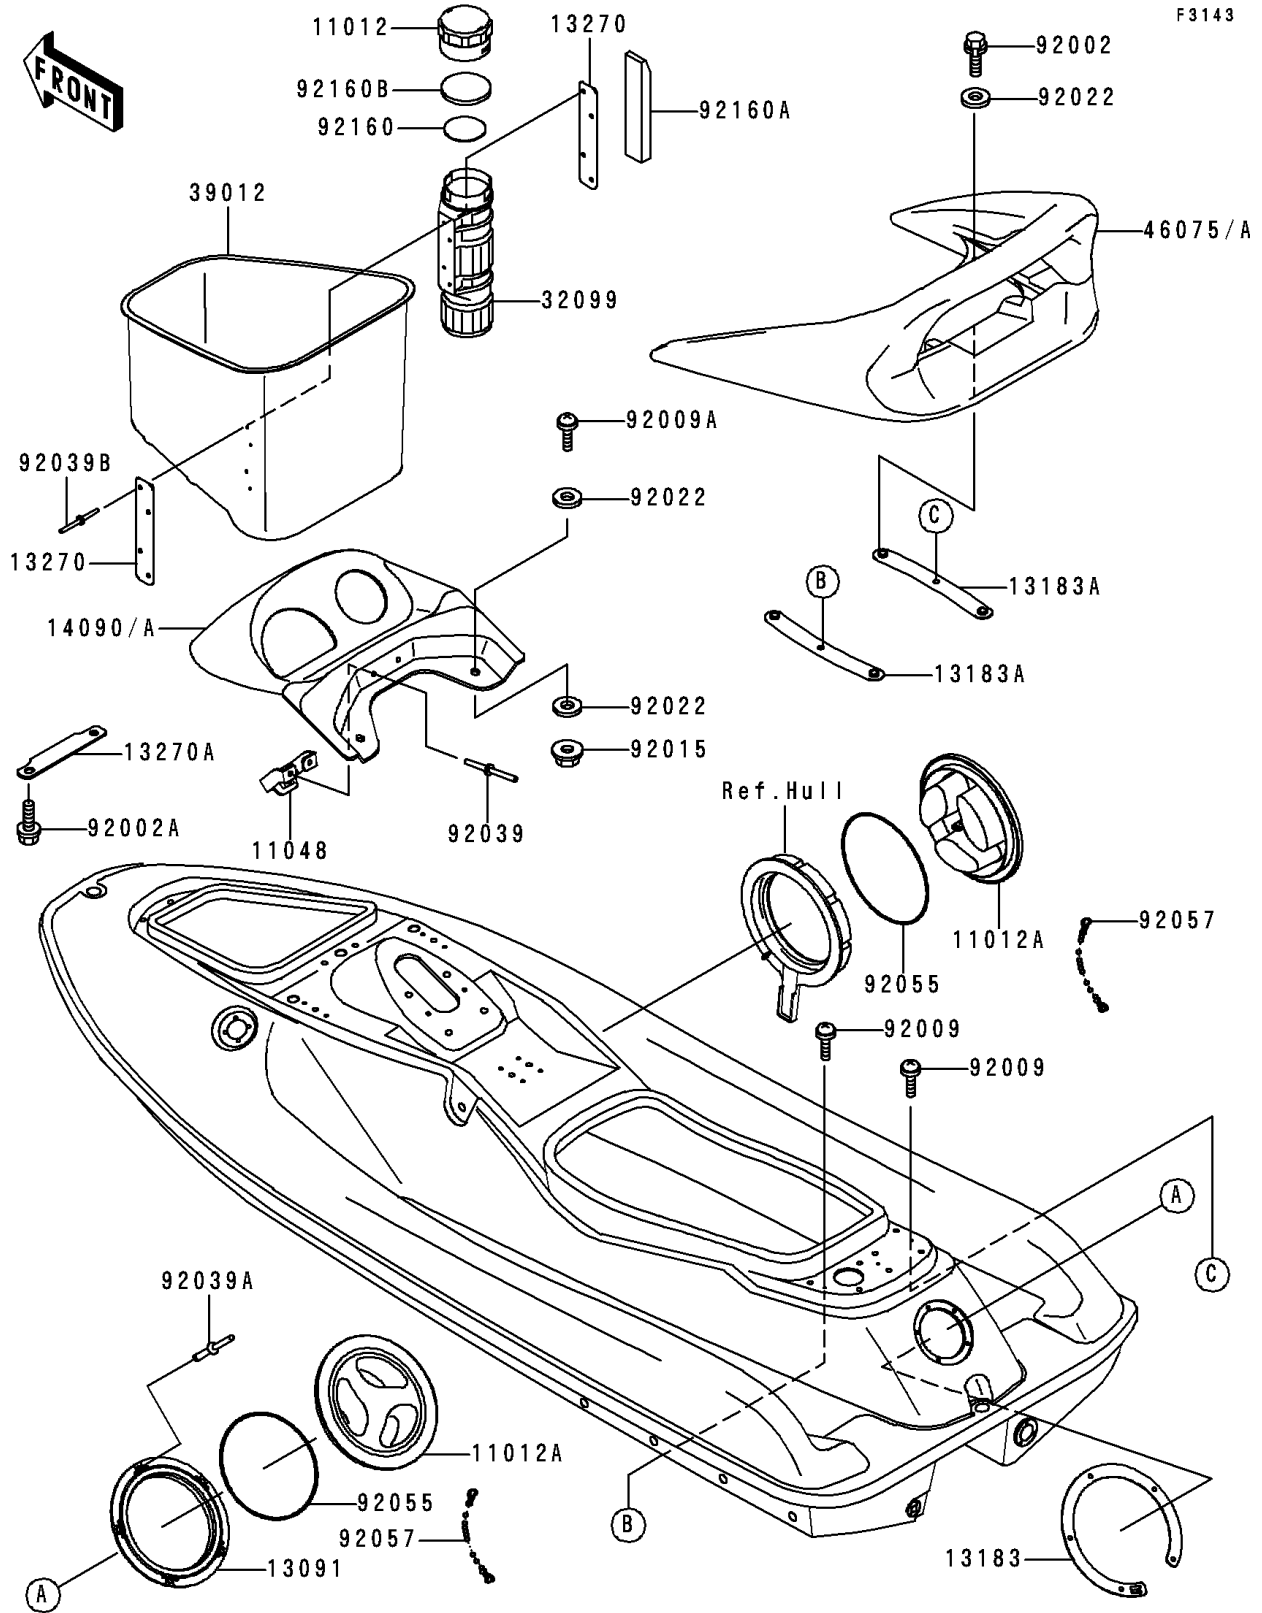

1997 JET SKI® 900 STX® PARTS DIAGRAM

Hull Fittings

F3143

1997 JET SKI® 900 STX® PARTS LIST

Hull Fittings

ITEM NAME	PART NUMBER	QUANTITY
CAP,FIRE EXTINGUISHER (Ref # 11012)	11012-3766	1
CAP,STORAGE,J.WHITE (Ref # 11012A)	11012-3797-8U	1
BRACKET,METER COVER (Ref # 11048)	11048-3741	1
HOLDER,STORAGE,J.WHITE (Ref # 13091)	13091-3766-8U	1
PLATE,STORAGE (Ref # 13183)	13183-3804	1
PLATE,TAIL GRIP (Ref # 13183A)	13183-3805	1
PLATE,FIRE EXTINGUISHER (Ref # 13270)	13270-3729	1
PLATE (Ref # 13270A)	13270-3742	1
COVER,METER,F.RED (Ref # 14090)	14090-3796-B1	1
CASE,FIRE EXTINGUISHER (Ref # 32099)	32099-3769	1
CASE-STORAGE (Ref # 39012)	39012-3718	1
GRIP,TAIL,F.RED (Ref # 46075)	46075-3744-6L	1
BOLT,6X25 (Ref # 92002)	92002-3714	1
BOLT,6X12 (Ref # 92002A)	92002-3763	1
SCREW,5X16 (Ref # 92009)	92009-3789	1
SCREW,6X18 (Ref # 92009A)	92009-3805	1
NUT,6MM (Ref # 92015)	92015-3767	1
WASHER,6.5X20X1.5 (Ref # 92022)	92022-3710	1
RIVET,4MM (Ref # 92039)	92039-3703	1
RIVET (Ref # 92039A)	92039-3714	1
RIVET (Ref # 92039B)	92039-3755	1
RING-O,ID=131.6MM (Ref # 92055)	92055-3732	1
CHAIN,COVER,L=100 (Ref # 92057)	92057-3704	1
DAMPER (Ref # 92160)	92160-3814	1
DAMPER (Ref # 92160A)	92160-3821	1
DAMPER (Ref # 92160B)	92160-3899	1