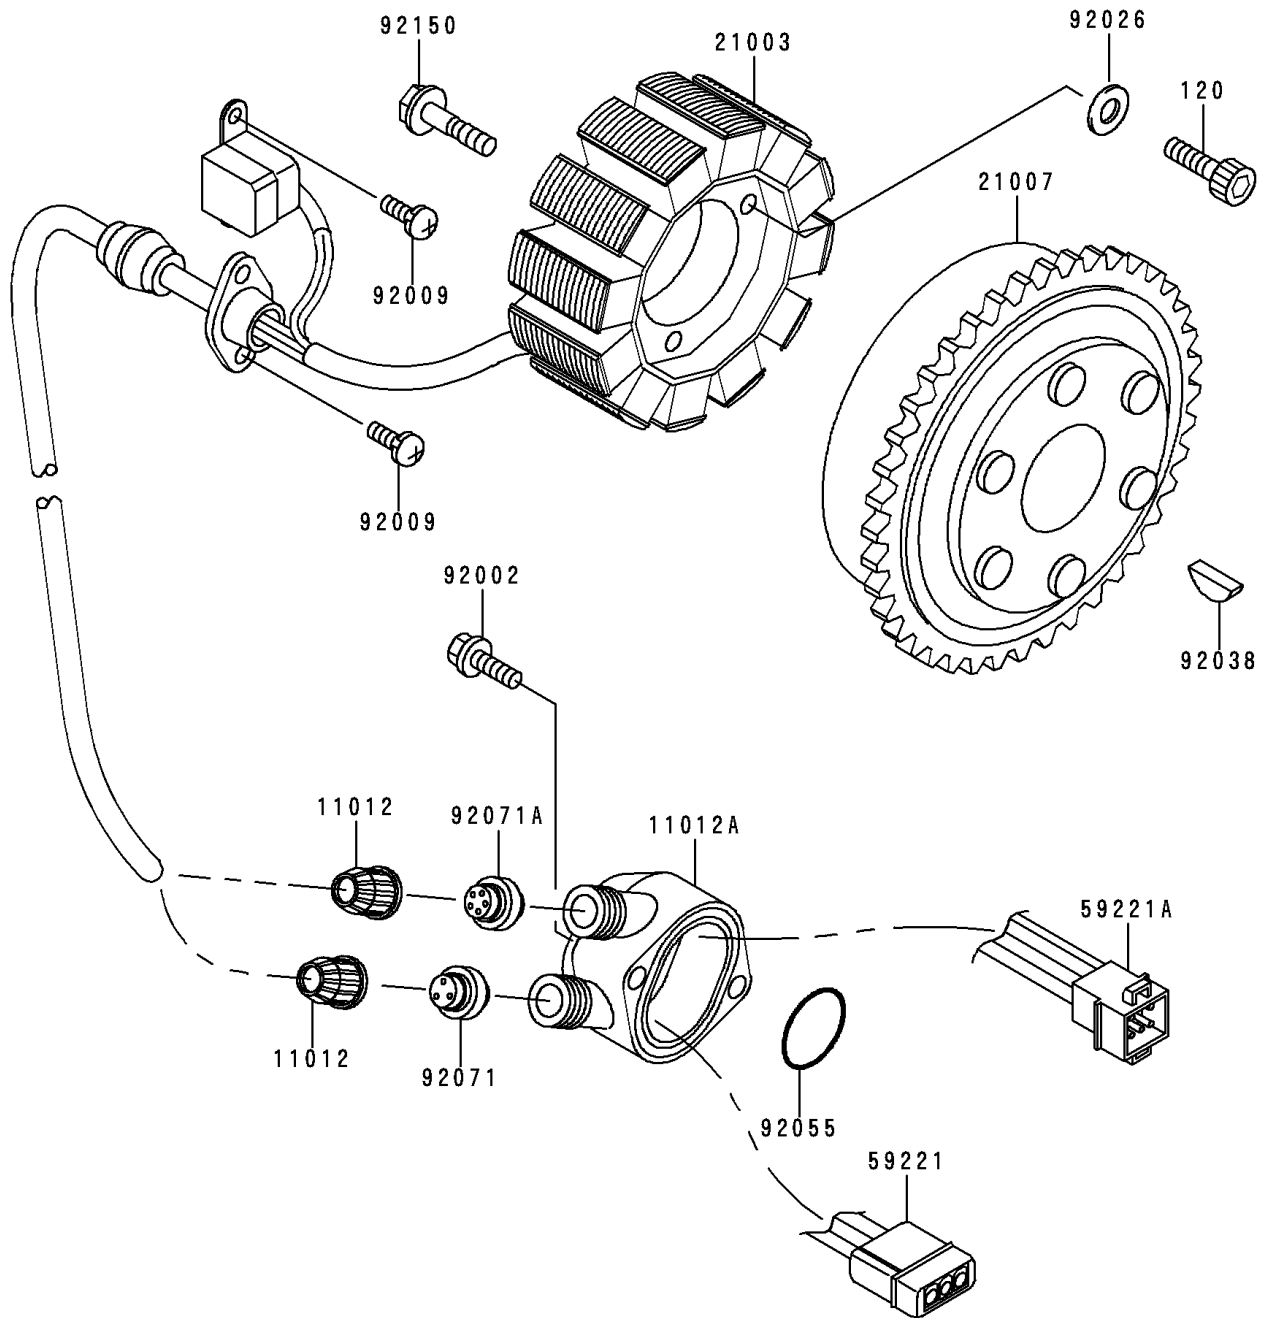

1997 JET SKI® 900 STX® PARTS DIAGRAM

Generator

E1810

1997 JET SKI® 900 STX® PARTS LIST

Generator

ITEM NAME	PART NUMBER	QUANTITY
BOLT-SOCKET,6X30 (Ref # 120)	120P0630	1
CAP (Ref # 11012)	11012-3005	1
CAP,ELECTRIC CASE (Ref # 11012A)	11012-3761	1
STATOR (Ref # 21003)	21003-3730	1
ROTOR,MAGNETO (Ref # 21007)	21007-3720	1
CONNECTOR-CORD (Ref # 59221)	59221-3703	1
CONNECTOR-CORD (Ref # 59221A)	59221-506	1
BOLT,6X35 (Ref # 92002)	92002-3715	1
SCREW,5X12 (Ref # 92009)	92009-1296	1
SPACER,6.3X12X1.0 (Ref # 92026)	92026-094	1
KEY,WOODRUFF (Ref # 92038)	92038-001	1
RING-O (Ref # 92055)	92055-3706	1
GROMMET (Ref # 92071)	92071-3784	1
GROMMET (Ref # 92071A)	92071-3804	1
BOLT (Ref # 92150)	92150-3843	1