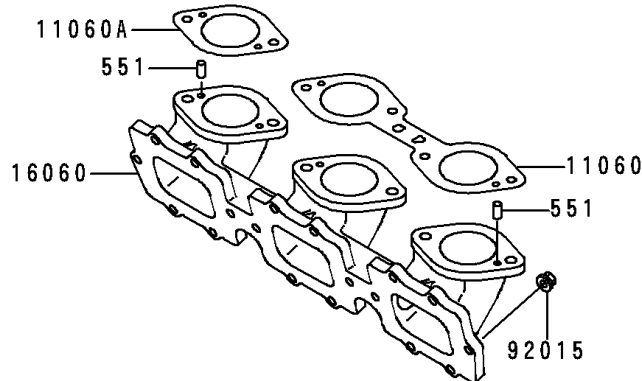

1997 JET SKI® 900 STX® PARTS DIAGRAM

Flame Arrester

E1614

1997 JET SKI® 900 STX® PARTS LIST

Flame Arrester

ITEM NAME	PART NUMBER	QUANTITY
WASHER-PLAIN-SMALL,6MM (Ref # 410)	410S0600	1
PIN-DOWEL (Ref # 551)	551R0408	1
GASKET,CARBURETOR (Ref # 11060)	11060-3775	1
GASKET (Ref # 11060A)	11060-3776	1
PIPE-INTAKE (Ref # 16060)	16060-3705	1
CASE (Ref # 32099)	32099-3827	1
STAY (Ref # 35011)	35011-3713	1
ARRESTER-FLAME (Ref # 59006)	59006-3714	1
COVER-INTAKE (Ref # 59421)	59421-3727	1
BOLT,6X30 (Ref # 92002)	92002-3726	1
BOLT,6X16 (Ref # 92002A)	92002-3728	1
NUT,6MM (Ref # 92015)	92015-3767	1
BOLT,SOCKET,6X18 (Ref # 92150)	92150-3795	1
BOLT,6X125 (Ref # 92150A)	92150-3824	1