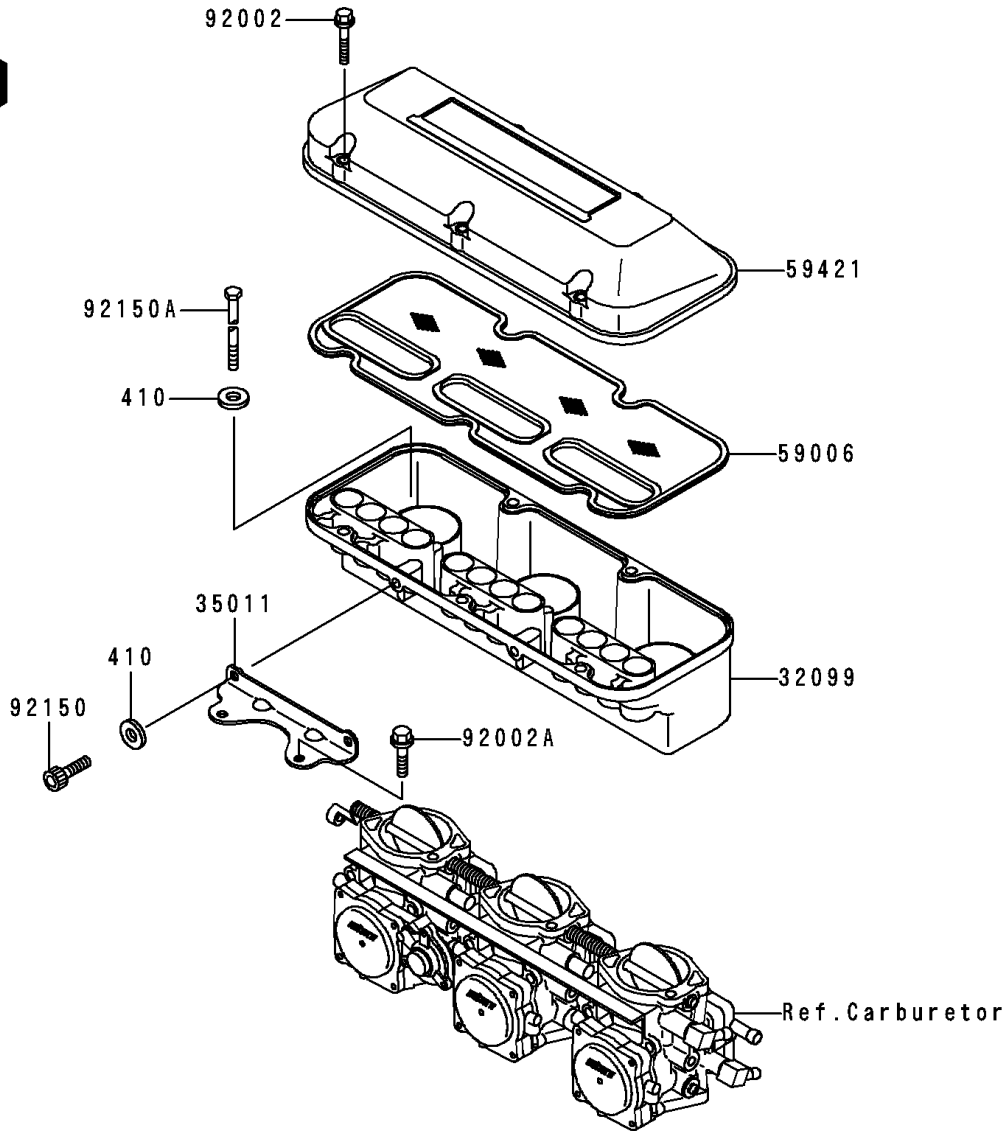

1997 JET SKI® 900 STX® PARTS DIAGRAM

Flame Arrester

E1614

1997 JET SKI® 900 STX® PARTS LIST

Flame Arrester

ITEM NAME	PART NUMBER	QUANTITY
WASHER-PLAIN-SMALL,6MM (Ref # 410)	410S0600	1
PIN-DOWEL (Ref # 551)	551R0408	1
GASKET,CARBURETOR (Ref # 11060)	11060-3775	1
GASKET (Ref # 11060A)	11060-3776	1
PIPE-INTAKE (Ref # 16060)	16060-3705	1
CASE (Ref # 32099)	32099-3827	1
STAY (Ref # 35011)	35011-3713	1
ARRESTER-FLAME (Ref # 59006)	59006-3714	1
COVER-INTAKE (Ref # 59421)	59421-3727	1
BOLT,6X30 (Ref # 92002)	92002-3726	1
BOLT,6X16 (Ref # 92002A)	92002-3728	1
NUT,6MM (Ref # 92015)	92015-3767	1
BOLT,SOCKET,6X18 (Ref # 92150)	92150-3795	1
BOLT,6X125 (Ref # 92150A)	92150-3824	1