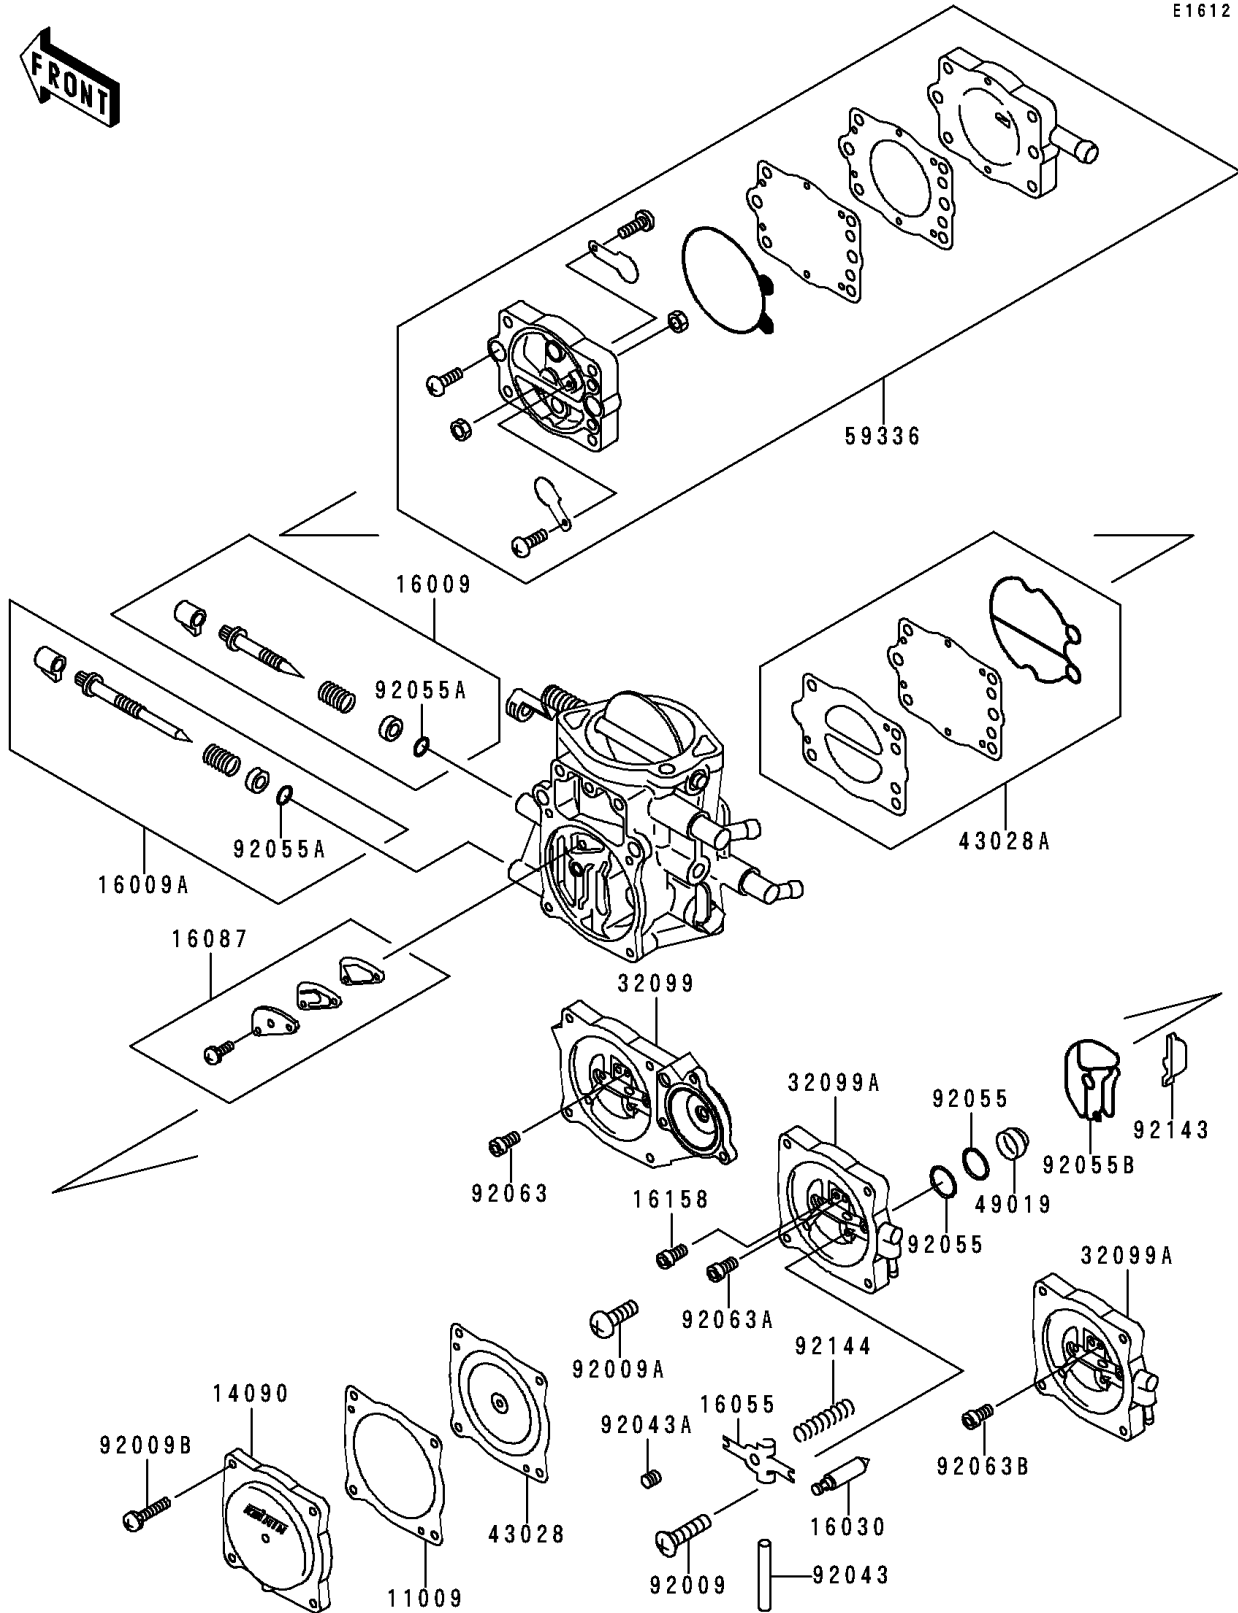

1997 JET SKI® 900 STX® PARTS DIAGRAM

Carburetor Parts

E1612

1997 JET SKI® 900 STX® PARTS LIST

Carburetor Parts

ITEM NAME	PART NUMBER	QUANTITY
GASKET,DIAPHRAGM (Ref # 11009)	11009-3730	1
COVER,DIAPHRAGM (Ref # 14090)	14090-3702	1
NEEDLE-JET,MAIN (Ref # 16009)	16009-3719	1
NEEDLE-JET,SLOW (Ref # 16009A)	16009-3720	1
VALVE-FLOAT (Ref # 16030)	16030-3701	1
ARM-FLOAT (Ref # 16055)	16055-3701	1
VALVE-CHECK,MAIN (Ref # 16087)	16087-3705	1
JET-SLOW,#80 (Ref # 16158)	16158-3713	1
CASE,FR (Ref # 32099)	32099-3813	1
CASE (Ref # 32099A)	32099-3824	1
DIAPHRAGM,CARBURETOR (Ref # 43028)	43028-3704	1
DIAPHRAGM,PUMP (Ref # 43028A)	43028-3706	1
FILTER-FUEL,STRAINER (Ref # 49019)	49019-3707	1
CASE-PUMP (Ref # 59336)	59336-3710	1
SCREW,3X8 (Ref # 92009)	92009-3712	1
SCREW,4X8 (Ref # 92009A)	92009-3804	1
SCREW,4X18 (Ref # 92009B)	92009-3808	1
PIN,FLOAT (Ref # 92043)	92043-1209	1
PIN,THROTTLE STOP SCREW (Ref # 92043A)	92043-3712	1
RING-O (Ref # 92055)	92055-1246	1
RING-O,ADJUST SCREW (Ref # 92055A)	92055-3713	1
RING-O (Ref # 92055B)	92055-3735	1
JET-MAIN,#95 (Ref # 92063)	92063-3716	1
JET-MAIN,#85 (Ref # 92063A)	92063-3717	1
JET-MAIN,#90 (Ref # 92063B)	92063-3718	1
COLLAR (Ref # 92143)	92143-3727	1
SPRING,FLOAT ARM (Ref # 92144)	92144-3744	1