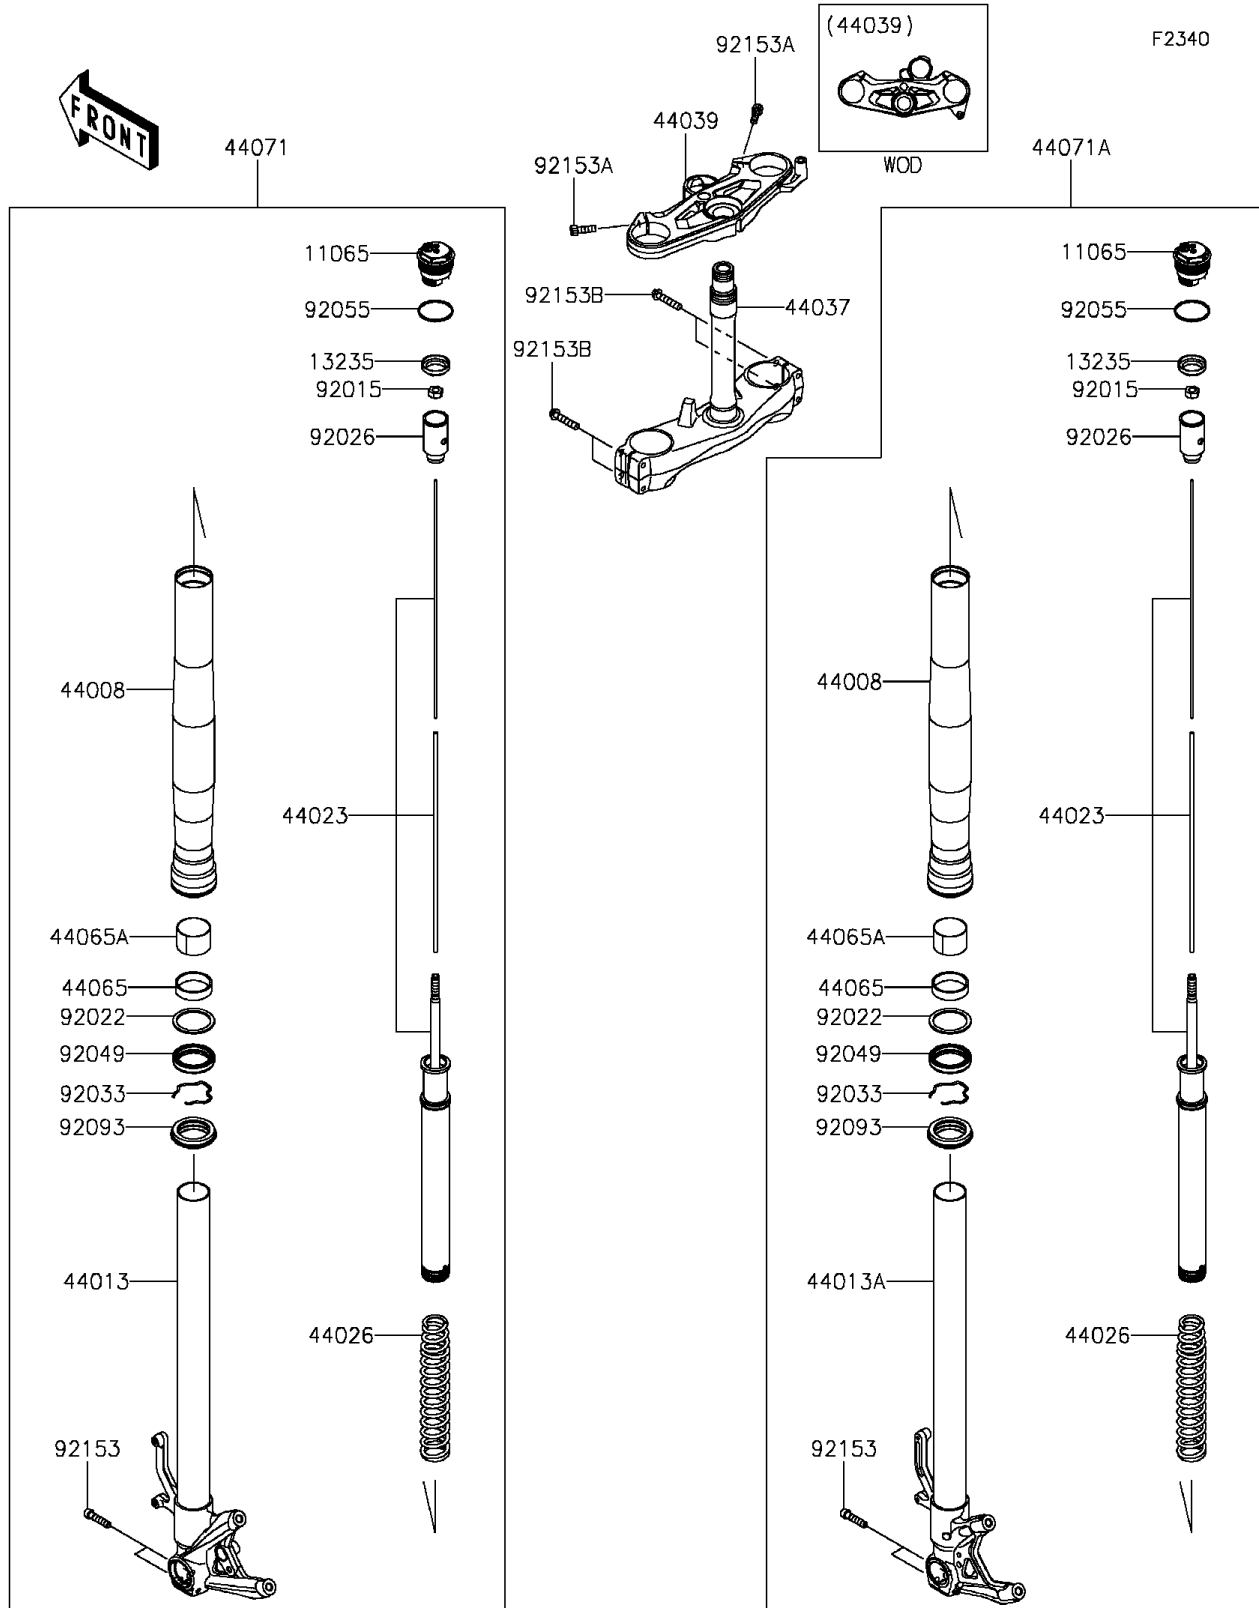

2015 Ninja H2™R PARTS DIAGRAM

Front Fork

2015 Ninja H2™R PARTS LIST

Front Fork

ITEM NAME	PART NUMBER	QUANTITY
CAP,G.B.GREEN (Ref # 11065)	11065-0924-50Y	1
GUIDE-COMP (Ref # 13235)	13235-0011	1
PIPE-FORK OUTER,GRAY (Ref # 44008)	44008-0079-11G	1
PIPE-FORK INNER,LH (Ref # 44013)	44013-0245	1
PIPE-FORK INNER,RH (Ref # 44013A)	44013-0246	1
CYLINDER-SET-FORK (Ref # 44023)	44023-0132	1
SPRING-FRONT FORK (Ref # 44026)	44026-0199	1
HOLDER-FORK UNDER (Ref # 44037)	44037-0153	1
HOLDER-FORK UPPER,M.F.S.BLACK (Ref # 44039)	44039-0149-46R	1
BUSHING-FRONT FORK,SLIDE (Ref # 44065)	44065-0056	1
BUSHING-FRONT FORK (Ref # 44065A)	44065-0064	1
DAMPER-ASSY,FORK,LH,GRAY (Ref # 44071)	44071-1138-50K	1
DAMPER-ASSY,FORK,RH,GRAY (Ref # 44071A)	44071-1139-50K	1
NUT (Ref # 92015)	92015-1795	1
WASHER (Ref # 92022)	92022-1299	1
SPACER (Ref # 92026)	92026-0805	1
RING-SNAP (Ref # 92033)	92033-1077	1
SEAL-OIL (Ref # 92049)	92049-0072	1
RING-O (Ref # 92055)	92055-0145	1
SEAL,DUST (Ref # 92093)	92093-0058	1
BOLT,SOCKET,8X35 (Ref # 92153)	92153-1472	1
BOLT,SOCKET,8X25 (Ref # 92153A)	92153-1625	1
BOLT,FLANGED,8X40 (Ref # 92153B)	92153-1884	1