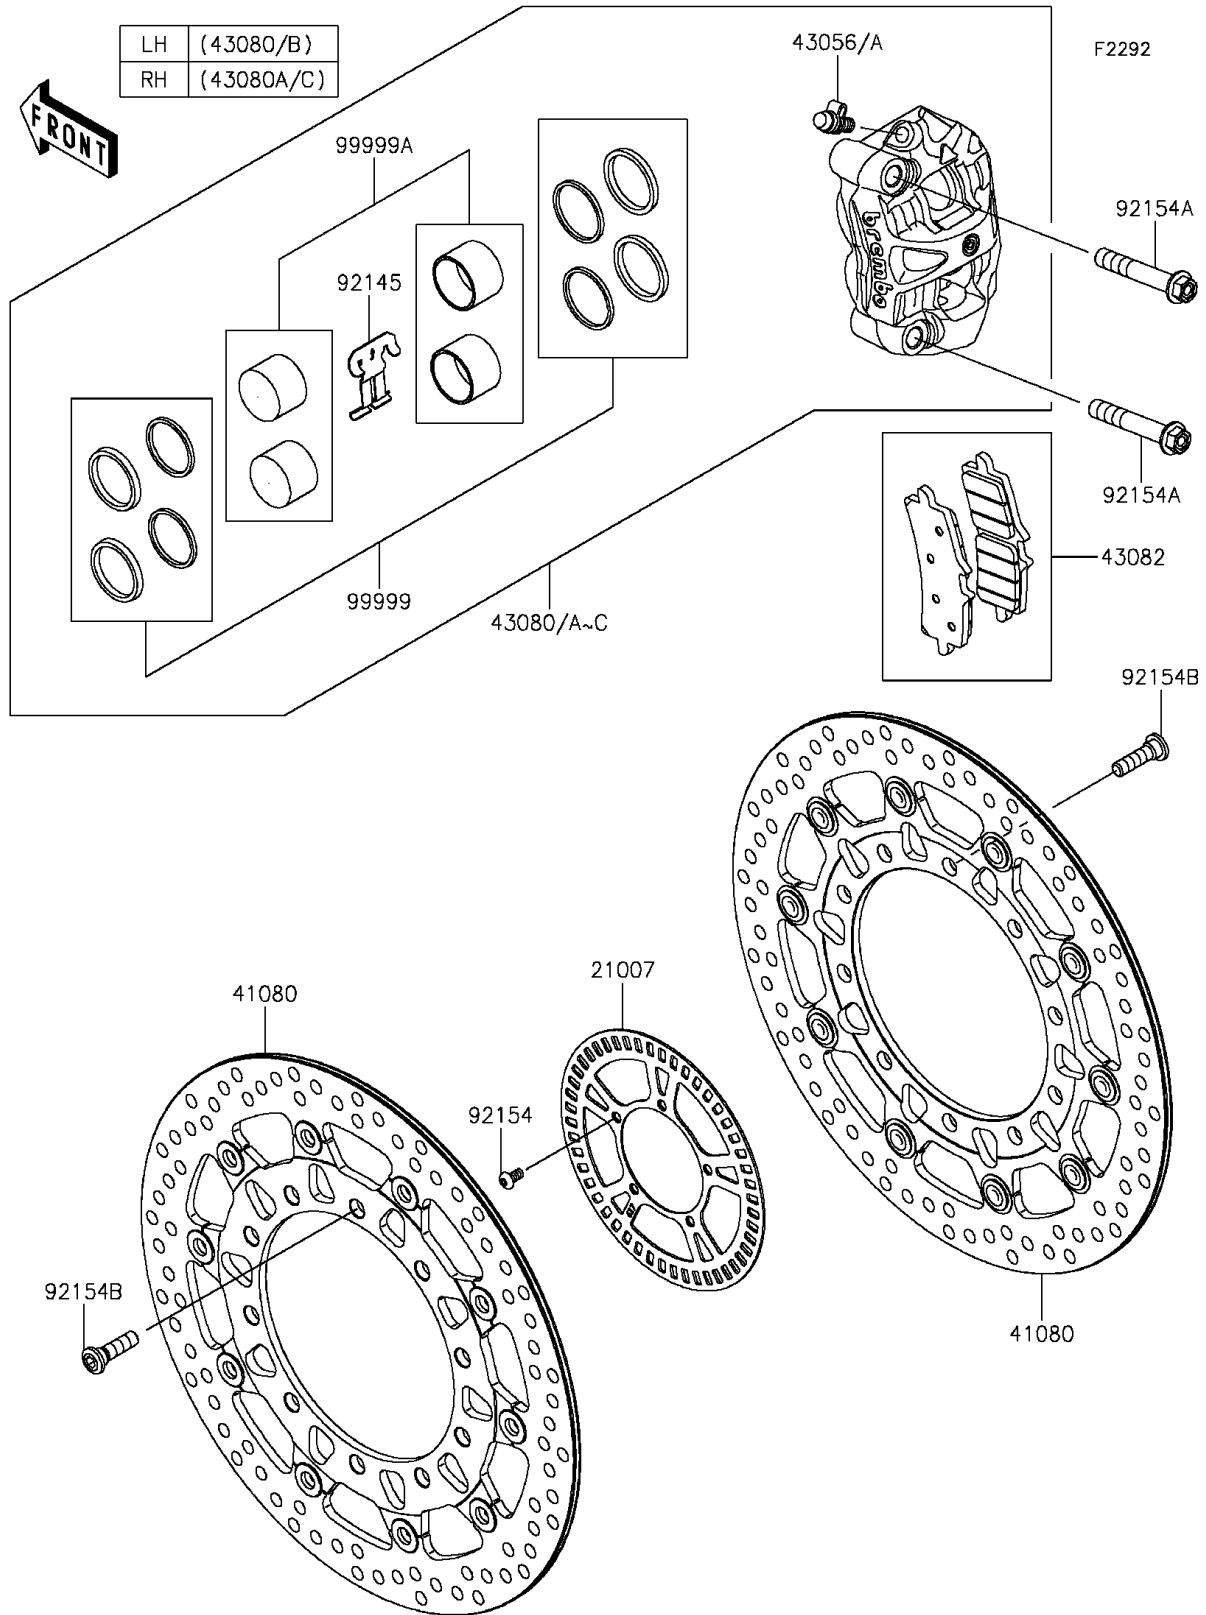

2015 Ninja H2™R PARTS DIAGRAM

Front Brake

2015 Ninja H2™R PARTS LIST

Front Brake

ITEM NAME	PART NUMBER	QUANTITY
ROTOR,SENSOR,FR (Ref # 21007)	21007-0617	1
DISC,FR,330MM,BLACK+DISK BLACK (Ref # 41080)	41080-0635-18U	1
BREATHER-BRAKE (Ref # 43056)	43056-0012	1
CALIPER-SUB-ASSY,FR,LH,GRAY (Ref # 43080)	43080-0160-51J	1
CALIPER-SUB-ASSY,FR,RH,GRAY (Ref # 43080A)	43080-0161-51J	1
PAD-ASSY-BRAKE (Ref # 43082)	43082-0157	1
SPRING (Ref # 92145)	92145-1684	1
BOLT,SOCKET,5X10 (Ref # 92154)	92154-1292	1
BOLT,FLANGED,10X60 (Ref # 92154A)	92154-1643	1
BOLT,SOCKET,8X30 (Ref # 92154B)	92154-1723	1
KIT.,DUST SEAL (Ref # 99999)	99999-0557	1
KIT.,CALIPER PISTON (Ref # 99999A)	99999-0558	1