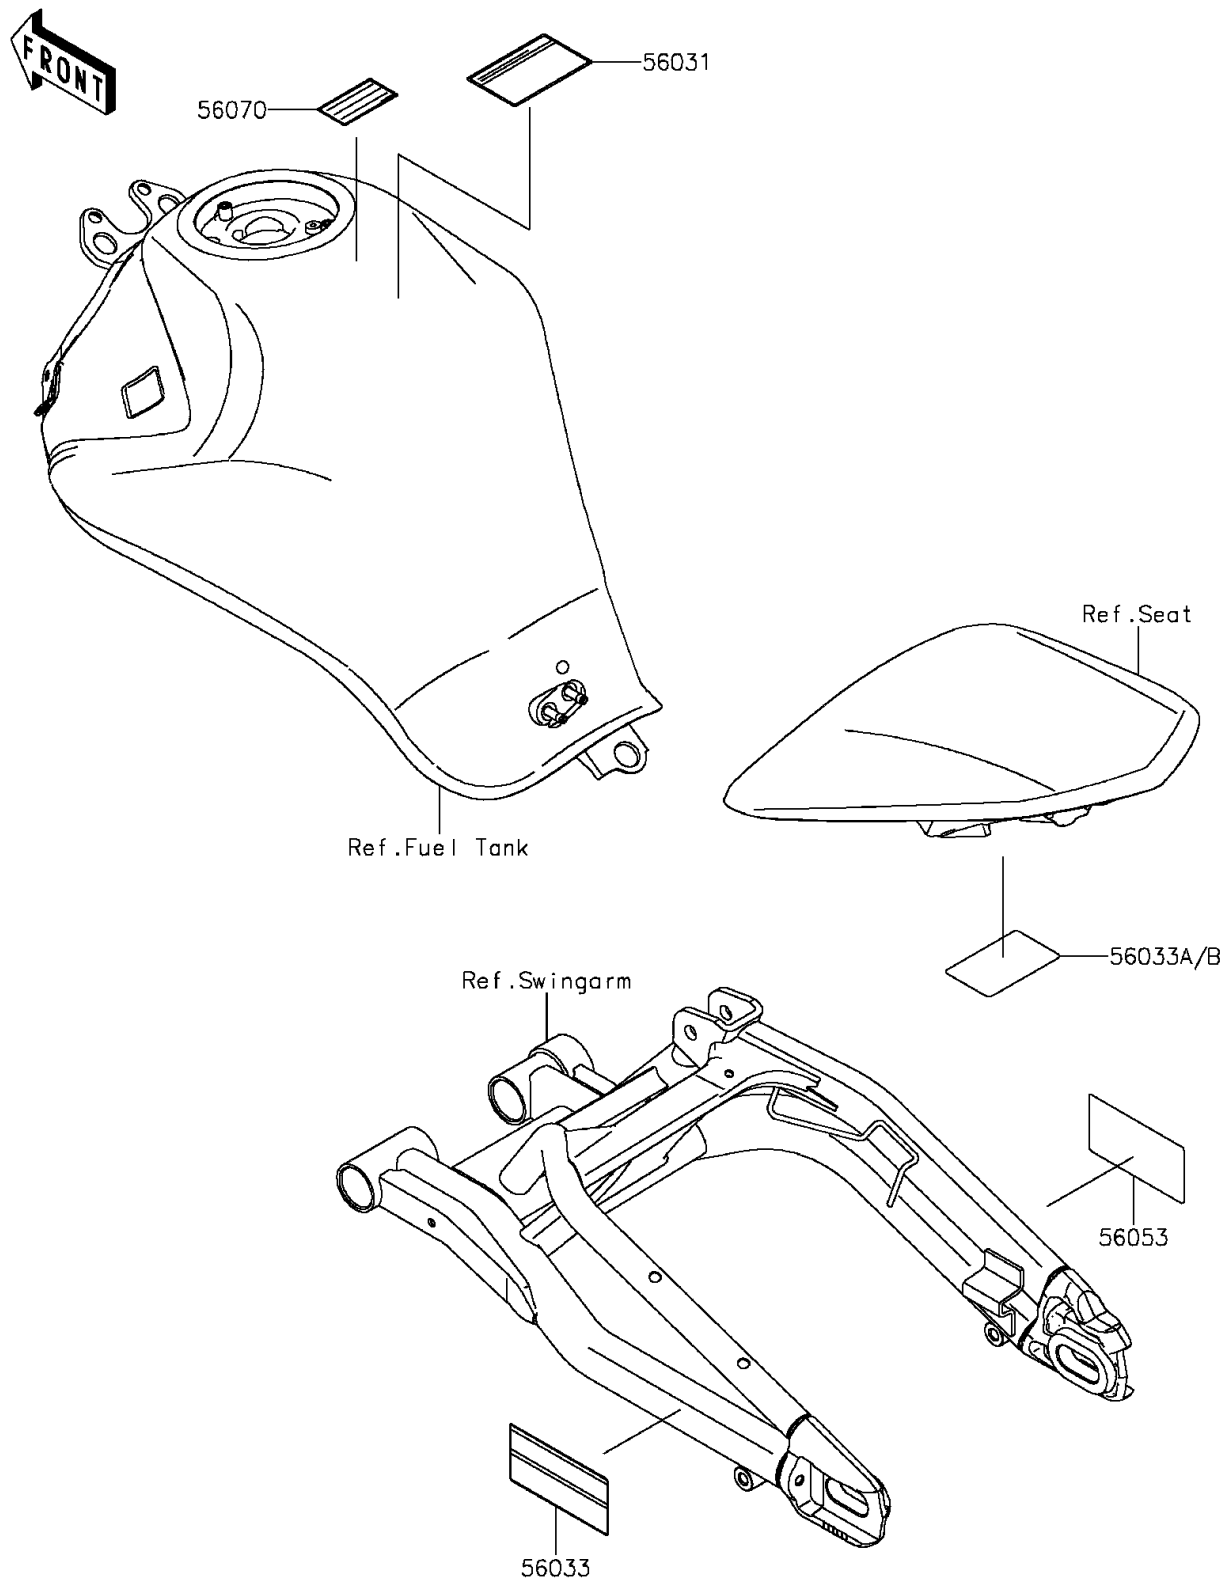

2012 ER-6n PARTS DIAGRAM

Labels(ECF)

F2860

2012 ER-6n PARTS LIST

Labels(ECF)

ITEM NAME	PART NUMBER	QUANTITY
LABEL-MANUAL,ENGLISH/FRENCH (Ref # 56031)	56031-1441	1
LABEL-MANUAL,CHAIN (Ref # 56033)	56033-0253	1
LABEL-MANUAL,DAILY SAFETY (Ref # 56033A)	56033-0703	1
LABEL-MANUAL,DAILY SAFETY,FRN (Ref # 56033B)	56033-0704	1
LABEL-SPECIFICATION,TIRE&LOAD (Ref # 56053)	56053-0624	1
LABEL,UNLEADED PETROL ONLY (Ref # 56070)	56070-1143	1