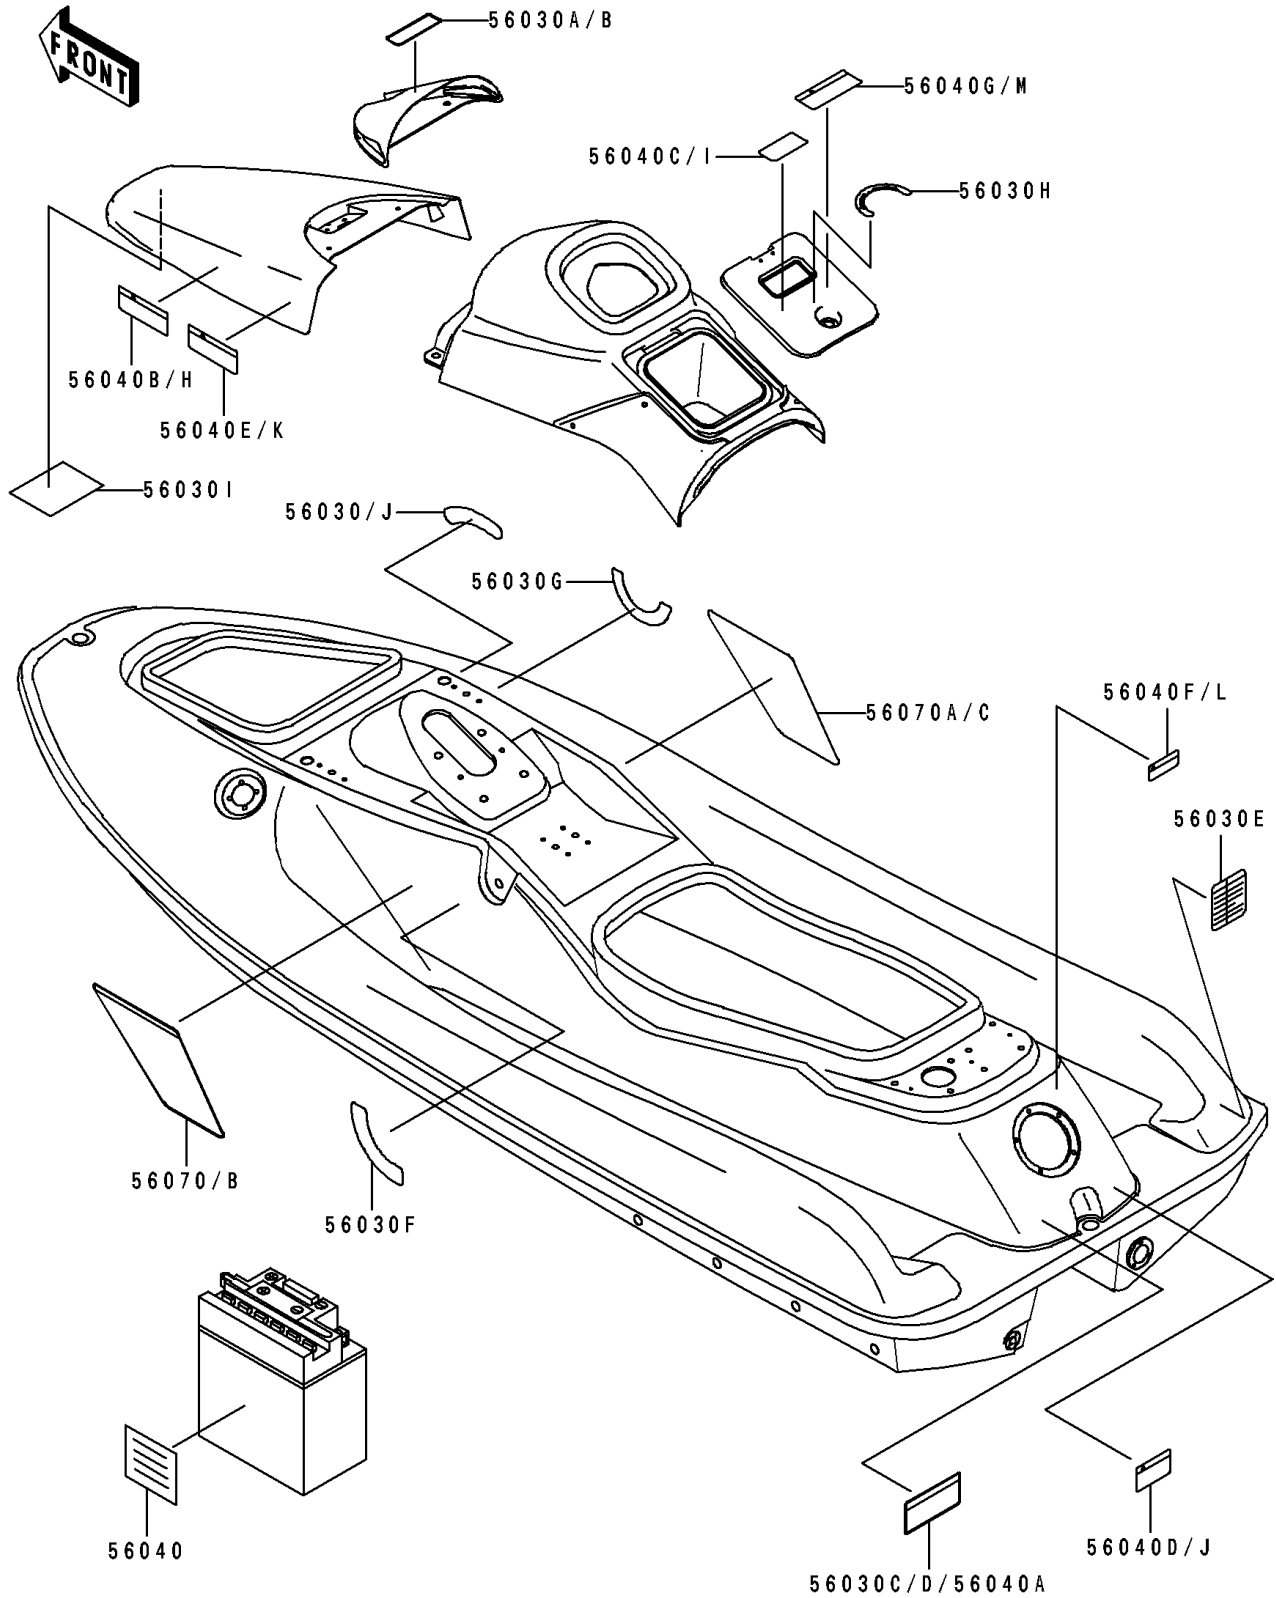

## 1994 JET SKI® ST PARTS DIAGRAM

Labels

F 3183

## 1994 JET SKI® ST PARTS LIST

Labels

ITEM NAME	PART NUMBER	QUANTITY
LABEL,REVERSE (Ref # 56030)	56030-3743	1
LABEL,FIRE EXTINGUISHER (Ref # 56030A)	56030-3755	1
LABEL,FIRE EXTINGUISHER(FRENCH) (Ref # 56030B)	56030-3757	1
LABEL,REVERSE BUCKET (Ref # 56030C)	56030-3766	1
LABEL,REVERSE BUCKET(FRENCH) (Ref # 56030D)	56030-3767	1
LABEL,ENGLISH/FRENCH(FRENCH) (Ref # 56030E)	56030-3785	1
LABEL,CHOKE (Ref # 56030F)	56030-3793	1
LABEL,FUEL (Ref # 56030G)	56030-3794	1
LABEL,STORAGE LOCK (Ref # 56030H)	56030-3798	1
LABEL,TO CLOSE HATCH COVER (Ref # 56030I)	56030-3800	1
LABEL,REVERSE(FRENCH) (Ref # 56030J)	56030-3802	1
LABEL,BATTERY CAUTION(FRENCH) (Ref # 56040)	56040-1106	1
LABEL-WARNING,BREAK-IN (Ref # 56040B)	56040-3969	1
LABEL-WARNING,TETHER SWITCH (Ref # 56040C)	56040-3970	1
LABEL-WARNING,JET PUMP (Ref # 56040D)	56040-3971	1
LABEL-WARNING,GASOLINE (Ref # 56040E)	56040-3972	1
LABEL-WARNING,GRAB HANDLE (Ref # 56040F)	56040-3973	1
LABEL-WARNING,OVERHEAT (Ref # 56040G)	56040-3974	1
LABEL,BREAK-IN(FRENCH) (Ref # 56040H)	56040-3975	1
LABEL,TETHER SWITCH(FRENCH) (Ref # 56040I)	56040-3976	1
LABEL,JET PUMP(FRENCH) (Ref # 56040J)	56040-3977	1
LABEL,GASOLINE(FRENCH) (Ref # 56040K)	56040-3978	1
LABEL,GRAB HANDLE(FRENCH) (Ref # 56040L)	56040-3979	1
LABEL,OVERHEAT(FRENCH) (Ref # 56040M)	56040-3980	1
LABEL-WARNING,IMPORTANT SAFETY (Ref # 56070)	56070-3726	1
LABEL-WARNING,IMPORTANT SAFETY (Ref # 56070A)	56070-3727	1
LABEL,IMPORTANT SAFETY(FRENCH) (Ref # 56070B)	56070-3757	1
LABEL,IMPORTANT SAFETY(FRENCH) (Ref # 56070C)	56070-3758	1