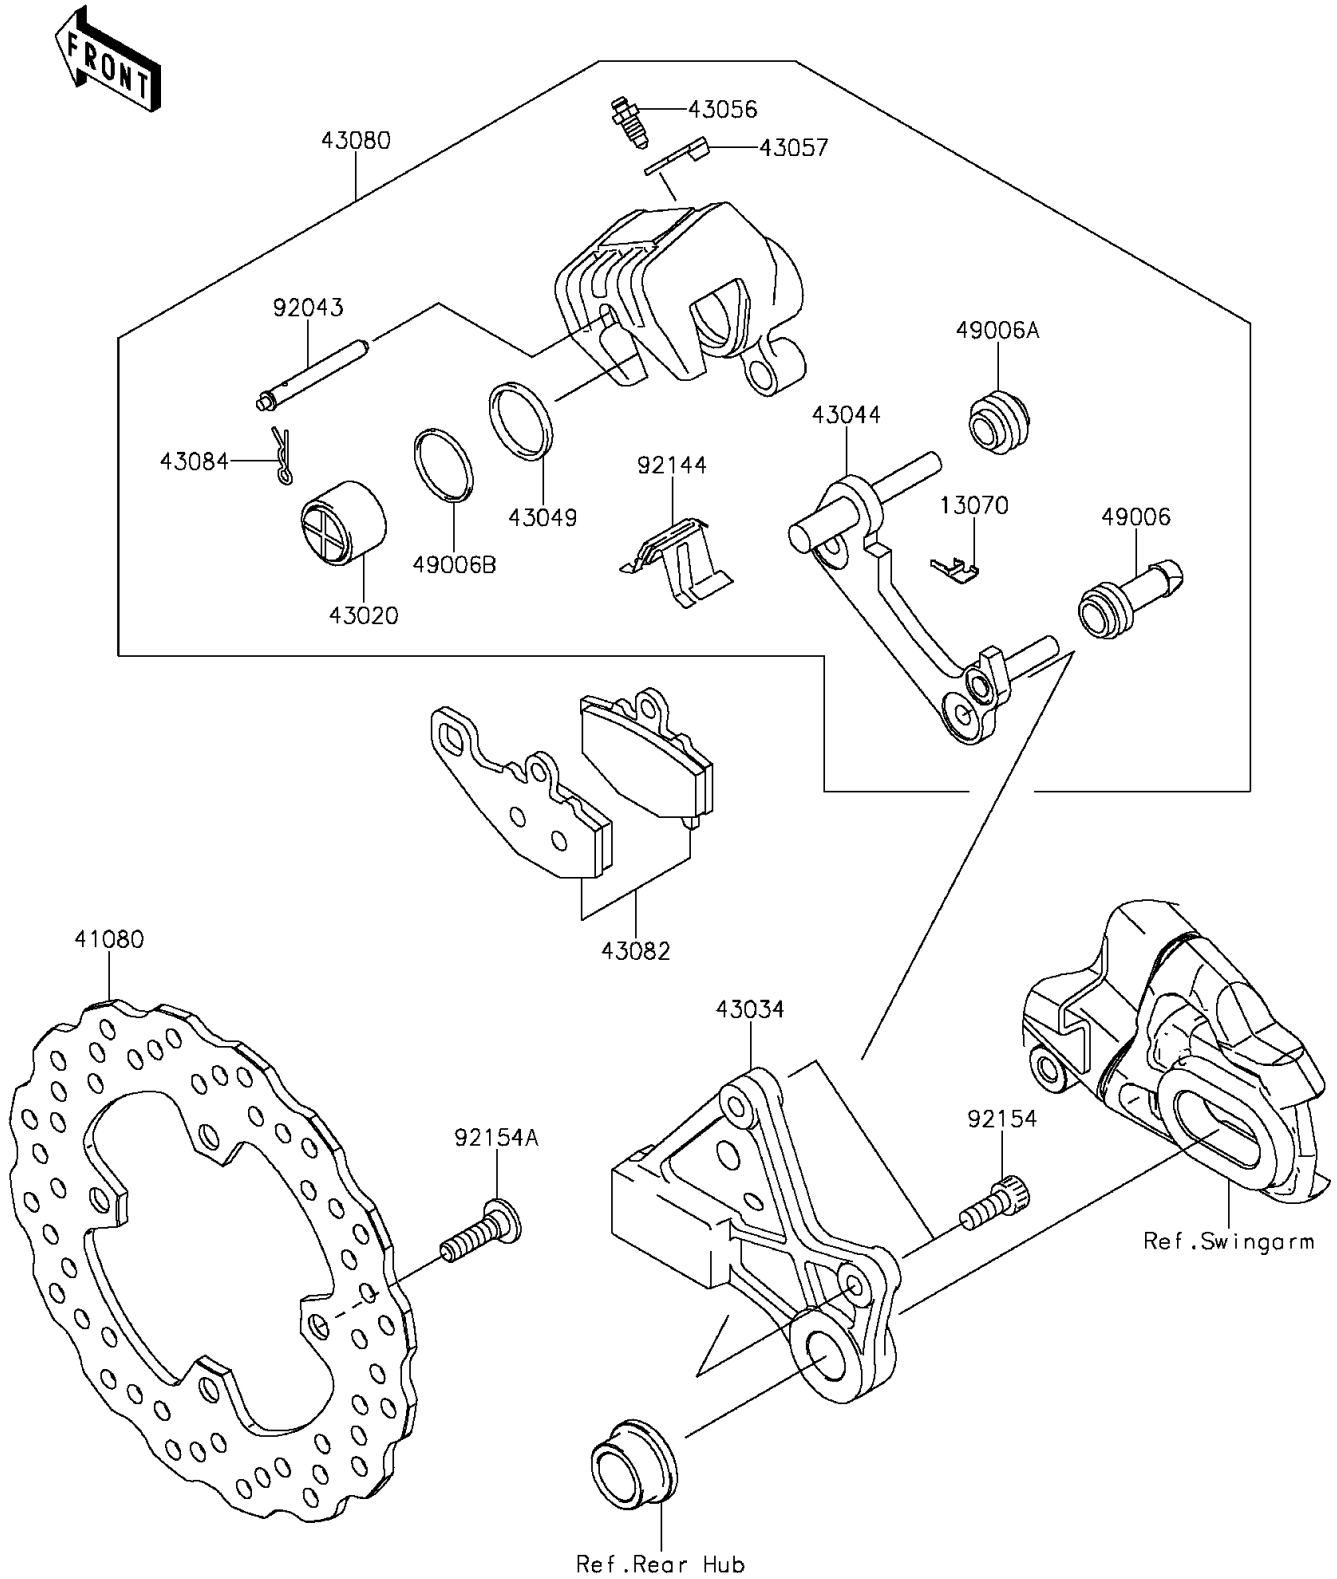

2012 ER-6n PARTS DIAGRAM

Rear Brake

F2294

2012 ER-6n PARTS LIST

Rear Brake

ITEM NAME	PART NUMBER	QUANTITY
GUIDE,BRAKE PAD (Ref # 13070)	13070-0045	1
DISC,RR (Ref # 41080)	41080-0162	1
PISTON-COMP-BRAKE (Ref # 43020)	43020-1119	1
HOLDER-BRAKE,REAR CALIPER (Ref # 43034)	43034-0037	1
HOLDER-COMP-CALIPER,RR (Ref # 43044)	43044-1110	1
PACKING,PISTON SEAL (Ref # 43049)	43049-1097	1
BREATHER-BRAKE (Ref # 43056)	43056-0007	1
CAP-BREATHER (Ref # 43057)	43057-003	1
CALIPER-SUB-ASSY,RR,BLACK (Ref # 43080)	43080-0085-DJ	1
PAD-ASSY-BRAKE (Ref # 43082)	43082-1213	1
CLAMP,PAD (Ref # 43084)	43084-003	1
BOOT,CALIPER (Ref # 49006)	49006-1054	1
BOOT,CALIPER (Ref # 49006A)	49006-1095	1
BOOT,PISTON SEAL (Ref # 49006B)	49006-1212	1
PIN,PAD (Ref # 92043)	92043-1489	1
SPRING,PAD (Ref # 92144)	92144-1719	1
BOLT,SOCKET,8X20 (Ref # 92154)	92154-0841	1
BOLT,SOCKET,8X30 (Ref # 92154A)	92154-0844	1