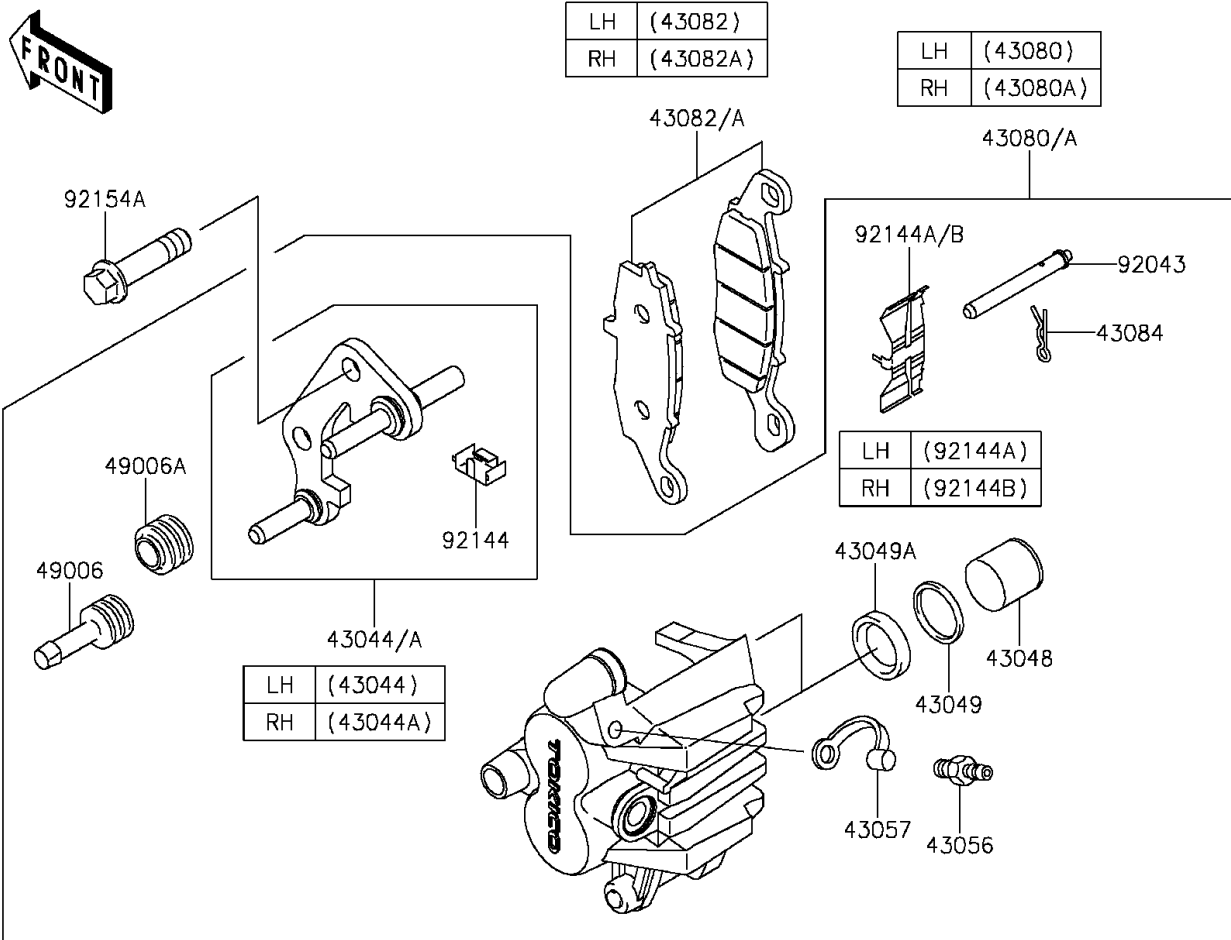

2012 ER-6n PARTS DIAGRAM

Front Brake

F2292

2012 ER-6n PARTS LIST

Front Brake

ITEM NAME	PART NUMBER	QUANTITY
GASKET,DISC PLATE (Ref # 11061)	11061-0029	1
DISC,FR,HOUSING BLK+DISC BLK (Ref # 41080)	41080-0161-32L	1
HOLDER-COMP-CALIPER,FR,LH (Ref # 43044)	43044-1115	1
HOLDER-COMP-CALIPER,FR,RH (Ref # 43044A)	43044-1116	1
PISTON-CALIPER (Ref # 43048)	43048-1052	1
PACKING,PISTON (Ref # 43049)	43049-1055	1
PACKING,PISTON SEAL (Ref # 43049A)	43049-1096	1
BREATHER-BRAKE (Ref # 43056)	43056-0007	1
CAP-BREATHER (Ref # 43057)	43057-003	1
CALIPER-SUB-ASSY,FR,LH,BLACK (Ref # 43080)	43080-0076-DJ	1
CALIPER-SUB-ASSY,FR,RH,BLACK (Ref # 43080A)	43080-0077-DJ	1
PAD-ASSY-BRAKE,LH (Ref # 43082)	43082-0009	1
PAD-ASSY-BRAKE,RH (Ref # 43082A)	43082-0010	1
CLAMP,PAD (Ref # 43084)	43084-003	1
BOOT,CALIPER (Ref # 49006)	49006-1054	1
BOOT,CALIPER (Ref # 49006A)	49006-1095	1
PIN,PAD (Ref # 92043)	92043-1489	1
SPRING,STOPPER (Ref # 92144)	92144-1831	1
SPRING,PAD,LH (Ref # 92144A)	92144-1832	1
SPRING,PAD,RH (Ref # 92144B)	92144-1844	1
BOLT,SOCKET,8X30 (Ref # 92154)	92154-0844	1
BOLT,FLANGED,10X41 (Ref # 92154A)	92154-0845	1