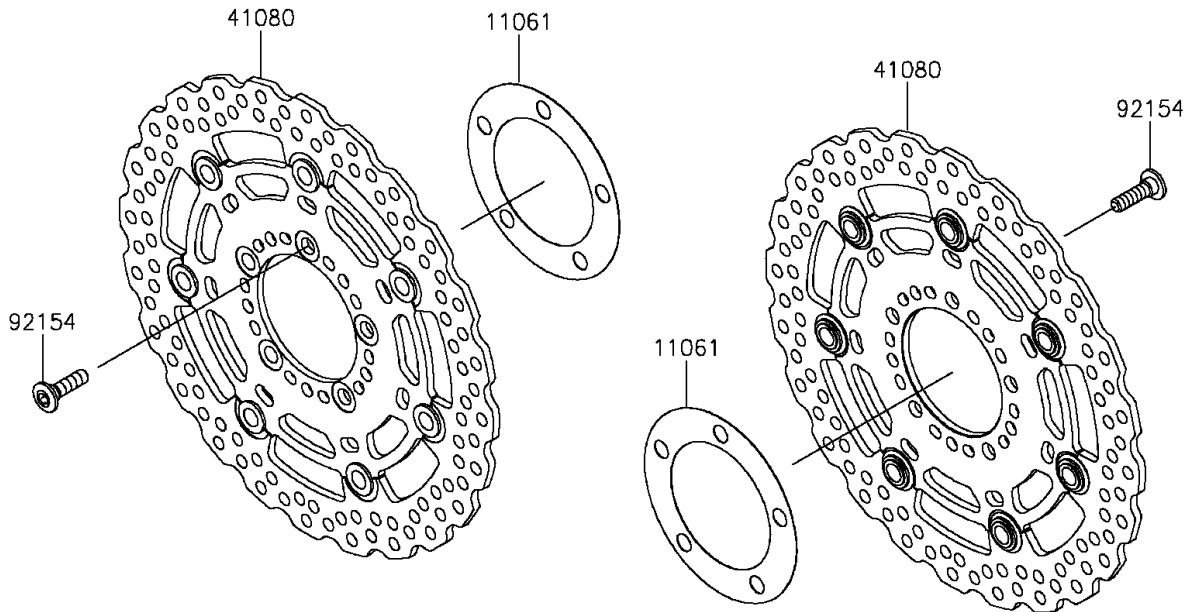

2012 ER-6n PARTS DIAGRAM

Front Brake

F2292

2012 ER-6n PARTS LIST

Front Brake

ITEM NAME	PART NUMBER	QUANTITY
GASKET,DISC PLATE (Ref # 11061)	11061-0029	1
DISC,FR,HOUSING BLK+DISC BLK (Ref # 41080)	41080-0161-32L	1
HOLDER-COMP-CALIPER,FR,LH (Ref # 43044)	43044-1115	1
HOLDER-COMP-CALIPER,FR,RH (Ref # 43044A)	43044-1116	1
PISTON-CALIPER (Ref # 43048)	43048-1052	1
PACKING,PISTON (Ref # 43049)	43049-1055	1
PACKING,PISTON SEAL (Ref # 43049A)	43049-1096	1
BREATHER-BRAKE (Ref # 43056)	43056-0007	1
CAP-BREATHER (Ref # 43057)	43057-003	1
CALIPER-SUB-ASSY,FR,LH,BLACK (Ref # 43080)	43080-0076-DJ	1
CALIPER-SUB-ASSY,FR,RH,BLACK (Ref # 43080A)	43080-0077-DJ	1
PAD-ASSY-BRAKE,LH (Ref # 43082)	43082-0009	1
PAD-ASSY-BRAKE,RH (Ref # 43082A)	43082-0010	1
CLAMP,PAD (Ref # 43084)	43084-003	1
BOOT,CALIPER (Ref # 49006)	49006-1054	1
BOOT,CALIPER (Ref # 49006A)	49006-1095	1
PIN,PAD (Ref # 92043)	92043-1489	1
SPRING,STOPPER (Ref # 92144)	92144-1831	1
SPRING,PAD,LH (Ref # 92144A)	92144-1832	1
SPRING,PAD,RH (Ref # 92144B)	92144-1844	1
BOLT,SOCKET,8X30 (Ref # 92154)	92154-0844	1
BOLT,FLANGED,10X41 (Ref # 92154A)	92154-0845	1