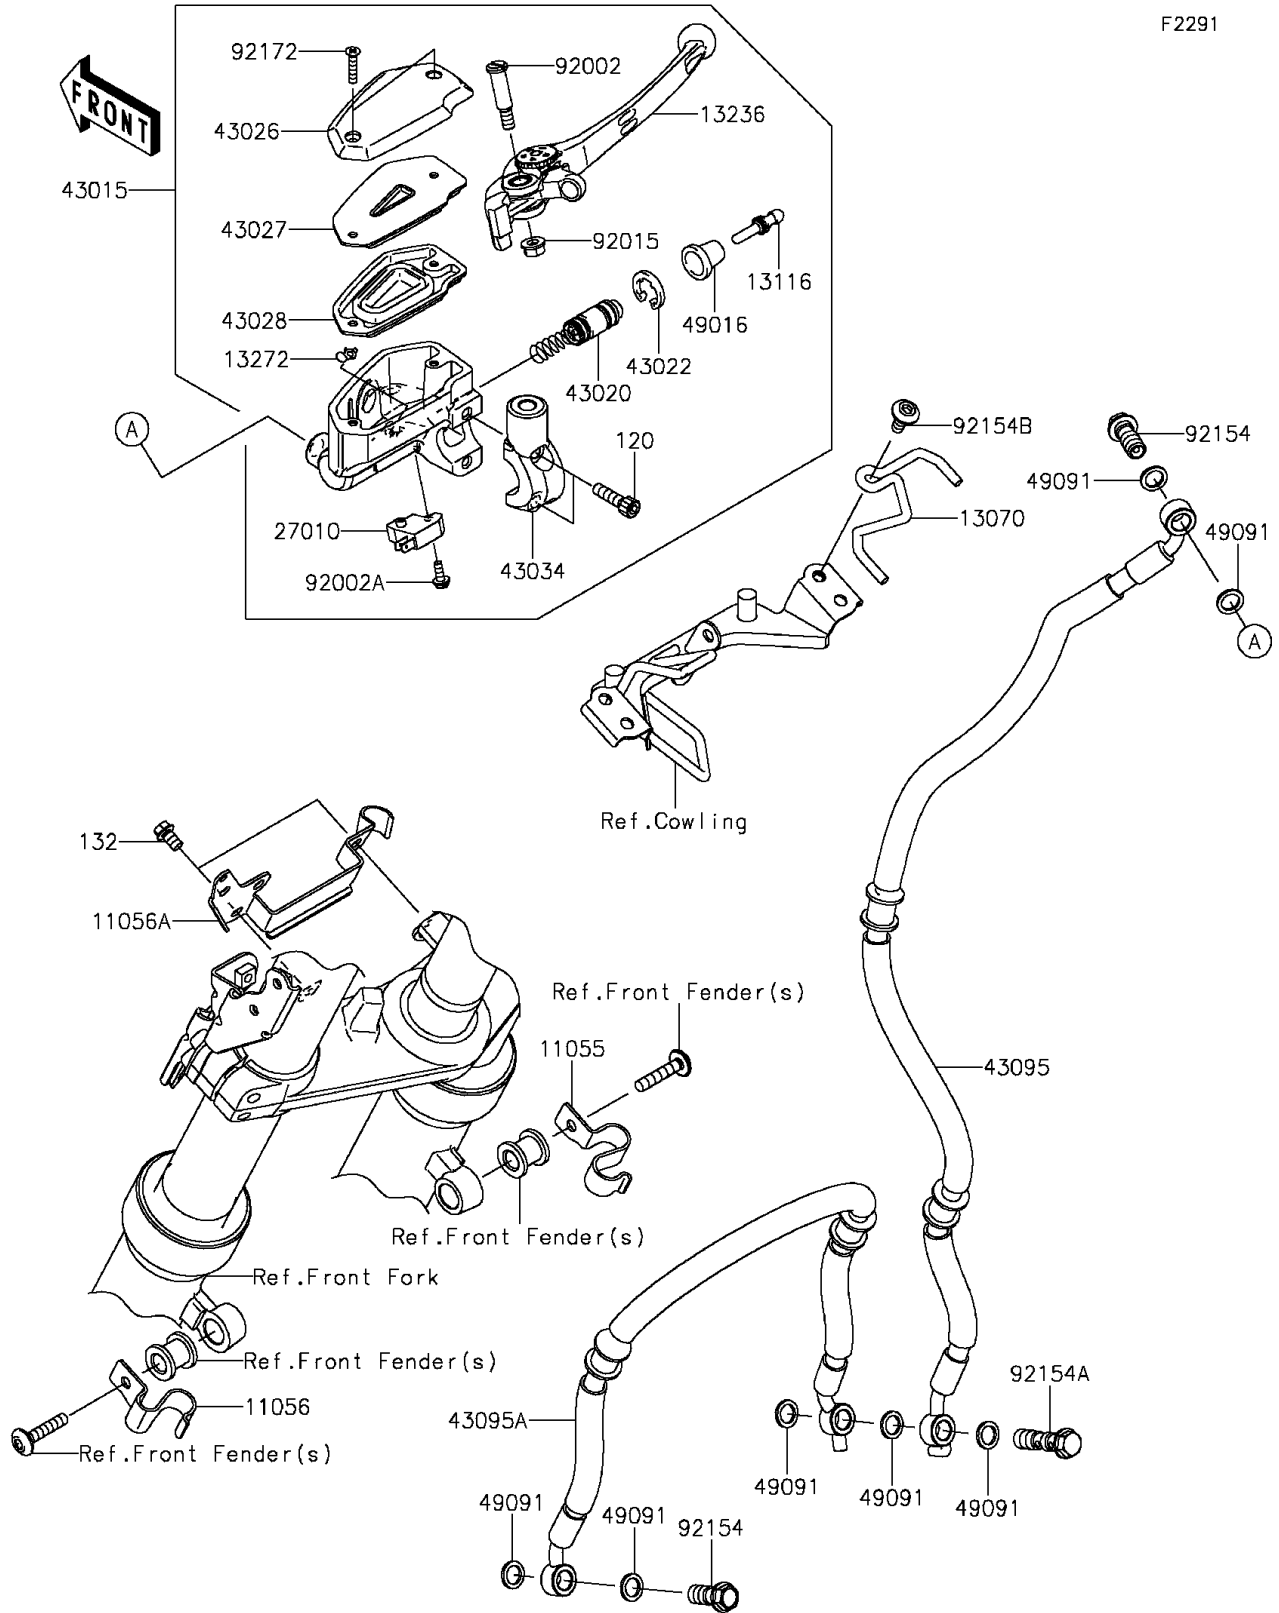

2012 ER-6n PARTS DIAGRAM

Front Master Cylinder

F2291

2012 ER-6n PARTS LIST

Front Master Cylinder

ITEM NAME	PART NUMBER	QUANTITY
BOLT-SOCKET,6X22 (Ref # 120)	120CB0622	1
BOLT-FLANGED-SMALL,6X10 (Ref # 132)	132BA0610	1
BRACKET (Ref # 11055)	11055-1116	1
BRACKET (Ref # 11056)	11056-1083	1
BRACKET (Ref # 11056A)	11056-1475	1
GUIDE (Ref # 13070)	13070-0738	1
ROD-PUSH (Ref # 13116)	13116-0032	1
LEVER-COMP,FRONT BRAKE (Ref # 13236)	13236-0169	1
PLATE (Ref # 13272)	13272-0573	1
SWITCH,BRAKE (Ref # 27010)	27010-0025	1
CYLINDER-ASSY-MASTER,FR (Ref # 43015)	43015-0116	1
PISTON-COMP-BRAKE (Ref # 43020)	43020-0015	1
STOPPER-BRAKE,PISTON (Ref # 43022)	43022-1010	1
CAP-BRAKE (Ref # 43026)	43026-0019	1
PLATE-DIAPHRAGM (Ref # 43027)	43027-0008	1
DIAPHRAGM (Ref # 43028)	43028-0015	1
HOLDER-BRAKE,MASTER CYLINDER (Ref # 43034)	43034-0049	1
HOSE-BRAKE,FR,L=755 (Ref # 43095)	43095-0625	1
HOSE-BRAKE,FR,L=545 (Ref # 43095A)	43095-0626	1
COVER-SEAL,MASTER CYLINDER (Ref # 49016)	49016-1044	1
WASHER-SEAL,10.1X14.5X1.5 (Ref # 49091)	49091-0001	1
BOLT,LEVER SET,BLACK (Ref # 92002)	92002-1322	1
BOLT,SCREW,4X12 (Ref # 92002A)	92002-1323	1
NUT,FLANGED,6MM (Ref # 92015)	92015-1528	1
BOLT,FLANGED,10X23 (Ref # 92154)	92154-0732	1
BOLT,FLANGED,10X37 (Ref # 92154A)	92154-0733	1
BOLT,SOCKET,6X14 (Ref # 92154B)	92154-0907	1
SCREW,4X20 (Ref # 92172)	92172-0320	1